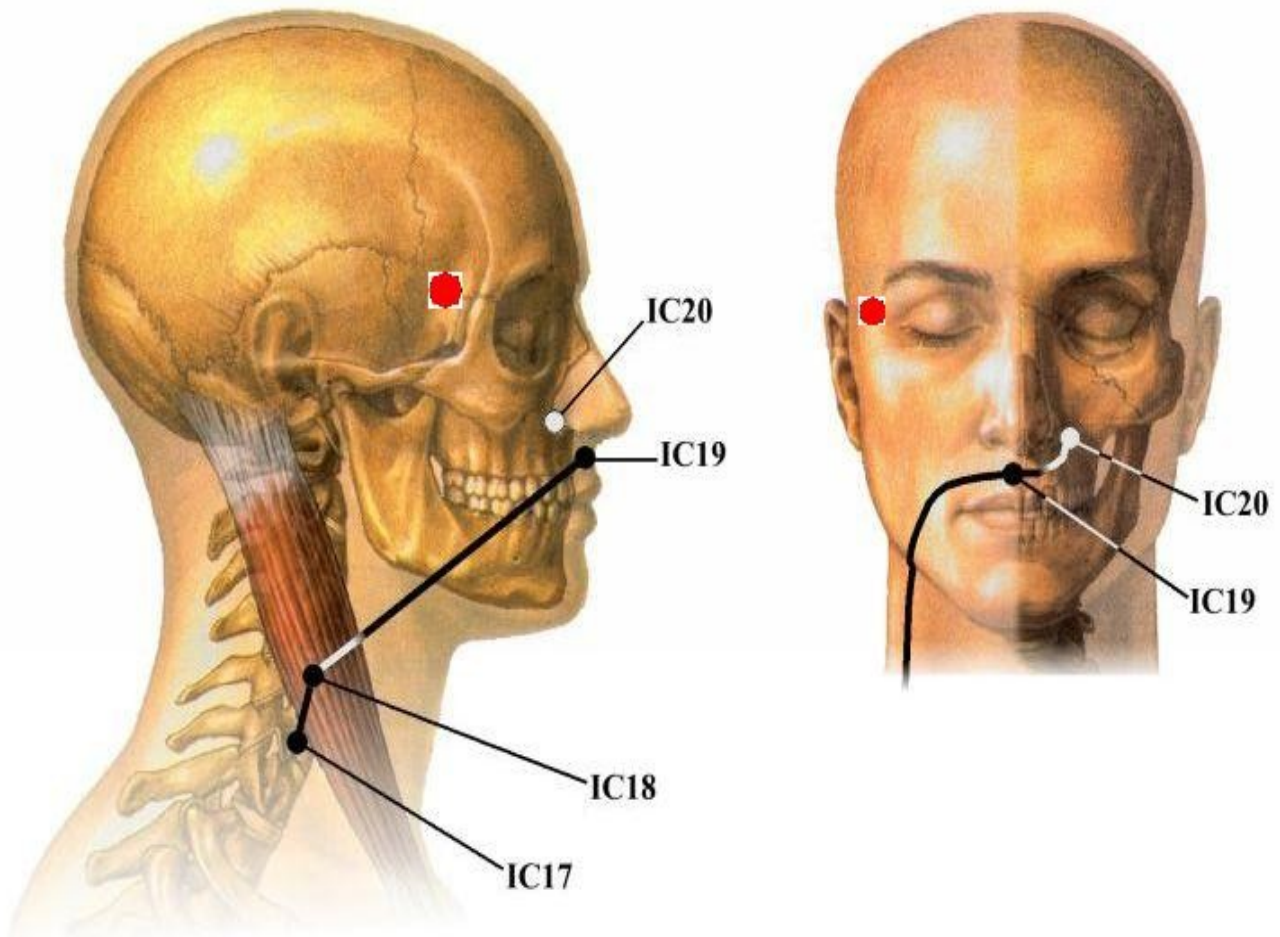

## **Hikō Tsubo - 秘孔ツボ** (Tsubo Segreto della Dimenticanza)

**Prima apparizione: Episodio TV n°37 - "Non Amarmi Mamiya"**

**Usato da: Kenshiro**

**Usato su: Soldato di Wiggle**

**E' uno Tsubo Segreto situato sulla regione temporale. Premendo in profondità il Punto e poi facendo ruotare il dito nello stesso, si provoca una perdita dei sensi dell'avversario per qualche ora.**

## **Hikō Tsubo - 秘孔ツボ** **(Tsubo Segreto della Verità)**

**Prima apparizione: Episodio TV n°42 - "Un Incontro Difficile"**

**Usato da: Kenshiro**

**Usato su: Uno degli Armigeri del Re di Hokuto**

**E' uno Tsubo Segreto situato sulla regione temporale. Premendo questo Punto i muscoli del corpo dell'avversario, dopo una iniziale contrazione, cominciano a muoversi contro la propria volontà. E' possibile costringerlo a rivelare la verità. Poi il corpo dell'avversario esplode.**