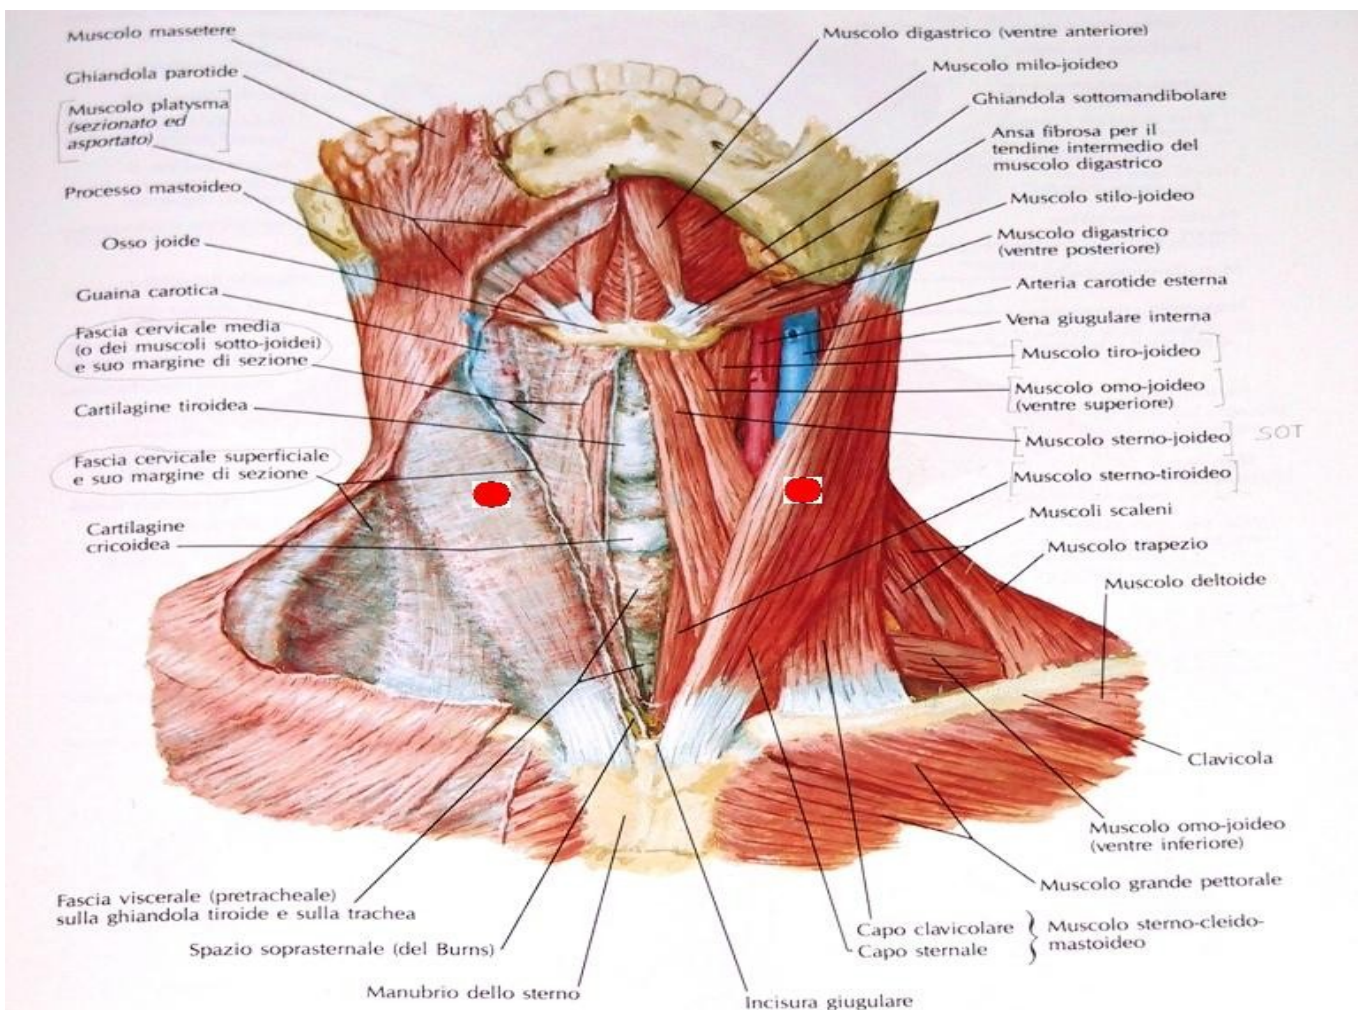

Shihōrin - 詞宝林
(Tsubo della Miniera delle Parole)

Prima apparizione: CAP. 200 - "La Bianca Morte Sognante"

Usato da: Kenshiro

Usato su: Kenshiro

Kenshiro stimola attraverso una delicata pressione questi suoi Tsubo per essere in grado di leggere le scritture incise sulla Stele di Hokuto.