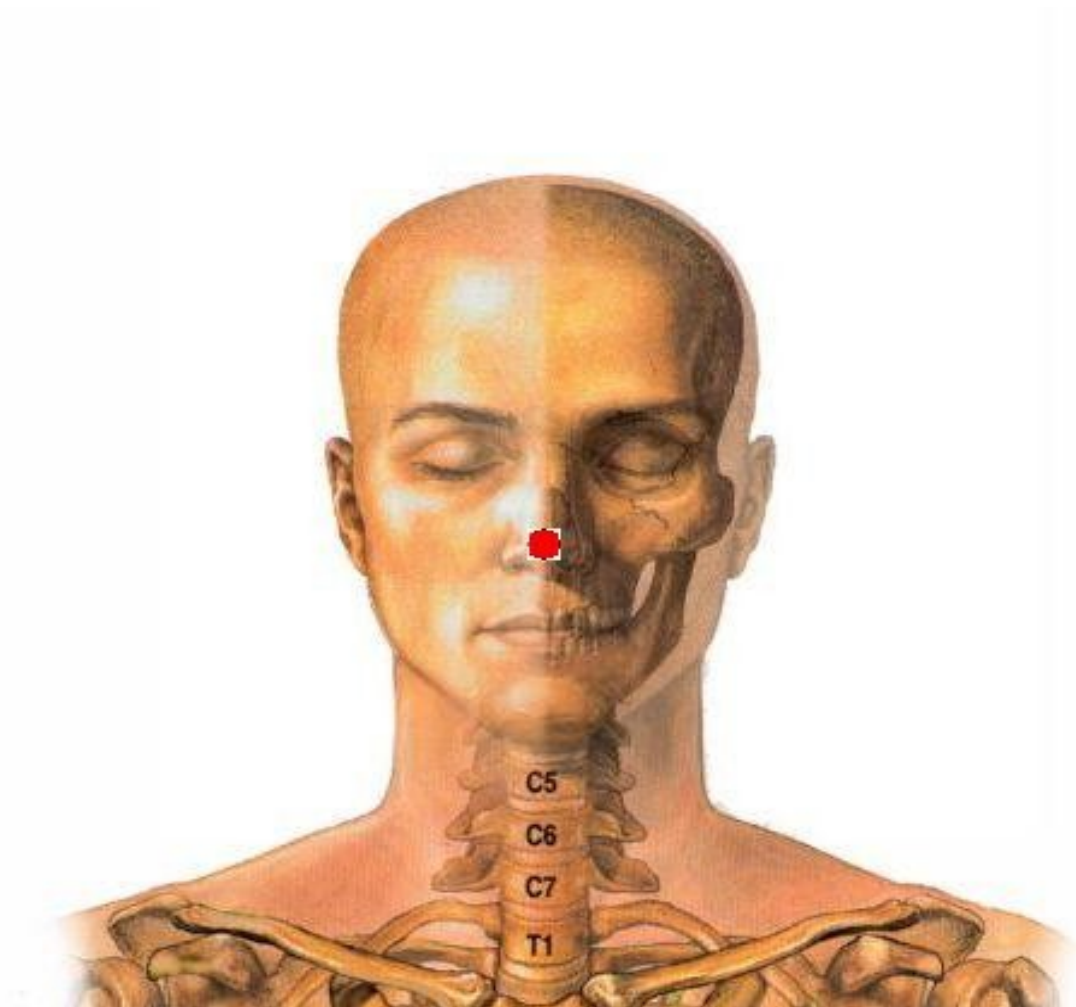

Prima apparizione: CAP. 12 - "La Condanna del demonio"

Usato da: Kenshiro

Usato su: Maggiore dell'Armata di Dio

Uno Tsubo Segreto localizzato sul dorso delle mani (all'altezza del metacarpo) che, se stimolati, provocano una apertura incontrollata delle braccia.

## **Teishin - 定神**

**(Tsubo segreto del Rilassamento dei Nervi)**

**Prima apparizione: CAP. 13 – "Sergeant Mad"**

**Usato da: Kenshiro**

**Usato su: Lima**

**Uno Tsubo Segreto localizzato sulla punta del naso. Se stimolato, attraverso una leggera pressione, provoca l'istantaneo rilassamento del sistema nervoso, inducendo un episodio lipotimico di breve durata.**

**Dōmei - 瞳明**  
**(Tsubo Segreto della Pupilla Luminosa)**

**Prima apparizione: CAP.16 - "Le Lacrime che Piegano la Violenza"**

**Usato da: Kenshiro**

**Usato su: Colonnello Karmell**

**Uno Tsubo che sembra controllare la posizione degli occhi. Premendo questo Punto di Pressione, gli occhi dell'avversario si rivoltano verso l'interno del cavo oculare, rendendolo di fatto cieco.**

## **Hikō Tsubo - 秘孔ツボ** **(Tsubo Segreto della Vista)**

**Prima apparizione: Episodio TV n°11 - "I Guerrieri"**

**Usato da: Kenshiro**

**Usato su: Taki, un orfanello amico di Bart**

**E' lo Tsubo Segreto utilizzato da Ken per restituire la vista al piccolo Taki, rimasto accecato dopo una prolungata esposizione ai raggi solari del deserto. Stimolando delicatamente questi Punti, si trasmette una Pressione al Nervo Ottico, restituendo la vista.**