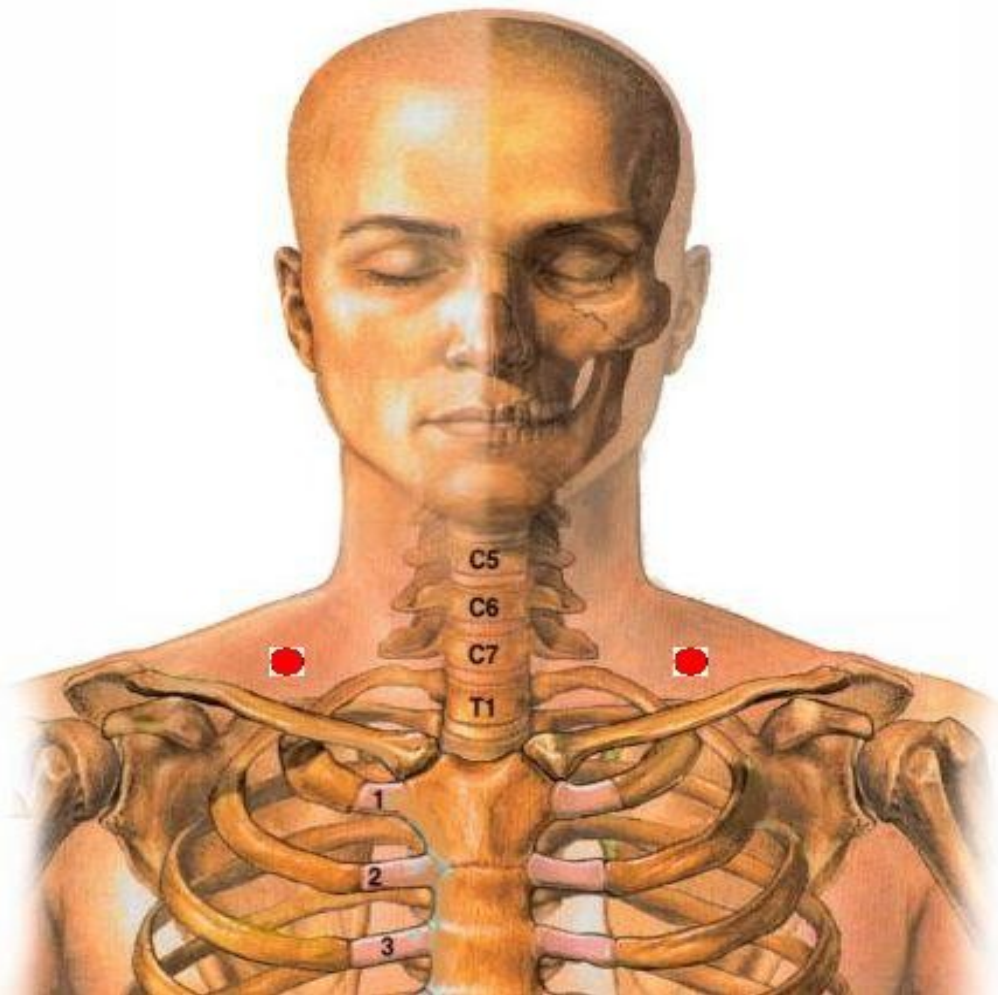

## Ryōgan - 龍領 (Tsubo della Vertebra Toracica)

Prima apparizione: CAP. 44 - "I Quattro Pugni della Rabbia"

Usato da: Kenshiro

Usato su: Jagi

Se questo tsubo (situato sul torace) viene premuto, tutti i nervi del corpo diventano ipersensibili. Viene quindi pervaso da dolori lancinanti.

## **Hikō Tsubo - 秘孔ツボ** **(Tsubo Segreto della Forza)**

**Prima apparizione: Episodio TV n°33 - "Il Salvatore Diabolico"**

**Usato da: Kenshiro**

**Usato su: Sopravvissuto del Villaggio  
dei Miracoli**

**La stimolazione di questo Tsubo Segreto causa un intorpidimento del corpo, con la perdita della forza delle braccia.**

**Questi Tsubo fanno parte di quelli non mortali. La stimolazione, infatti, non uccide l'avversario, ma causano danni molto seri, privando completamente gli arti della loro forza.**