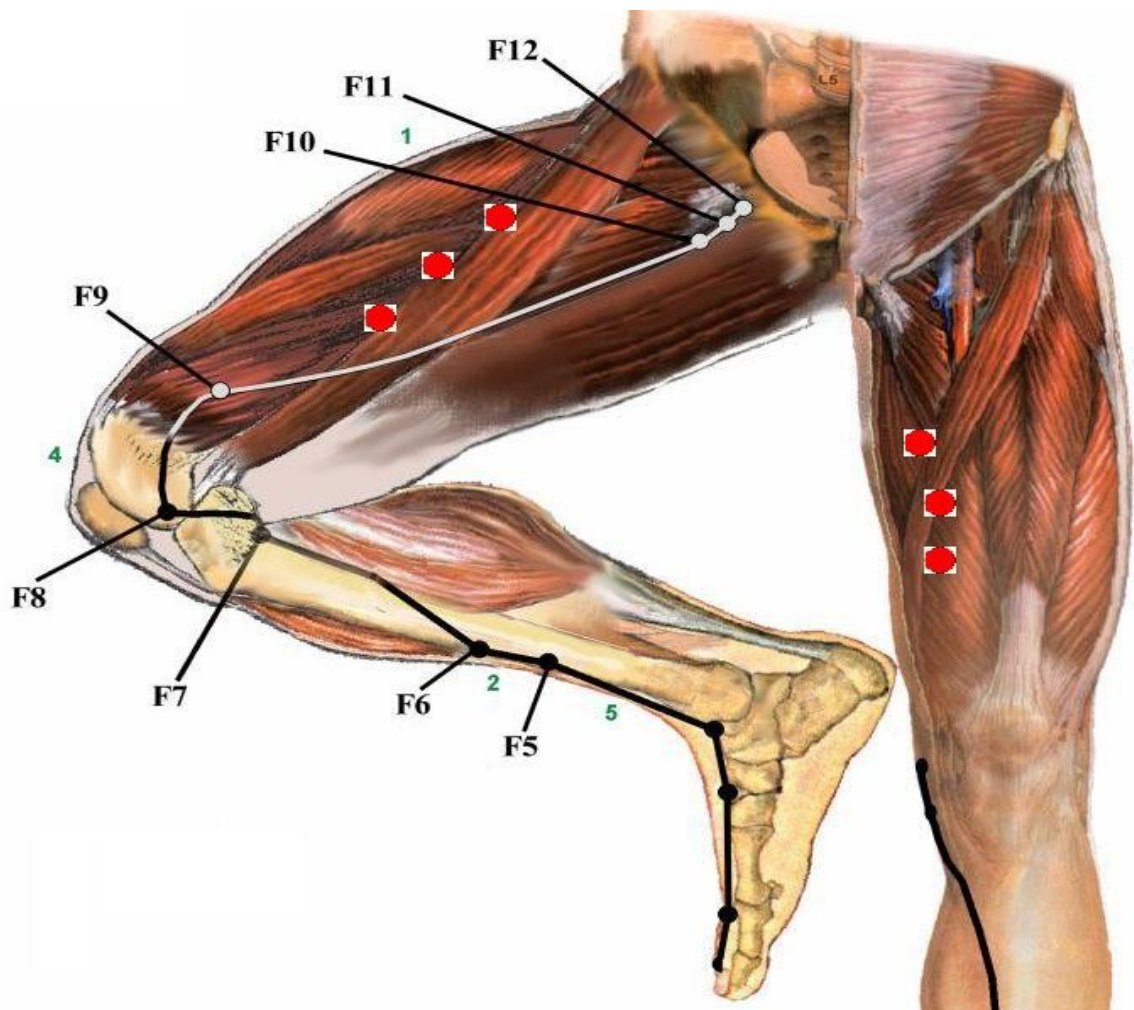

Sekkatsu - 刹活孔 (Punto della Morte e della Vita)

Prima apparizione: CAP. 104 - "Un Legame più Forte dell'Odio"

Usato da: Toki, Raoh, Kenshiro

Usato su: Toki, Raoh, Falco

Sono dei Punti di Pressione che si colpiscono solo in casi estremi e non per procurare danni all'avversario, ma al contrario per concentrare tutte le proprie forze prima del combattimento.

Questi Tsubo concentrati nelle cosce, se stimolati, provocano un aumento vertiginoso della forza fisica ed una energia sovrumana, che però sono solo momentanee. Inoltre il rischio di perdere la vita è molto alto.