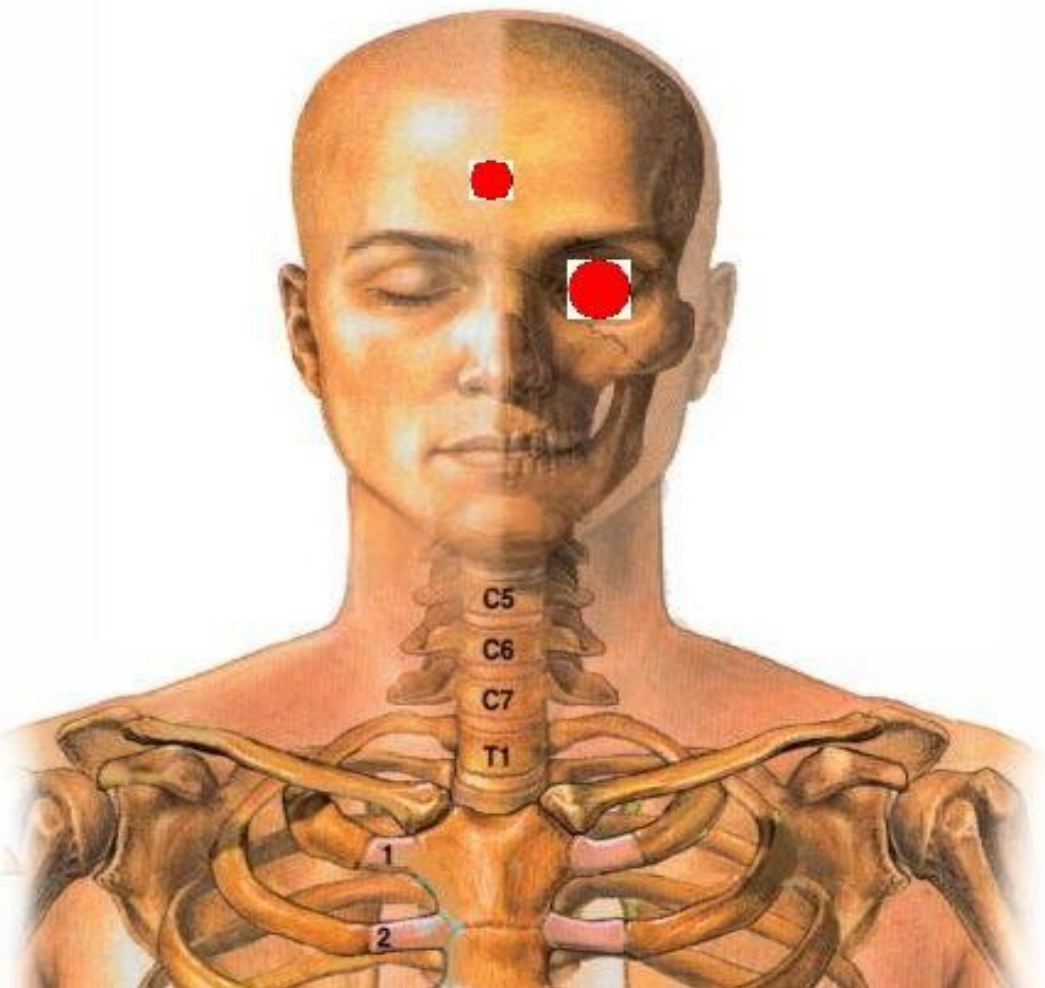

## Ryōgan - 龍領 (Tsubo della Vertebra Toracica)

Prima apparizione: CAP. 44 - "I Quattro Pugni della Rabbia"

Usato da: Kenshiro

Usato su: Jagi

Se questo tsubo (situato sul torace) viene premuto, tutti i nervi del corpo diventano ipersensibili. Viene quindi pervaso da dolori lancinanti.

## **Hikō Tsubo - 秘孔ツボ** **(Tsubo Segreto della Forza)**

**Prima apparizione: Episodio TV n°33 - "Il Salvatore Diabolico"**

**Usato da: Kenshiro**

**Usato su: Sopravvissuto del Villaggio  
dei Miracoli**

**La stimolazione di questo Tsubo Segreto causa un intorpidimento del corpo, con la perdita della forza delle braccia.**

**Questi Tsubo fanno parte di quelli non mortali. La stimolazione, infatti, non uccide l'avversario, ma causano danni molto seri, privando completamente gli arti della loro forza.**

## **Hikō Tsubo - 秘孔ツボ** **(Tsubo Segreto)**

**Prima apparizione: Episodio TV n°34 - "Il Cacciatore di Cavie"**

**Usato da: Kenshiro**

**Usato su: Comandante Habu**

**La stimolazione dello Tsubo situato sul bulbo oculare sinistro blocca le mani in contrazione. La pressione esercitata sullo Tsubo posto sulla fronte causa la paralisi dei muscoli del corpo. Questi Tsubo fanno parte di quelli non mortali. La stimolazione, infatti, non uccide l'avversario, ma causano danni molto seri**