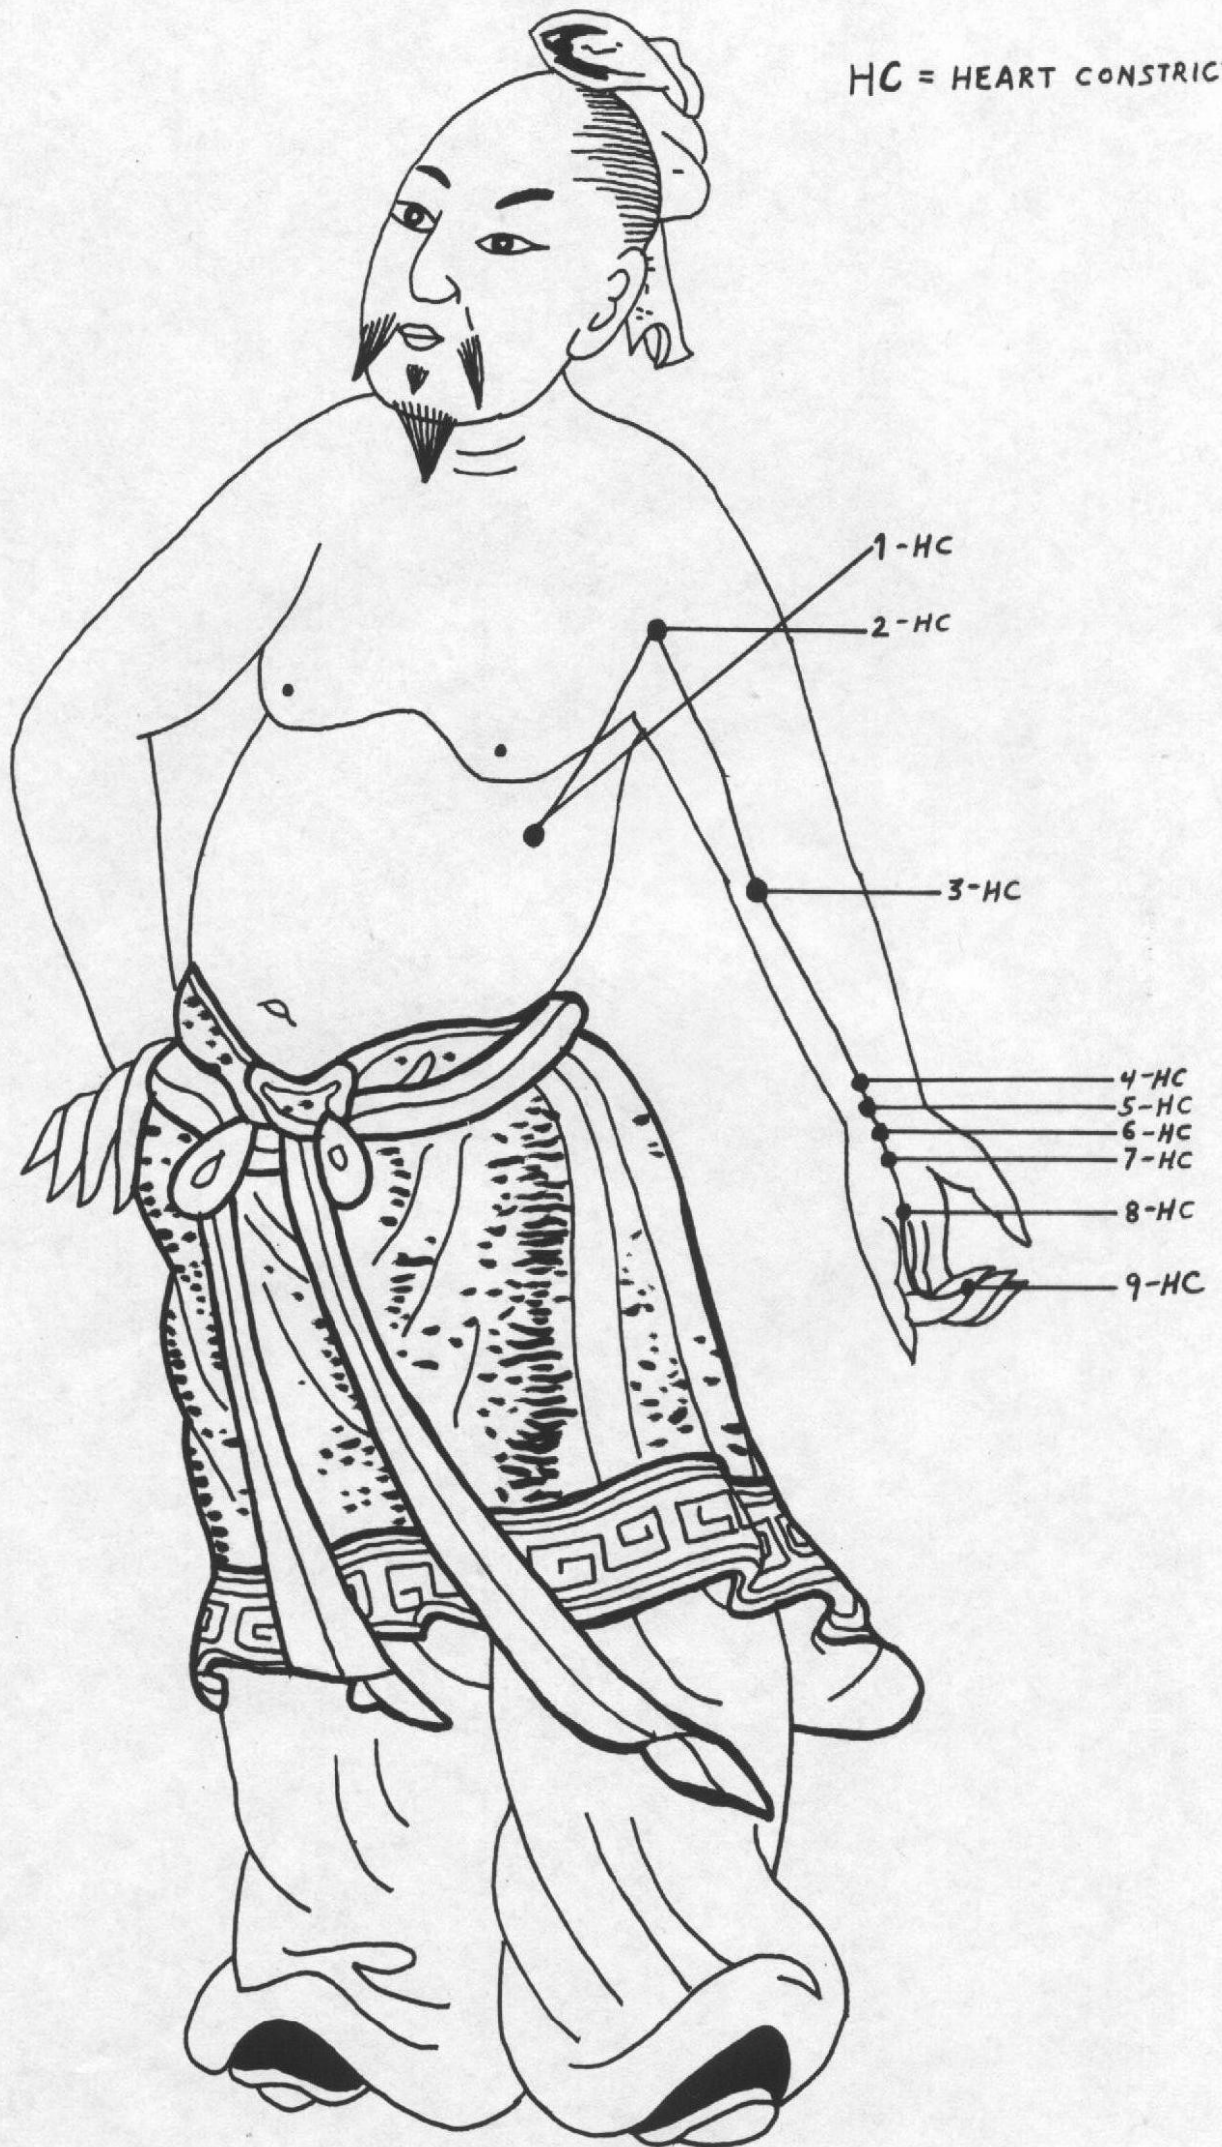

HC = HEART CONSTRICTOR