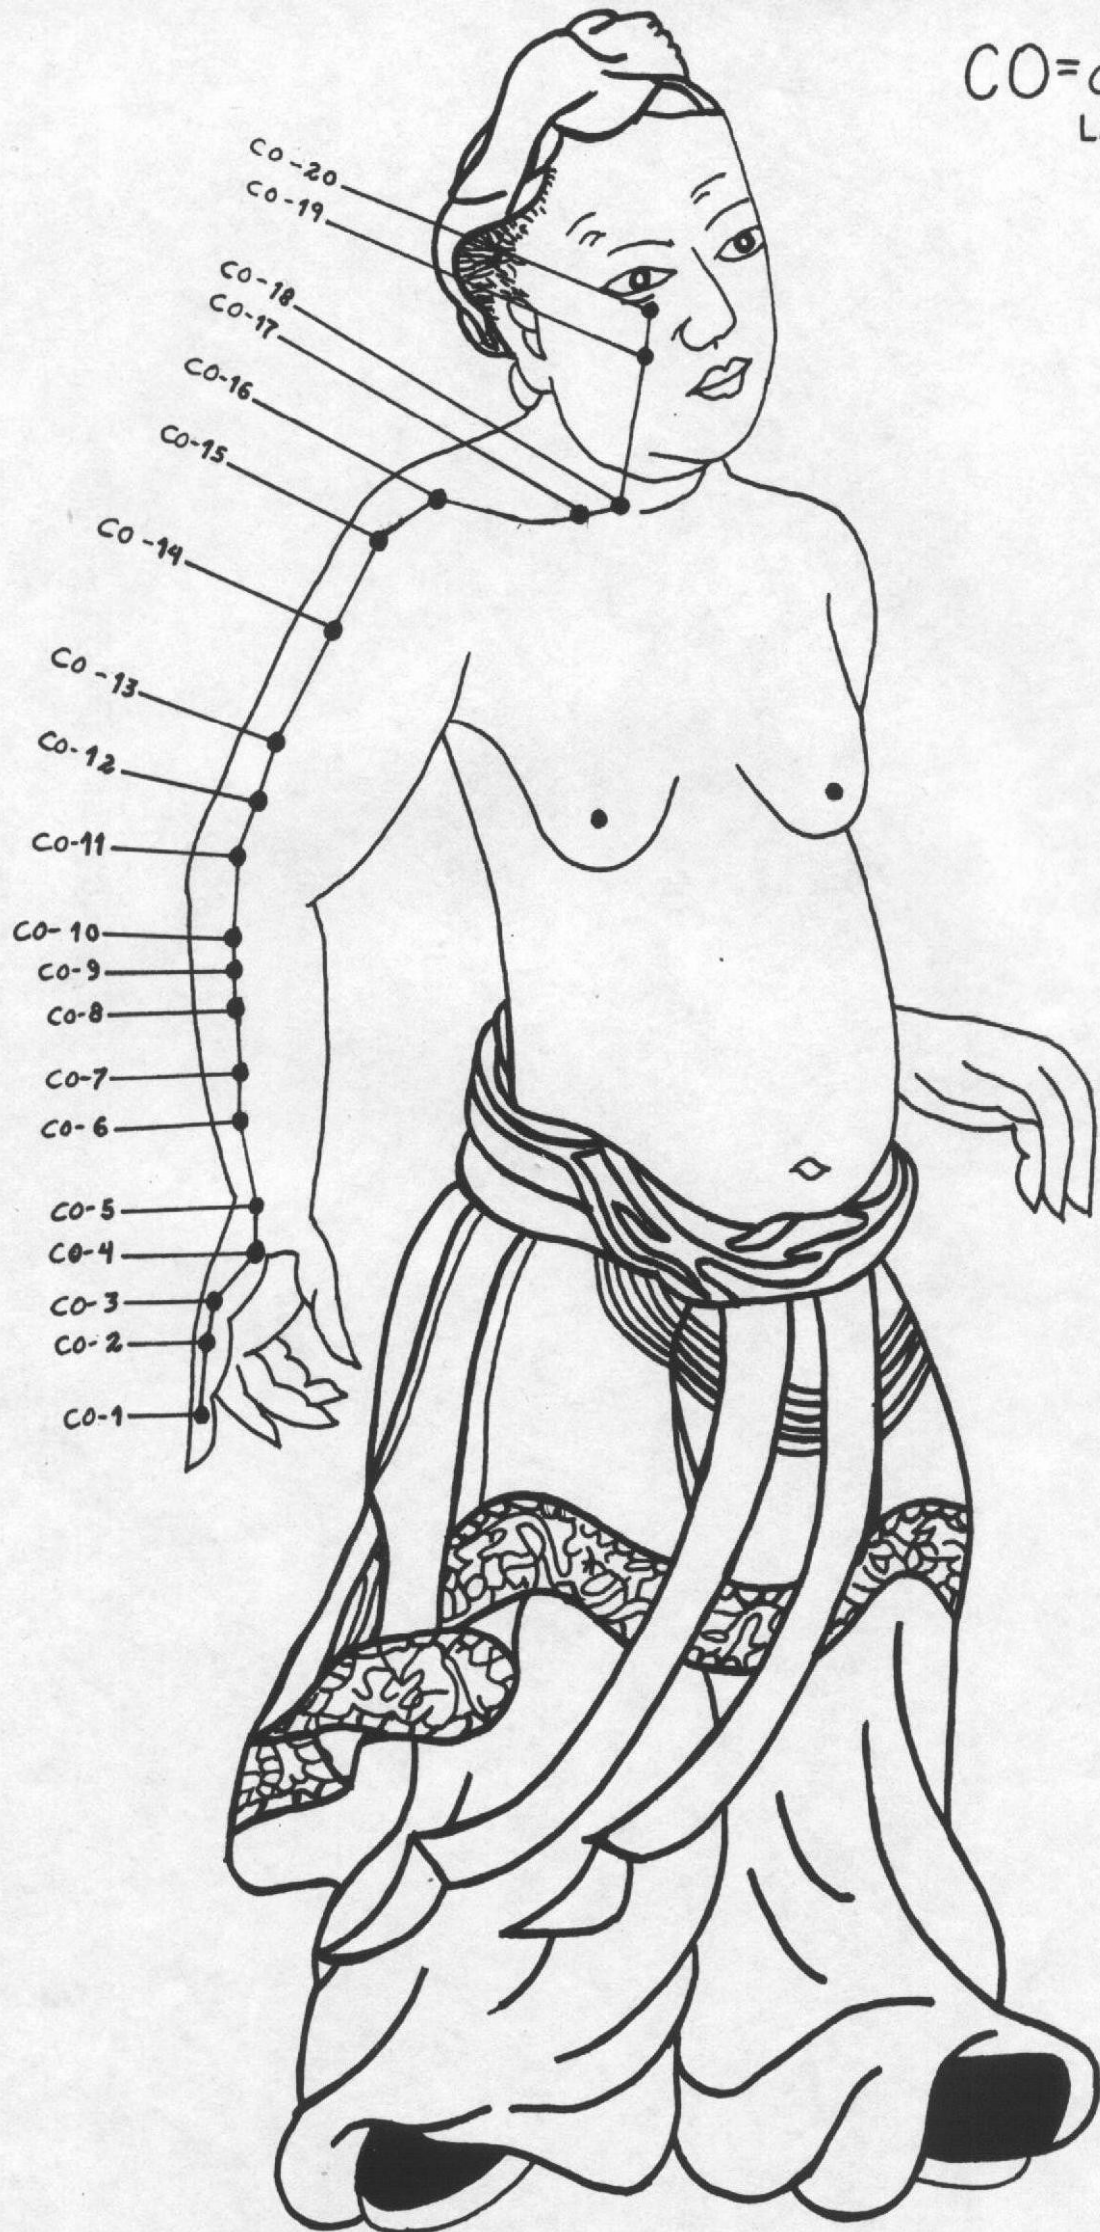

CO = COLON
LARGE INTESTINE