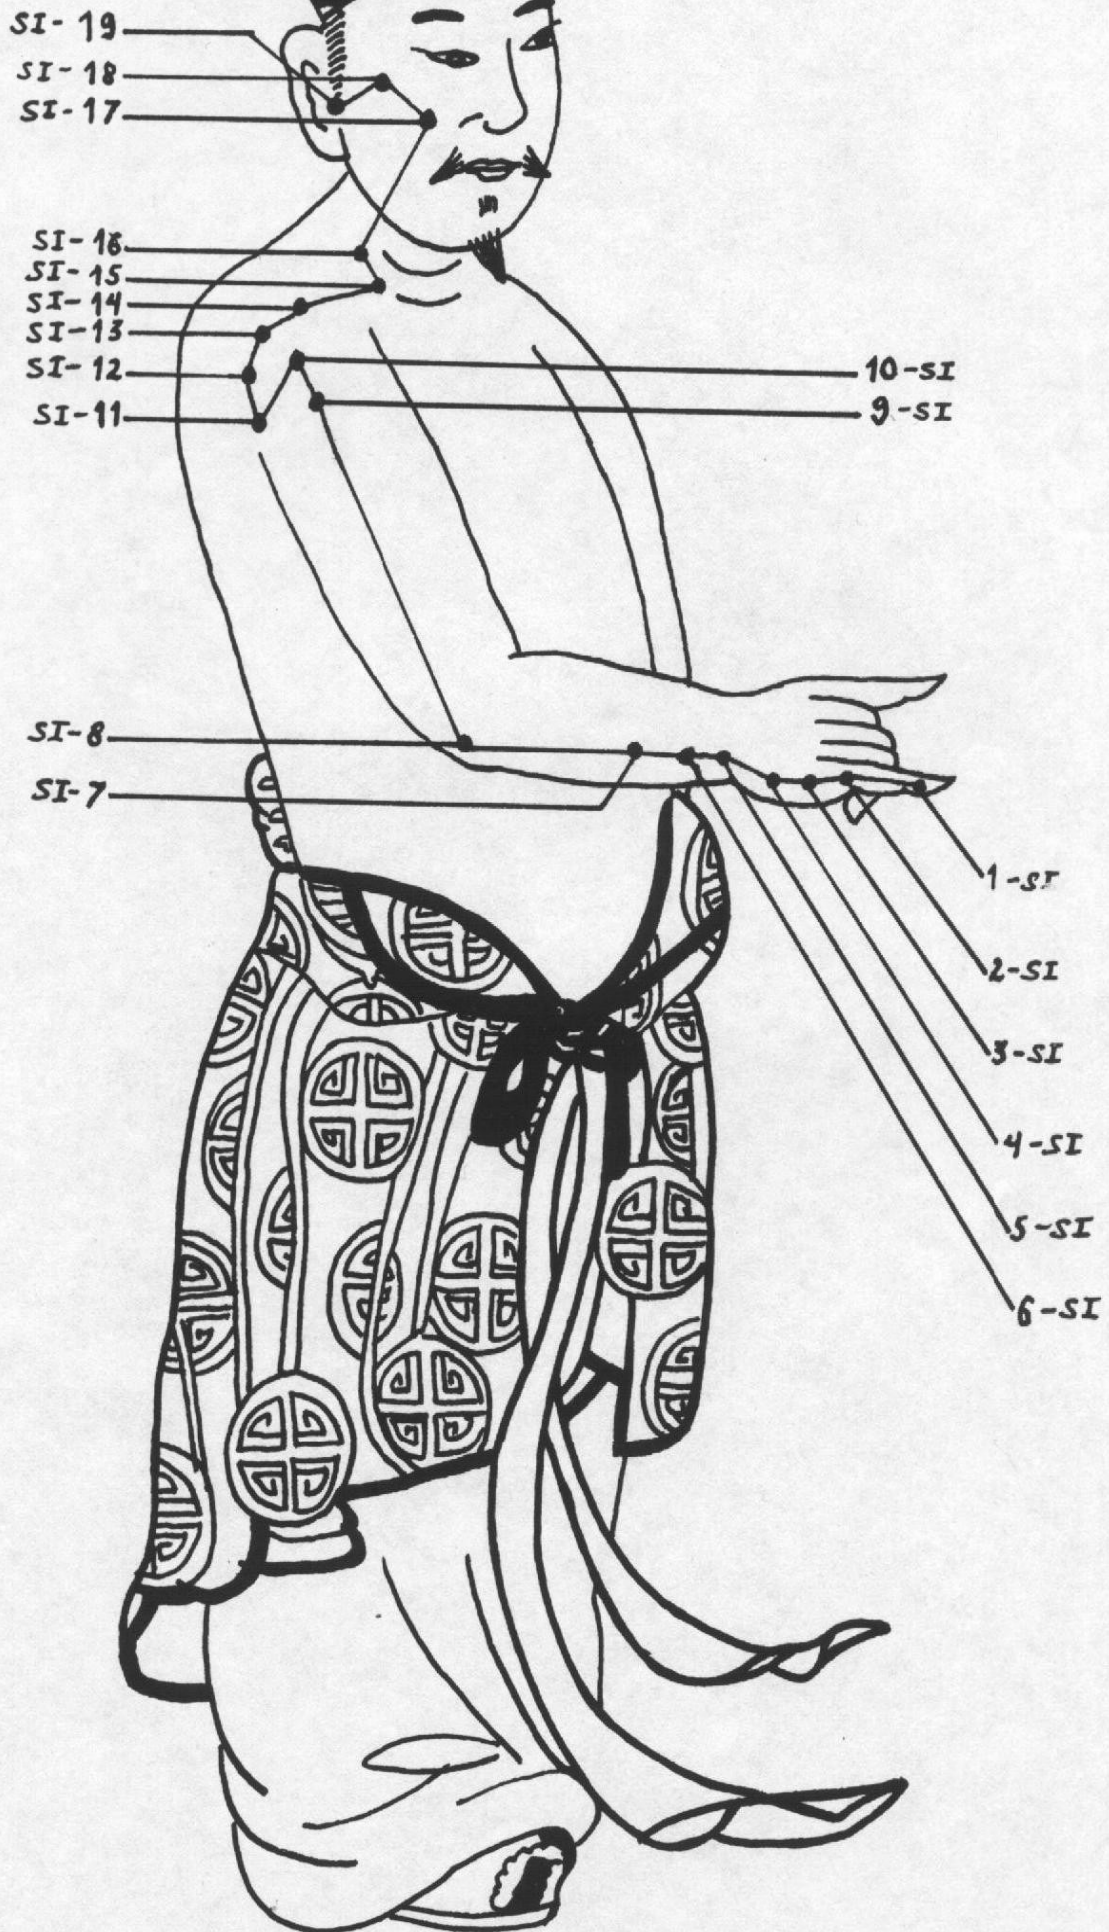

SI = SMALL
INTESTINE