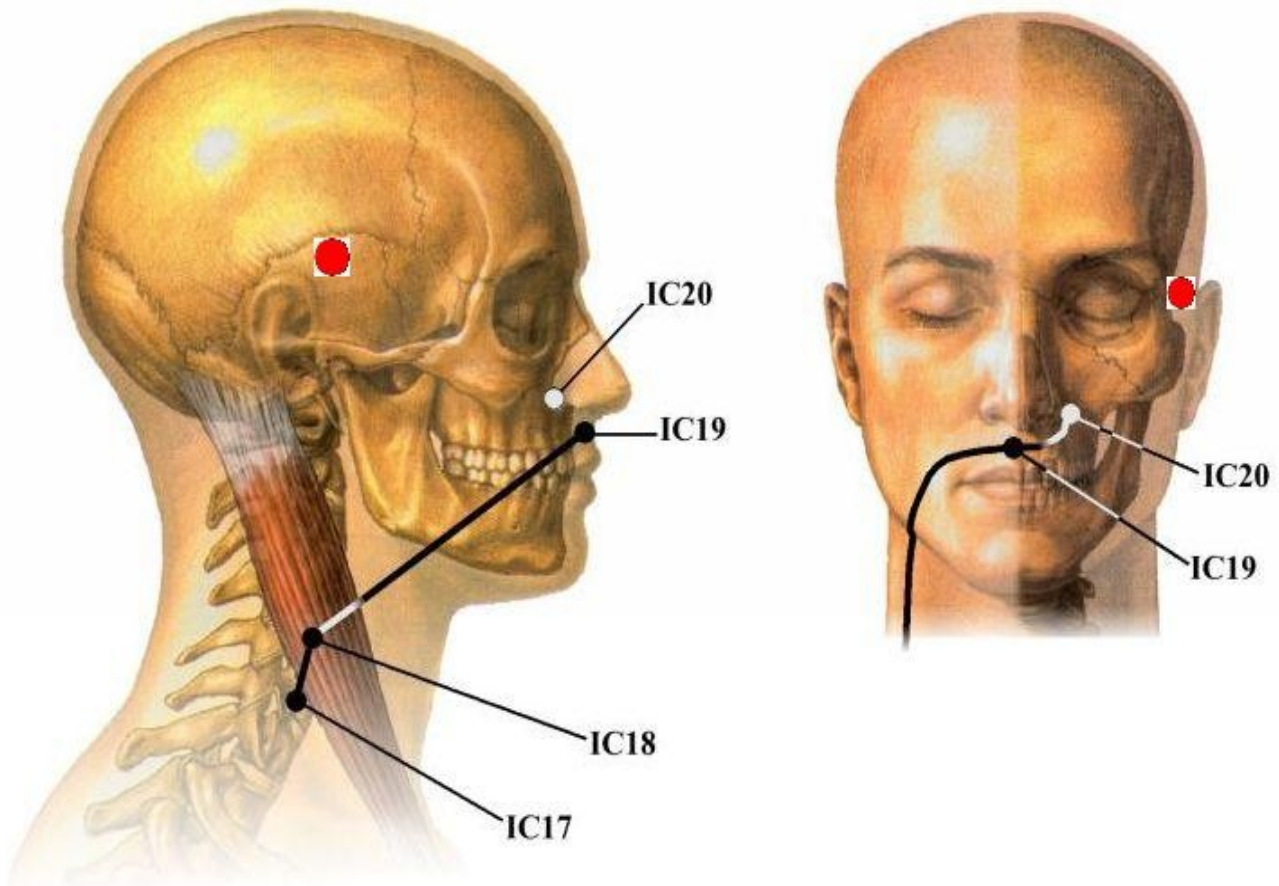

## **Hikō Tsubo - 秘孔ツボ** **(Tsubo Segreto Stoma dei Muscoli)**

**Prima apparizione: Episodio TV n°10 - "L'Uomo di Fuoco"**

**Usato da: Kenshiro**

**Usato su: Soldato di Patler**

**Uno Tsubo Segreto posizionato nelle fosse cubitali, se colpiti provocano la perdita dell'uso delle braccia. Questi Tsubo fanno parte di quelli non mortali. La stimolazione, infatti, non uccide l'avversario, ma causano danni molto seri, privando completamente gli arti della loro forza.**

## **Hikō Tsubo - 秘孔ツボ** **(Tsubo Segreto della Vista)**

**Prima apparizione: Episodio TV n°11 - "I Guerrieri"**

**Usato da: Kenshiro**

**Usato su: Taki, un orfanello amico di Bart**

**E' lo Tsubo Segreto utilizzato da Ken per restituire la vista al piccolo Taki, rimasto accecato dopo una prolungata esposizione ai raggi solari del deserto. Stimolando delicatamente questi Punti, si trasmette una Pressione al Nervo Ottico, restituendo la vista.**

E' una Tecnica che, attraverso un leggero e istantaneo tocco delle dita, fa perdere la memoria degli avvenimenti recenti all'avversario, causandogli uno stato confusionale destinato a scomparire entro qualche giorno. Kenshiro, con un unico colpo, riesce a utilizzarla contemporaneamente contro due scagnozzi di Jackal.