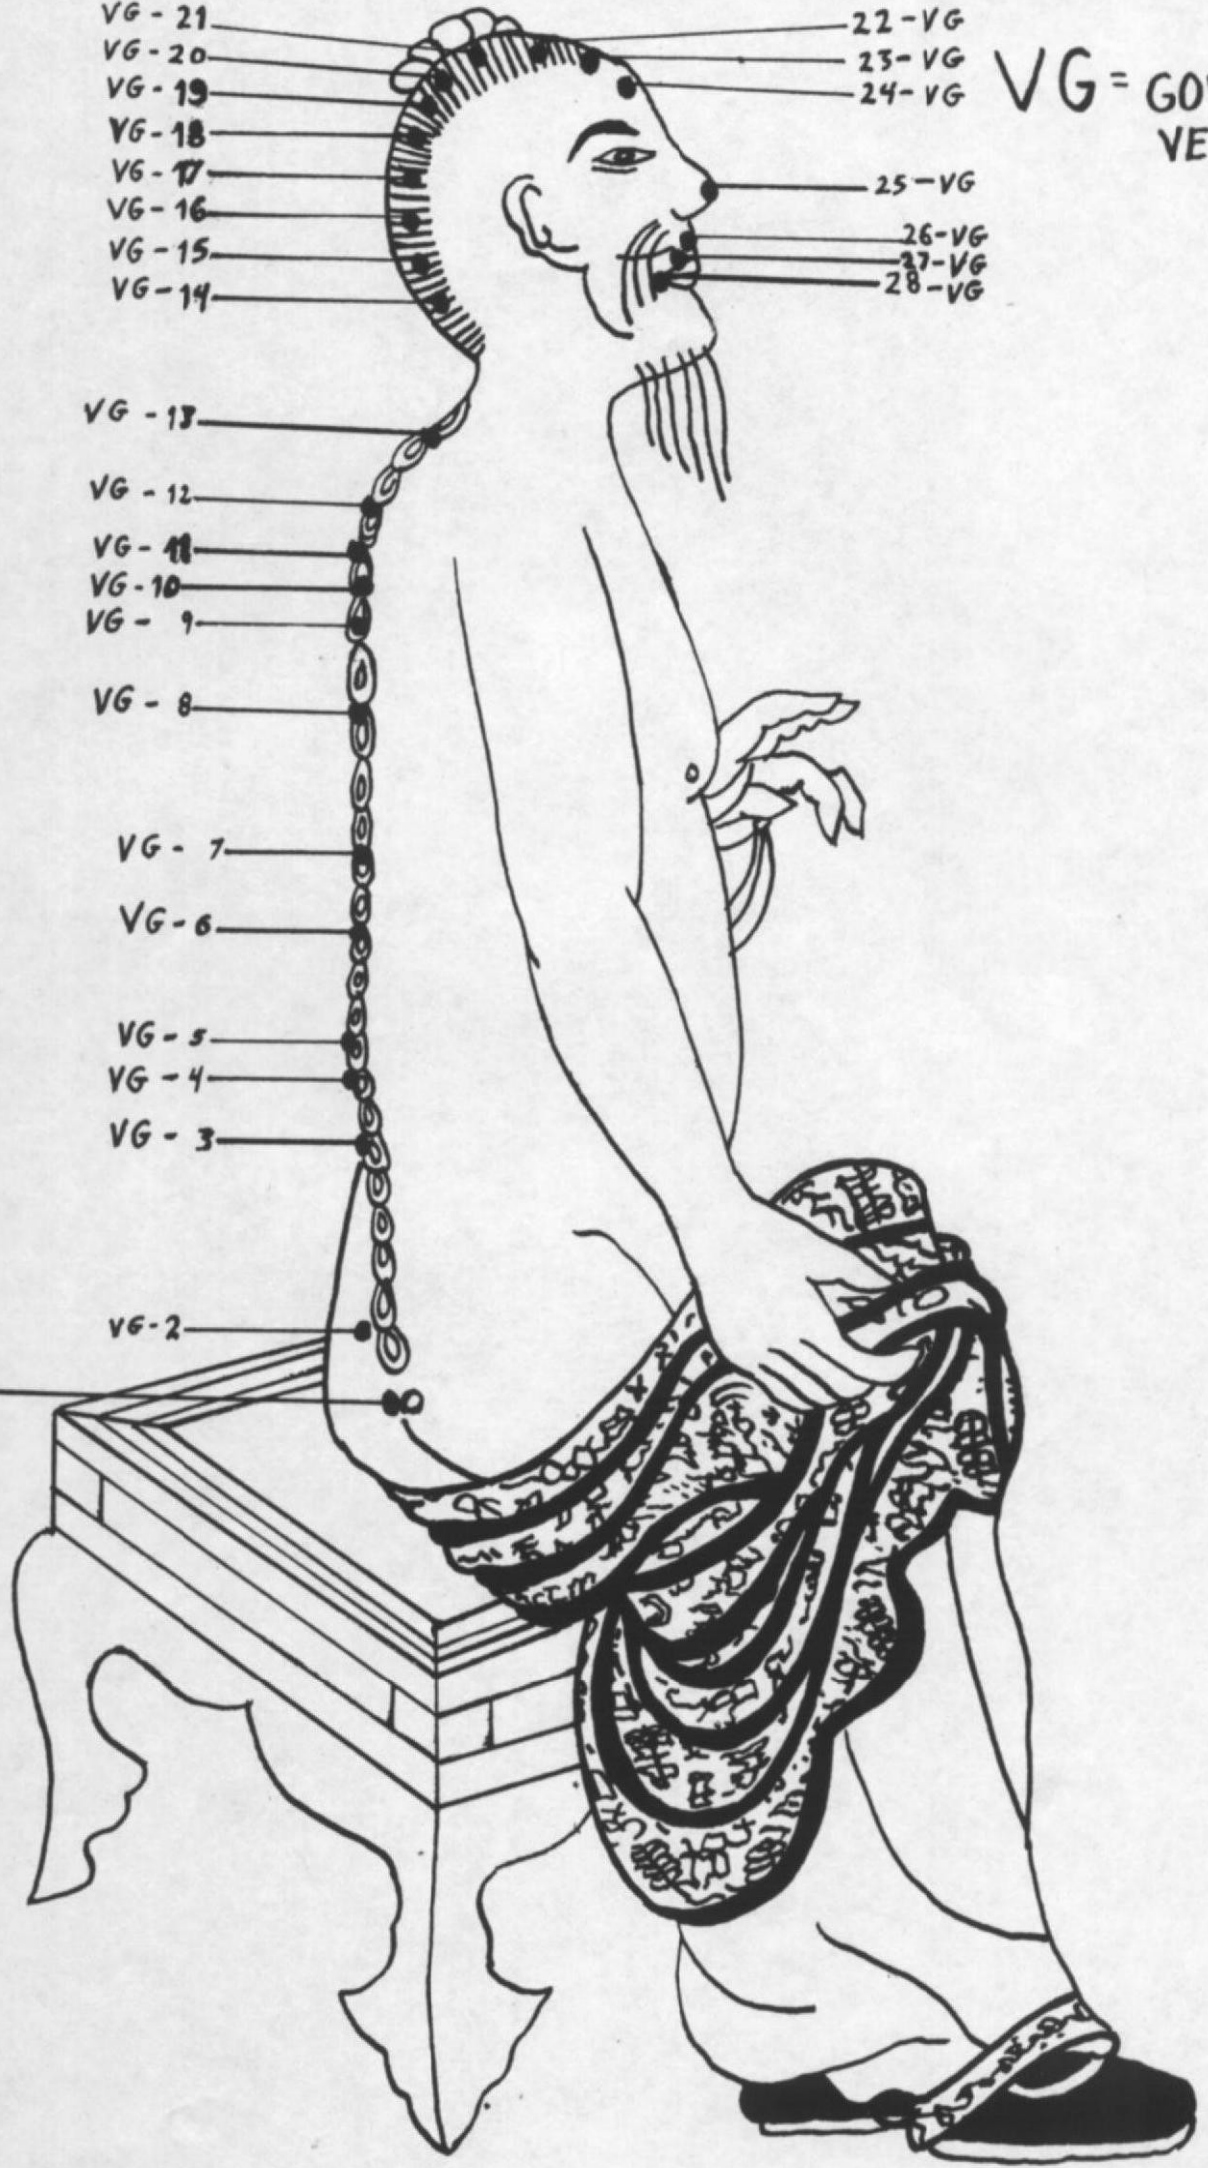

## Hikō Tsubo - 秘孔ツボ (Tsubo Segreto della Voce)

Prima apparizione: Episodio TV n°1 - "Sotto il Segno dell'Orsa Maggiore"

Usato da: Kenshiro

Usato su: Lynn

E' lo Tsubo Segreto utilizzato da Ken per restituire la voce alla piccola Lynn. La perdita della voce, in questo caso, deve trovare origine in un forte shock. Dopo aver esercitato una leggera pressione sullo tsubo, la voce proverrà dal profondo del cuore.