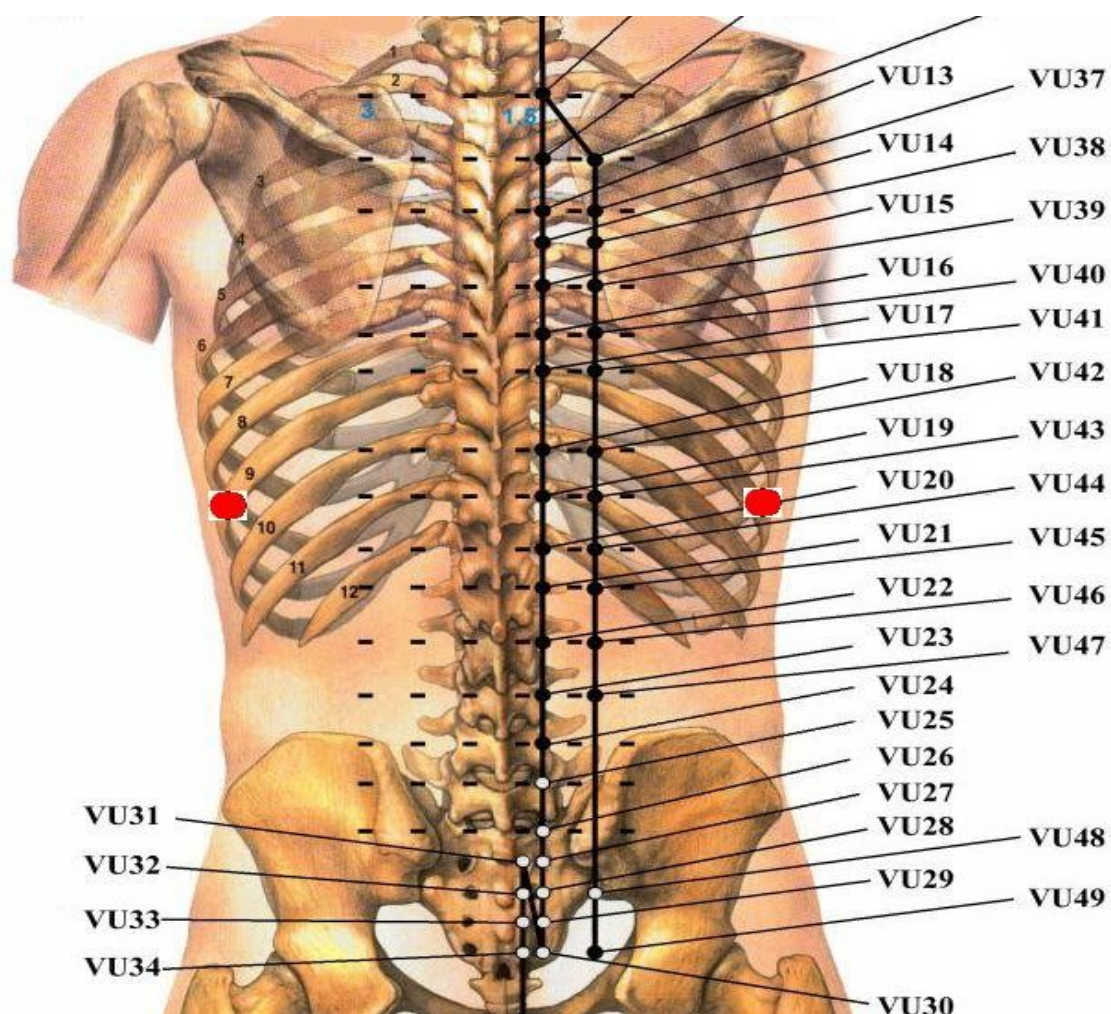

Tsuishin - 椎神 **(Tsubo Segreto)**

Prima apparizione: Shin Hokuto no Ken OAV

Usato da: Sara

Usato su: Seiji

Sono Tsubo presenti tra i fianchi e l'inizio della schiena che, se premuti, immobilizzano temporaneamente l'avversario.

Anche questo Tsubo fa parte di quelli non mortali.