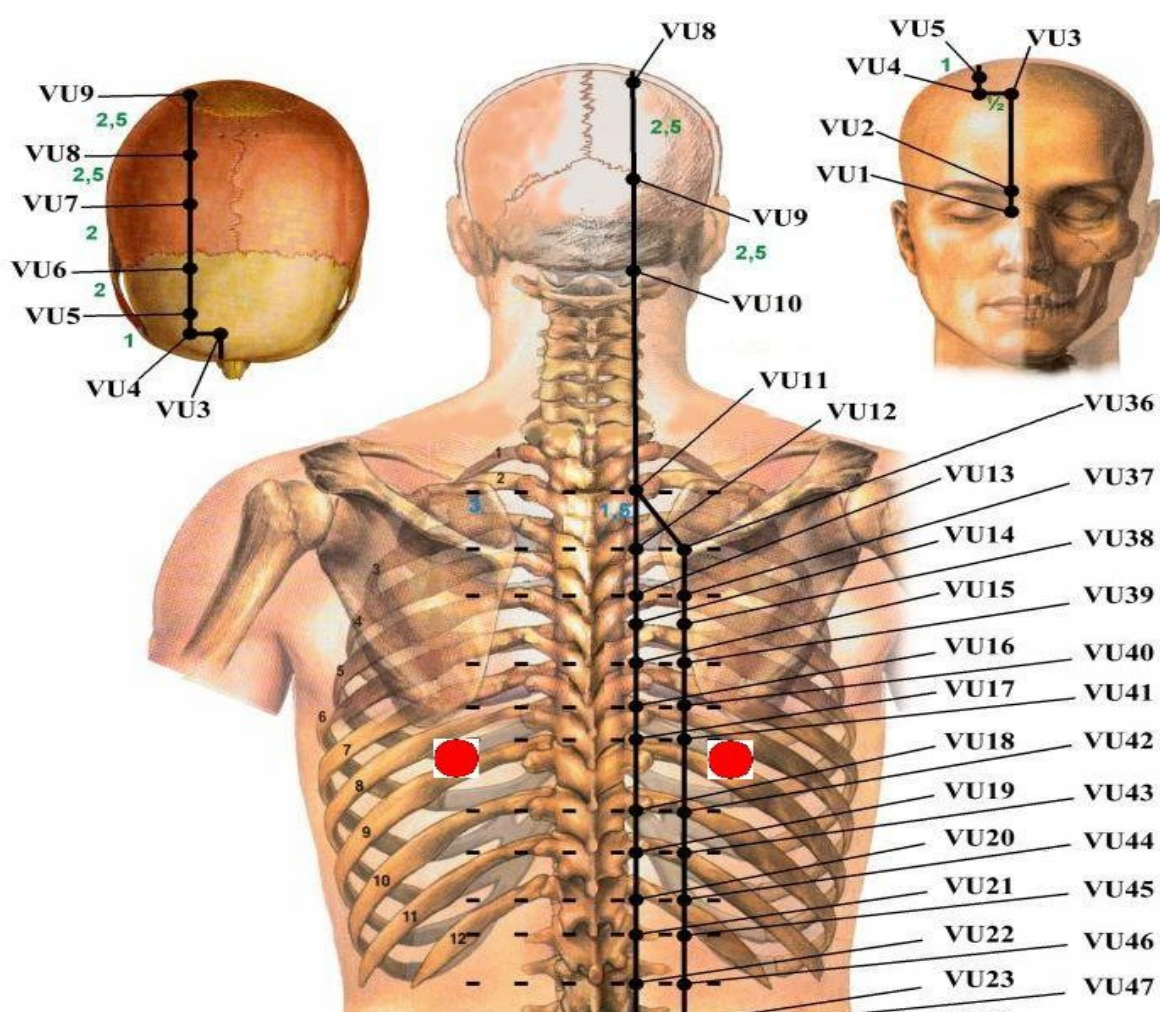

E' una Tecnica che, attraverso un leggero e istantaneo tocco delle dita, fa perdere la memoria degli avvenimenti recenti all'avversario, causandogli uno stato confusionale destinato a scomparire entro qualche giorno. Kenshiro, con un unico colpo, riesce a utilizzarla contemporaneamente contro due scagnozzi di Jackal.

**Hikō Tsubo - 秘孔ツボ**  
**(Tsubo Segreto del Messaggero)**

**Prima apparizione: Episodio TV n°12 - "L'Inseguimento"**

**Usato da: Kenshiro**

**Usato su: Guerriero dello Sciacallo**

**Sono gli Tsubo Segreti utilizzati da Ken che permettono di utilizzare il corpo dell'avversario contro la sua volontà per eseguire gli ordini impartiti dal Maestro. E' possibile inviare un messaggio e, una volta eseguito l'ordine stesso, il corpo esplode.**

## **Shin-ichi - 新一** **(Tsubo Segreto Nuovo Primo)**

**Prima apparizione: CAP. 22 "Sfida ai demoni"**

**Usato da: Kenshiro**

**Usato su: Fox**

**Uno Tsubo Segreto situato sulla schiena (bordi sottoscapolari) che costringe l'avversario a rispondere con assoluta sincerità a ogni domanda che gli viene posta.**

**Hikō Tsubo - 秘孔ツボ**  
**(Tsubo Segreto del Risveglio)**

Prima apparizione: Episodio TV n°15 - "Il Villaggio degli Zombie"

Usato da: Kenshiro

Usato su: Karen

La stimolazione di questi Tsubo Segreti situati sulla testa, attraverso una leggera pressione simultanea, permette di far rinvenire chi, a seguito di uno shock, ha perso conoscenza.