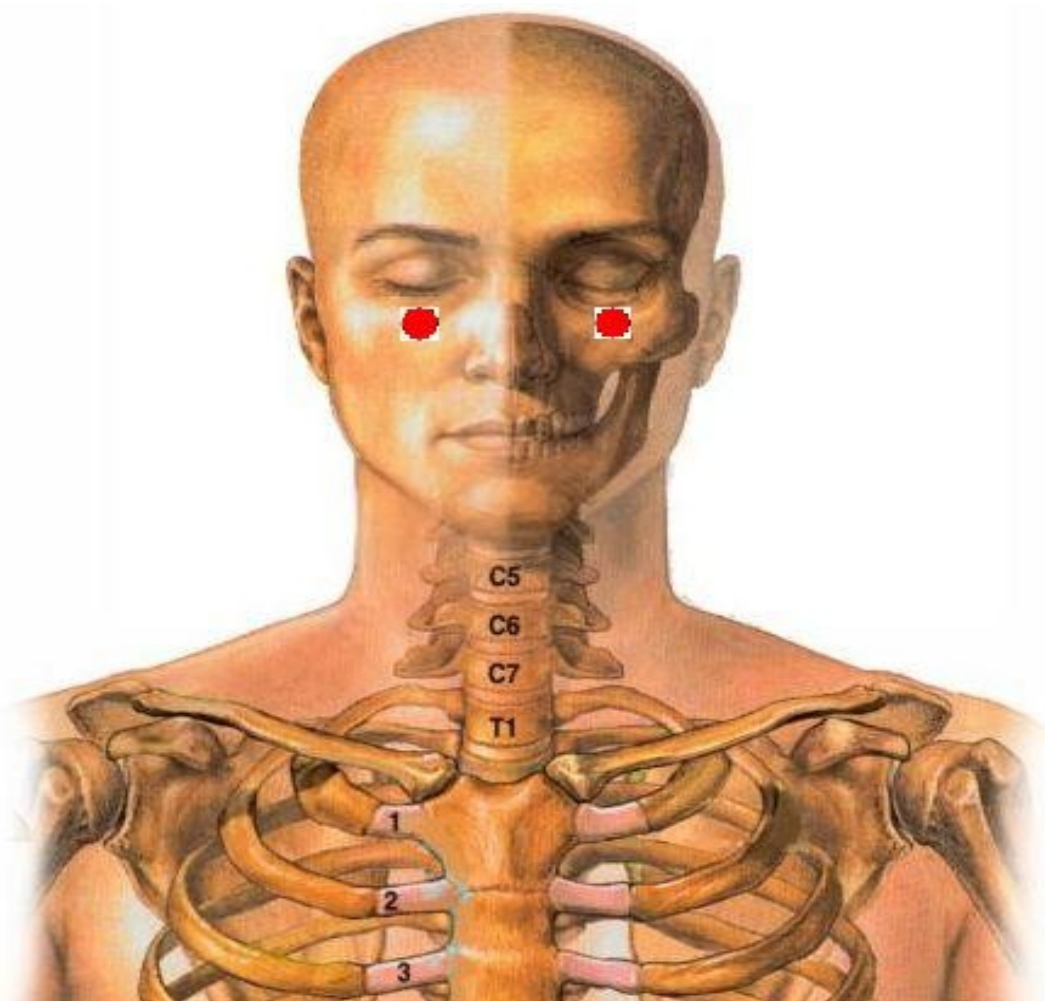

Prima apparizione: CAP. 12 - "La Condanna del demonio"

Usato da: Kenshiro

Usato su: Maggiore dell'Armata di Dio

Uno Tsubo Segreto localizzato sul dorso delle mani (all'altezza del metacarpo) che, se stimolati, provocano una apertura incontrollata delle braccia.

## **Teishin - 定神**

**(Tsubo segreto del Rilassamento dei Nervi)**

**Prima apparizione: CAP. 13 – "Sergeant Mad"**

**Usato da: Kenshiro**

**Usato su: Lima**

**Uno Tsubo Segreto localizzato sulla punta del naso. Se stimolato, attraverso una leggera pressione, provoca l'istantaneo rilassamento del sistema nervoso, inducendo un episodio lipotimico di breve durata.**

**Dōmei - 瞳明**  
**(Tsubo Segreto della Pupilla Luminosa)**

**Prima apparizione: CAP.16 - "Le Lacrime che Piegano la Violenza"**

**Usato da: Kenshiro**

**Usato su: Colonnello Karmell**

**Uno Tsubo che sembra controllare la posizione degli occhi. Premendo questo Punto di Pressione, gli occhi dell'avversario si rivoltano verso l'interno del cavo oculare, rendendolo di fatto cieco.**

## **Hikō Tsubo - 秘孔ツボ** **(Tsubo Segreto della Vista)**

**Prima apparizione: Episodio TV n°11 - "I Guerrieri"**

**Usato da: Kenshiro**

**Usato su: Taki, un orfanello amico di Bart**

**E' lo Tsubo Segreto utilizzato da Ken per restituire la vista al piccolo Taki, rimasto accecato dopo una prolungata esposizione ai raggi solari del deserto. Stimolando delicatamente questi Punti, si trasmette una Pressione al Nervo Ottico, restituendo la vista.**