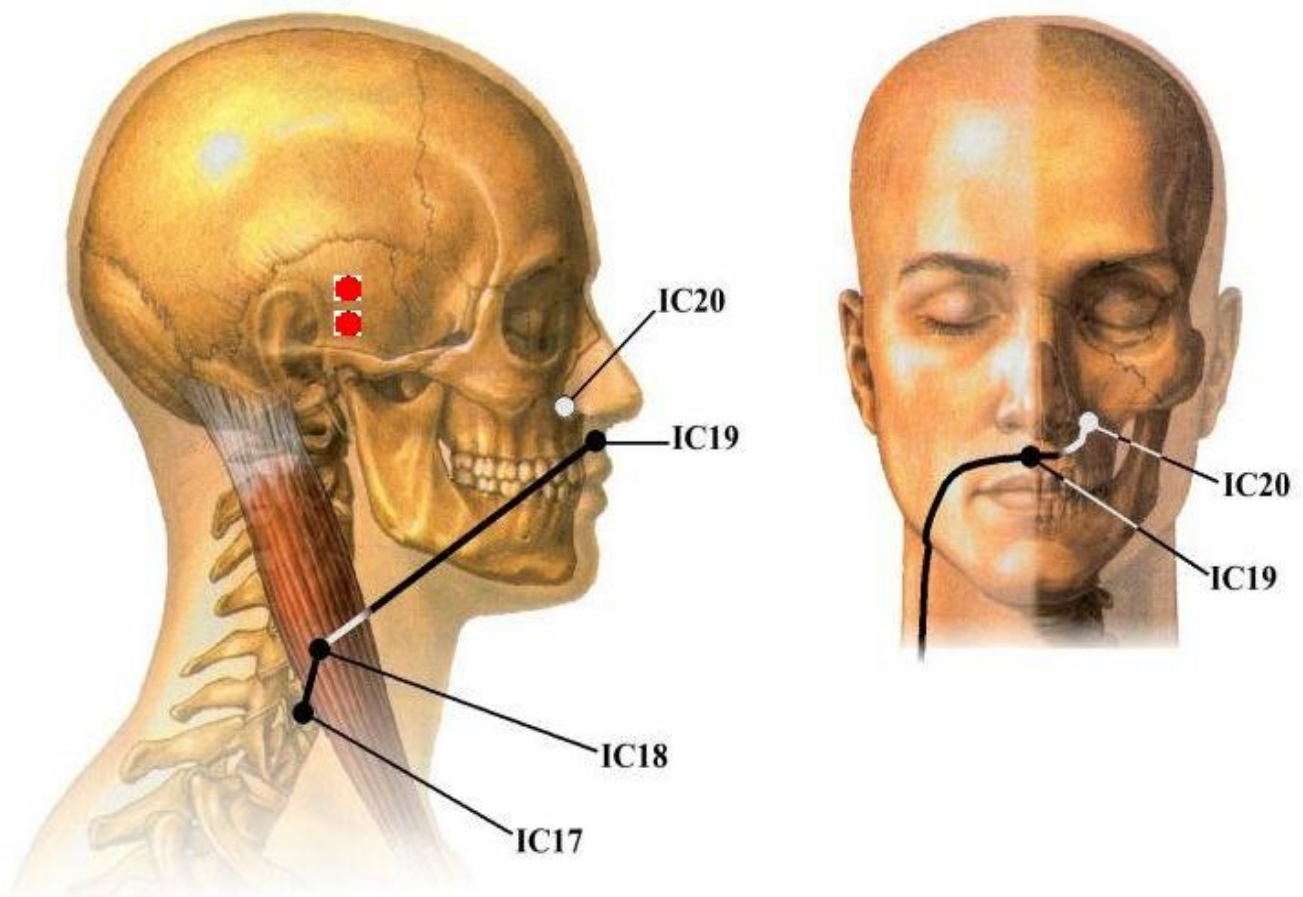

## **Hikō Tsubo - 秘孔ツボ** (Tsubo Segreto della Dimenticanza)

**Prima apparizione: Episodio TV n°37 - "Non Amarmi Mamiya"**

**Usato da: Kenshiro**

**Usato su: Soldato di Wiggle**

**E' uno Tsubo Segreto situato sulla regione temporale. Premendo in profondità il Punto e poi facendo ruotare il dito nello stesso, si provoca una perdita dei sensi dell'avversario per qualche ora.**

## **Hikō Tsubo - 秘孔ツボ** **(Tsubo Segreto della Verità)**

**Prima apparizione: Episodio TV n°42 - "Un Incontro Difficile"**

**Usato da: Kenshiro**

**Usato su: Uno degli Armigeri del Re di Hokuto**

**E' uno Tsubo Segreto situato sulla regione temporale. Premendo questo Punto i muscoli del corpo dell'avversario, dopo una iniziale contrazione, cominciano a muoversi contro la propria volontà. E' possibile costringerlo a rivelare la verità. Poi il corpo dell'avversario esplode.**