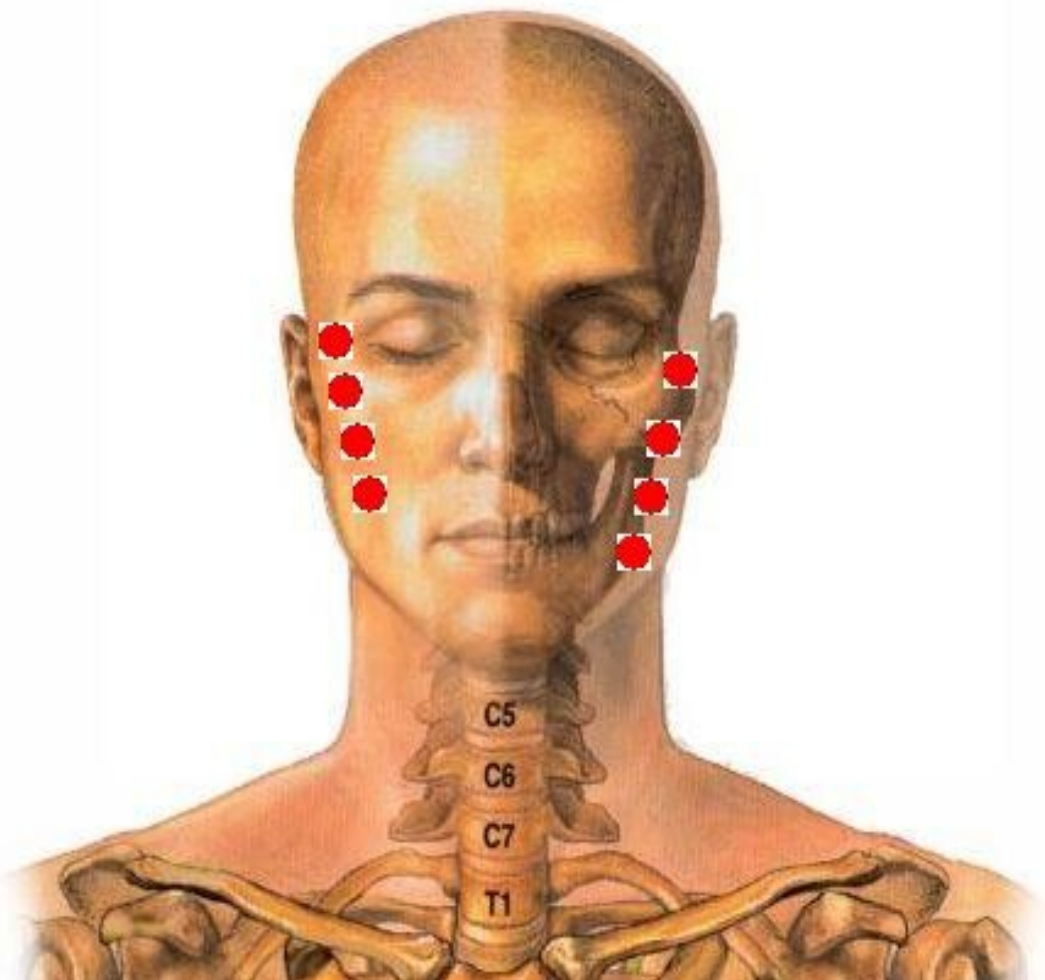

E' una Tecnica che, attraverso un leggero e istantaneo tocco delle dita, fa perdere la memoria degli avvenimenti recenti all'avversario, causandogli uno stato confusionale destinato a scomparire entro qualche giorno. Kenshiro, con un unico colpo, riesce a utilizzarla contemporaneamente contro due scagnozzi di Jackal.

## **Shin-ichi - 新一** **(Tsubo Segreto Nuovo Primo)**

**Prima apparizione: CAP. 22 "Sfida ai demoni"**

**Usato da: Kenshiro**

**Usato su: Fox**

**Uno Tsubo Segreto situato sulla schiena (bordi sottoscapolari) che costringe l'avversario a rispondere con assoluta sincerità a ogni domanda che gli viene posta.**

**Hikō Tsubo - 秘孔ツボ**  
**(Tsubo Segreto del Risveglio)**

Prima apparizione: Episodio TV n°15 - "Il Villaggio degli Zombie"

Usato da: Kenshiro

Usato su: Karen

La stimolazione di questi Tsubo Segreti situati sulla testa, attraverso una leggera pressione simultanea, permette di far rinvenire chi, a seguito di uno shock, ha perso conoscenza.

**Shinfukumen - 新伏免**  
**(Il Nuovo Tsubo Nascosto)**

**Prima apparizione: CAP. 28 - "Uomini che hanno conosciuto le Lacrime"**

**Usato da: Kenshiro**

**Usato su: Uomo del Branco di Kemada**

**Tsubo del volto posti sulle guance. Schiacciando le dita (escluso il pollice) della mano sinistra, la zona compresa tra l'occhio sinistro e il mento e con quelle della destra la zona compresa tra le tempie e la gota destra si ottiene un effetto per cui le braccia dell'avversario si deformano, intrecciandosi fra loro, e il suo corpo scoppia letteralmente in mille pezzi non appena cerca di muoversi.**