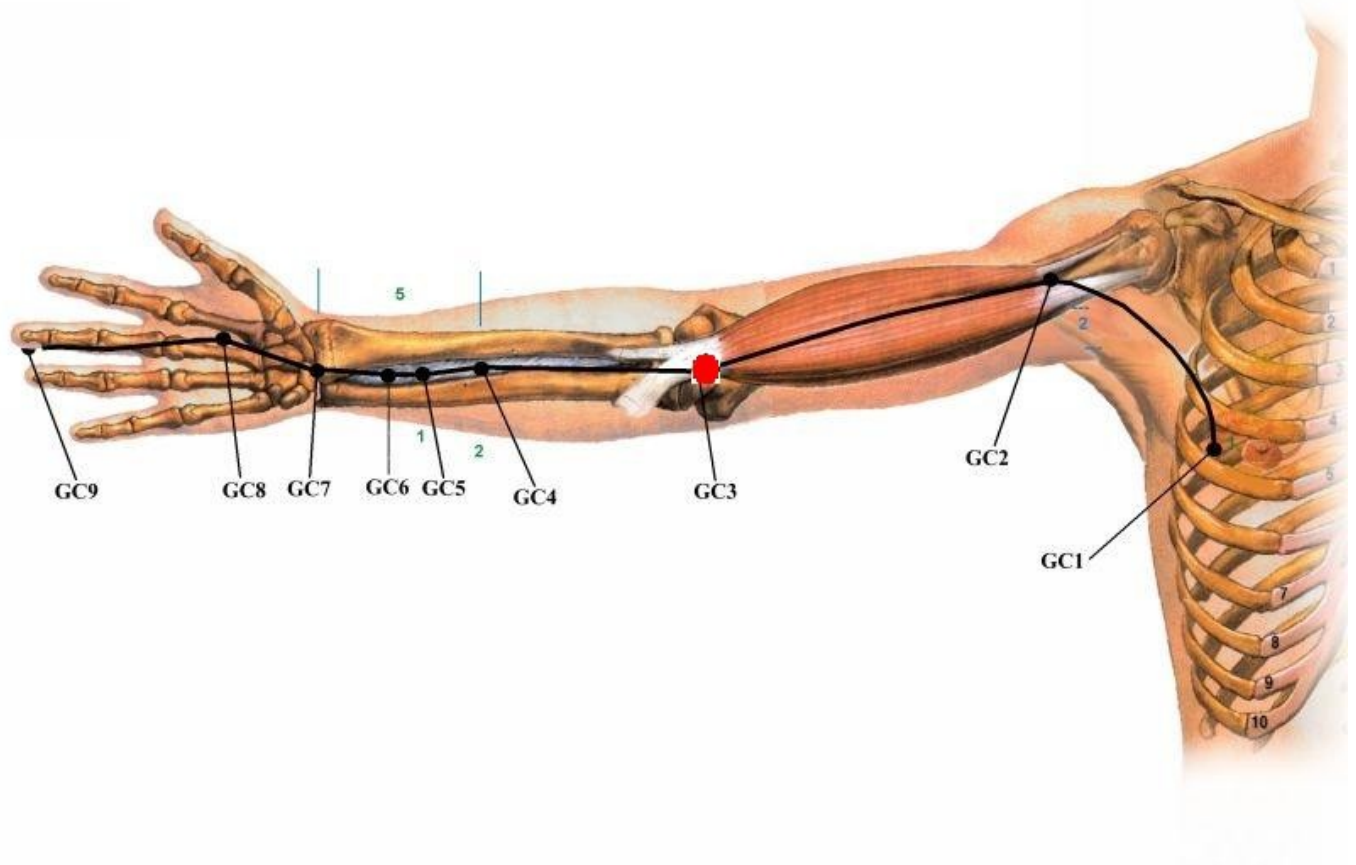

## **Teishin - 定神**

**(Tsubo segreto del Rilassamento dei Nervi)**

**Prima apparizione: CAP. 13 – "Sergeant Mad"**

**Usato da: Kenshiro**

**Usato su: Lima**

**Uno Tsubo Segreto localizzato sulla punta del naso. Se stimolato, attraverso una leggera pressione, provoca l'istantaneo rilassamento del sistema nervoso, inducendo un episodio lipotimico di breve durata.**

**Dōmei - 瞳明**  
**(Tsubo Segreto della Pupilla Luminosa)**

**Prima apparizione: CAP.16 - "Le Lacrime che Piegano la Violenza"**

**Usato da: Kenshiro**

**Usato su: Colonnello Karmell**

**Uno Tsubo che sembra controllare la posizione degli occhi. Premendo questo Punto di Pressione, gli occhi dell'avversario si rivoltano verso l'interno del cavo oculare, rendendolo di fatto cieco.**

## **Hikō Tsubo - 秘孔ツボ** **(Tsubo Segreto Stoma dei Muscoli)**

**Prima apparizione: Episodio TV n°10 - "L'Uomo di Fuoco"**

**Usato da: Kenshiro**

**Usato su: Soldato di Patler**

**Uno Tsubo Segreto posizionato nelle fosse cubitali, se colpiti provocano la perdita dell'uso delle braccia. Questi Tsubo fanno parte di quelli non mortali. La stimolazione, infatti, non uccide l'avversario, ma causano danni molto seri, privando completamente gli arti della loro forza.**