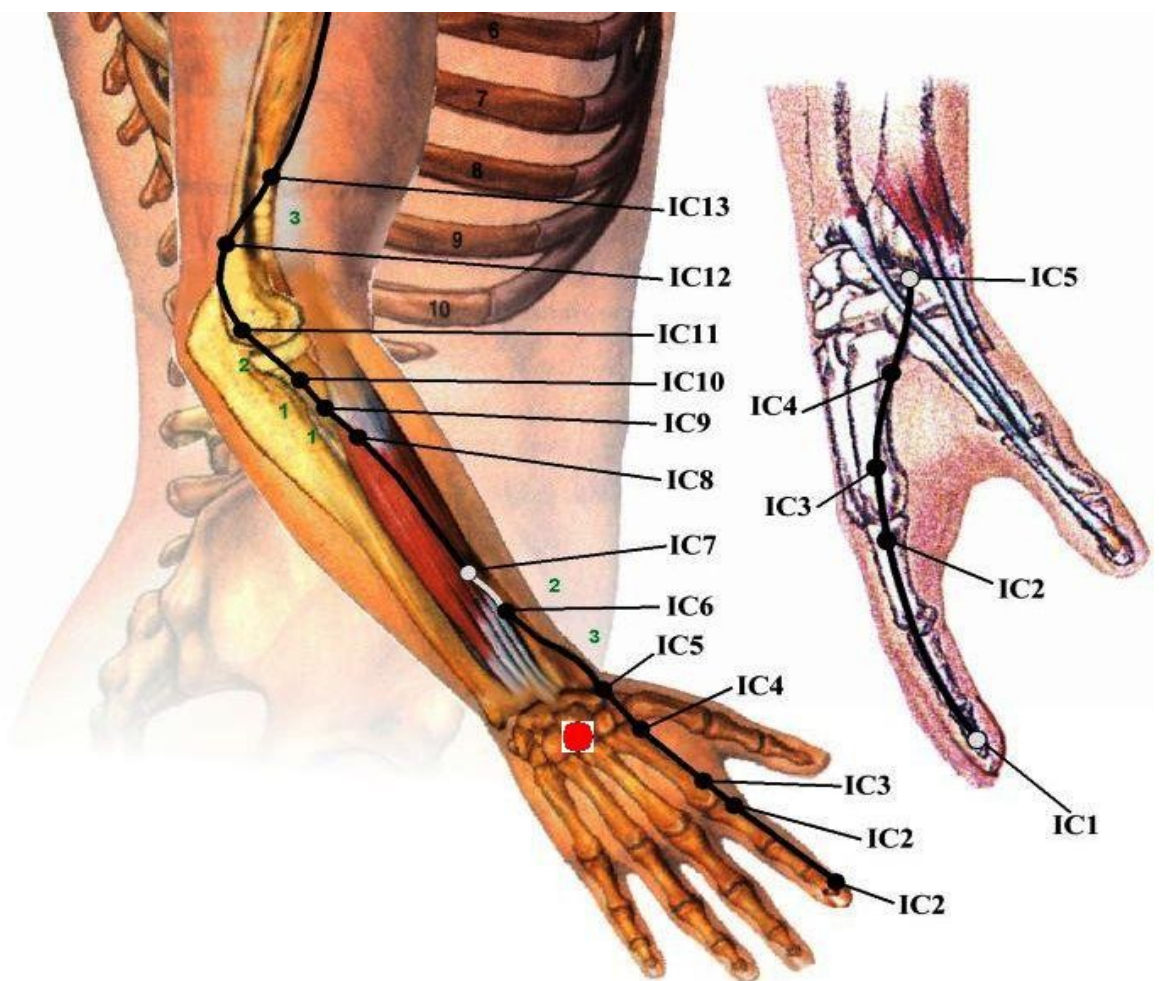

## Hokuto Gōkin Bundan Kyaku – 北斗剛筋分断脚

(Il Colpo di Gamba di Hokuto che frantuma i Muscoli d'Acciaio)

Prima apparizione: CAP. 11 - "Incontro nell'Oasi"

Usato da: Kenshiro

Usato su: Gigante senza nome

E' una tecnica che consiste nel colpire l'avversario nel palmo delle mani e al tricipite e ha come effetto l'immediato indebolimento della sua potenza muscolare. Subito dopo aver subito il colpo l'avversario (che è visibilmente ispirato al compianto lottatore di catch André the Giant) non è più neppure in grado di sollevare le braccia, ma considerando che Kenshiro usa questo colpo per "consentirgli di lavorare", si ritiene che dopo un certo tempo chi l'ha subita riesca a recuperare parte della mobilità

Questi Tsubo fanno parte di quelli non mortali. La stimolazione, infatti, non uccide l'avversario, ma provoca danni molto gravi, facendo esplodere completamente la mano.

**Meiken - 明見**  
**(Tsubo Segreto della Vista Luminosa)**

Prima apparizione: CAP. 12 - "La Condanna del demonio"

Usato da: Kenshiro

Usato su: Maggiore dell'Armata di Dio

Uno Tsubo Segreto localizzato sul dorso delle mani (all'altezza del metacarpo) che, se stimolati, provocano una apertura incontrollata delle braccia.

## **Teishin - 定神**

**(Tsubo segreto del Rilassamento dei Nervi)**

**Prima apparizione: CAP. 13 – "Sergeant Mad"**

**Usato da: Kenshiro**

**Usato su: Lima**

**Uno Tsubo Segreto localizzato sulla punta del naso. Se stimolato, attraverso una leggera pressione, provoca l'istantaneo rilassamento del sistema nervoso, inducendo un episodio lipotimico di breve durata.**