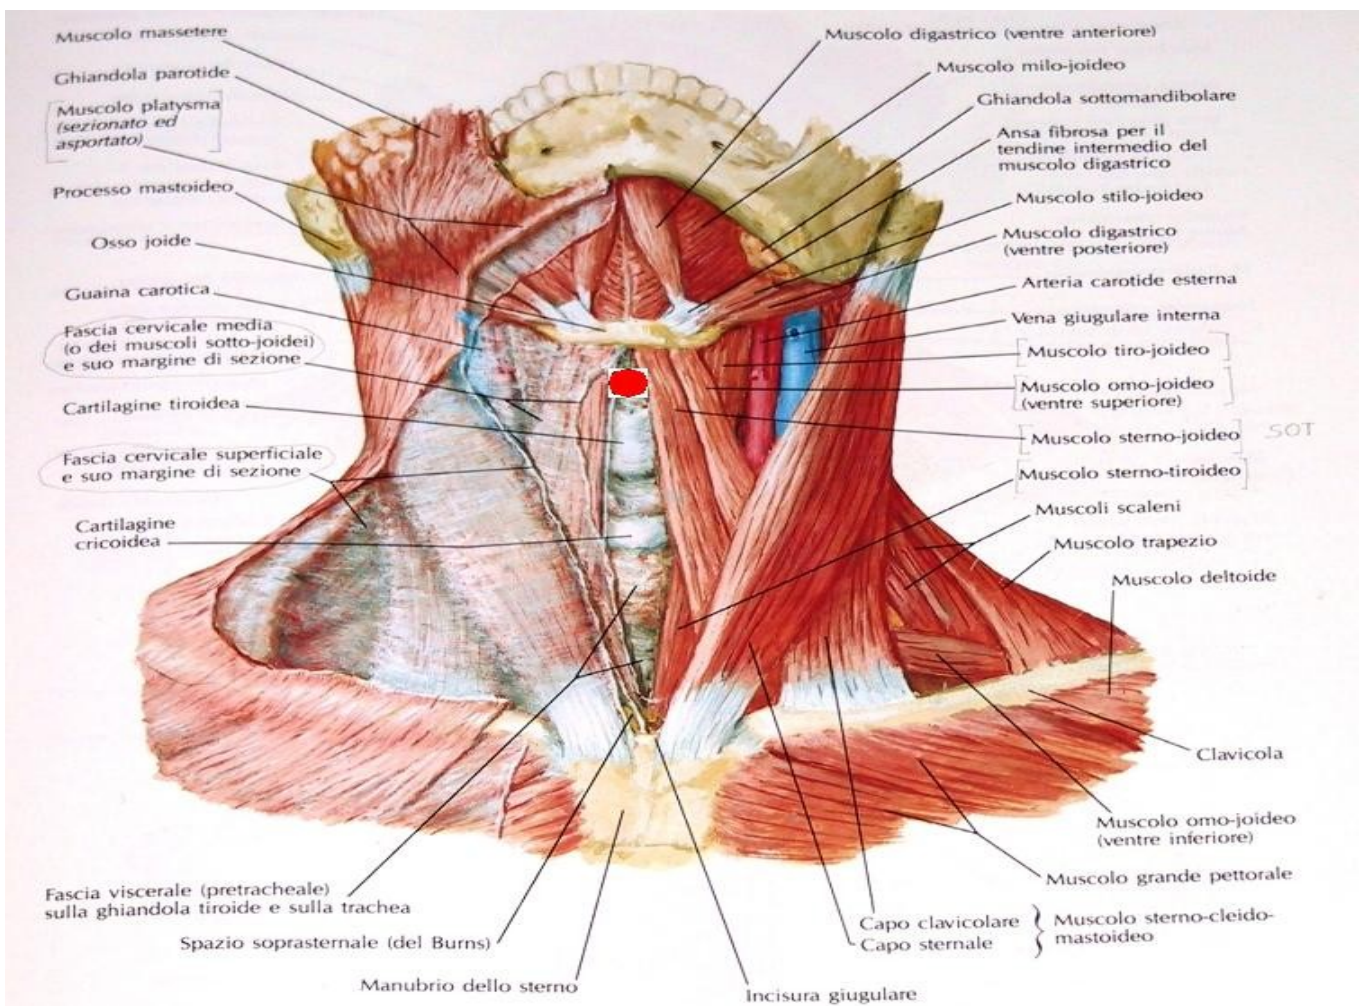

## **Hikō Tsubo - 秘孔ツボ** **(Tsubo Segreto)**

**Prima apparizione: Episodio TV n°34 - "Il Cacciatore di Cavie"**

**Usato da: Kenshiro**

**Usato su: Comandante Habu**

**La stimolazione dello Tsubo situato sul bulbo oculare sinistro blocca le mani in contrazione. La pressione esercitata sullo Tsubo posto sulla fronte causa la paralisi dei muscoli del corpo. Questi Tsubo fanno parte di quelli non mortali. La stimolazione, infatti, non uccide l'avversario, ma causano danni molto seri**

## Shiketsu - 死穴 (Fessura della Morte)

Prima apparizione: CAP. 48 - "Un Tragico Incontro"

Usato da: Amiba

Usato su: Senza Nome

Si tratta di uno Tsubo situato in profondità (cartilagine cricoidea) la cui pressione provoca l'inibizione dei muscoli necessari alla respirazione. E' un punto di pressione molto delicato; se viene stimolato con eccessiva violenza si ottiene la morte istantanea del nemico. Se al contrario si dosa la forza si riesce a bloccare i flussi d'aria entranti ed uscenti dai polmoni di chi viene colpito: viene usato per provocare morti dolorose e strazianti. Non sembra essere uno dei nuovi Tsubo scoperti da Amiba, ma egli intende comunque sperimentarne nuovi utilizzi, testando le capacità della forza di volontà umana di resistere alla pressione di tale tsubo.