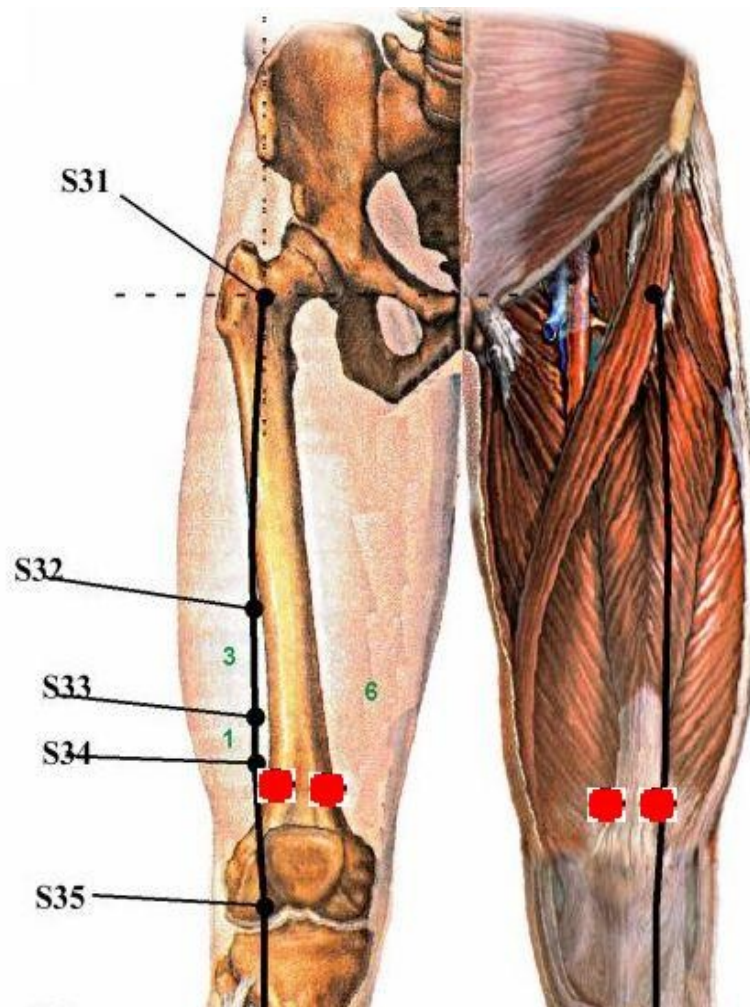

Hikō Tsubo - 秘孔ツボ (Tsubo Segreto)

Prima apparizione: Episodio TV n°129 - "Casa, Dolce Casa"

Usato da: Kenshiro

Usato su: Kenshiro

Questi Tsubo sono situati nella parte anteriore dei muscoli femorali (regione sovrarotulea). Se premuti sbloccano/restituiscono l'utilizzo dei muscoli della gamba interessata.