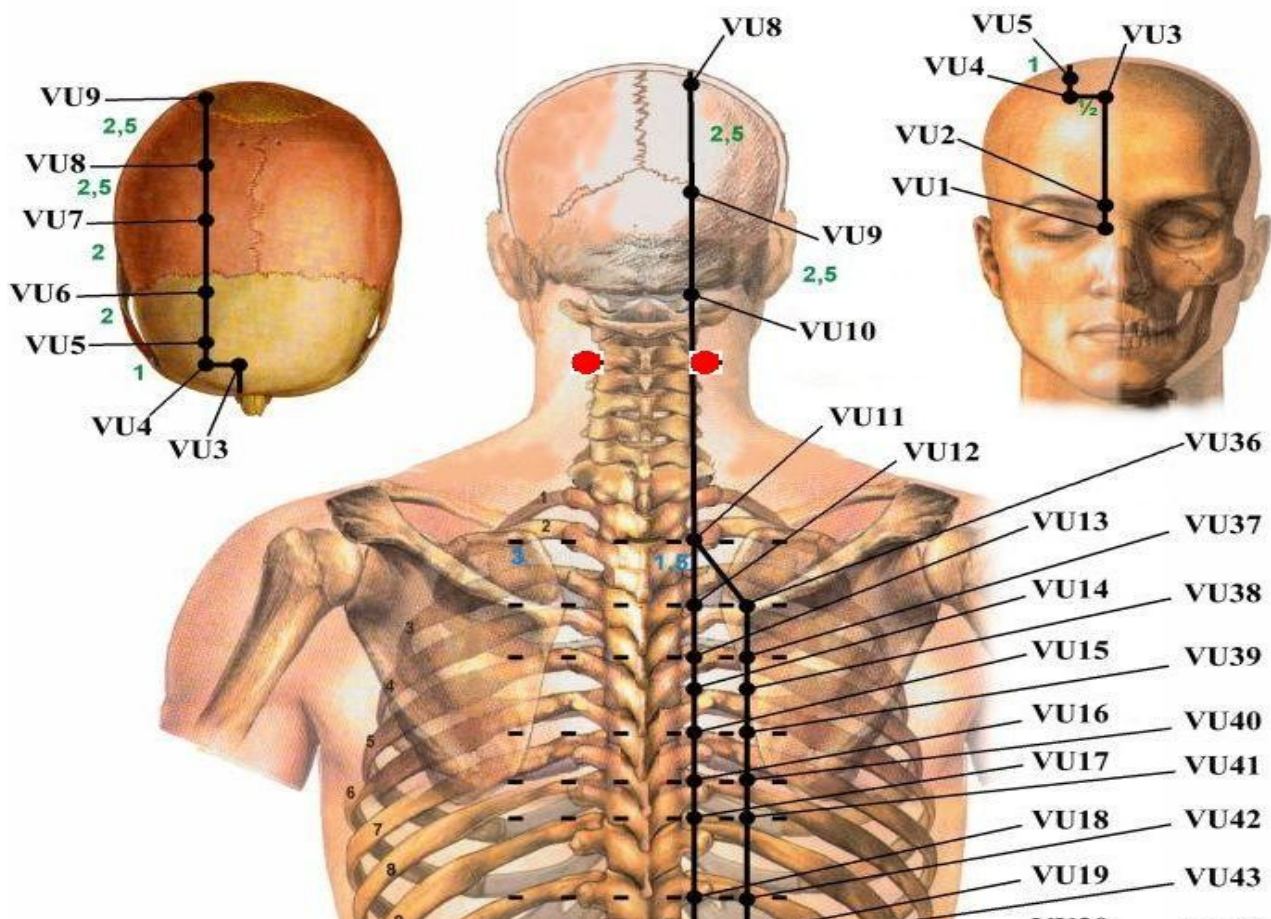

VG = GOVERNING VESSEL

VG - 13  
 VG - 12  
 VG - 11  
 VG - 10  
 VG - 9  
 VG - 8  
 VG - 7  
 VG - 6  
 VG - 5  
 VG - 4  
 VG - 3

VG - 2  
 VG - 1

## Hikō Tsubo - 秘孔ツボ (Tsubo Segreto della Voce)

Prima apparizione: Episodio TV n°1 - "Sotto il Segno dell'Orsa Maggiore"

Usato da: Kenshiro

Usato su: Lynn

E' lo Tsubo Segreto utilizzato da Ken per restituire la voce alla piccola Lynn. La perdita della voce, in questo caso, deve trovare origine in un forte shock. Dopo aver esercitato una leggera pressione sullo tsubo, la voce proverrà dal profondo del cuore.

## Tōi - 頭維

(Tsubo Segreto che sostiene il capo)

Prima apparizione: CAP. 3 "Il Pugno del Pentimento"

Usato da: Kenshiro

Usato su: Spade

Tsubo Segreto della vista luminosa. Uno dei 708 Tsubo Segreti che, se premuto e poi rilasciato, provoca la morte dopo tre secondi. Il punto di Pressione, localizzato sulle tempie, è uno degli Tsubo più comuni usati dai Maestri della Divina Scuola di Hokuto.

**Zushō - 頭晶甫**  
**(Tsubo Segreto delle Tempie)**

**Prima apparizione: Episodio TV n°3 - "L'Artiglio"**

**Usato da: Kenshiro**

**Usato su: Soldato di Artiglio**

**Tsubo che controlla la memoria. Colpendolo si provoca una temporanea paralisi dei Centri Nervosi, l'avversario perde i propri ricordi, anche se non è chiaro quali (semberebbe solo quelli immediati), né se l'effetto dell'amnesia sia duraturo. Viene citato anche nei manuali di Shiatsu col nome di "Zusetsu". Uno dei più comuni Punti di Pressione usati dai Maestri della Divina, se stimolato, si è in grado di manipolare la volontà del malcapitato. Permette di controllare i movimenti di alcuni arti, solitamente braccia o gambe, di chiunque venga colpito.**