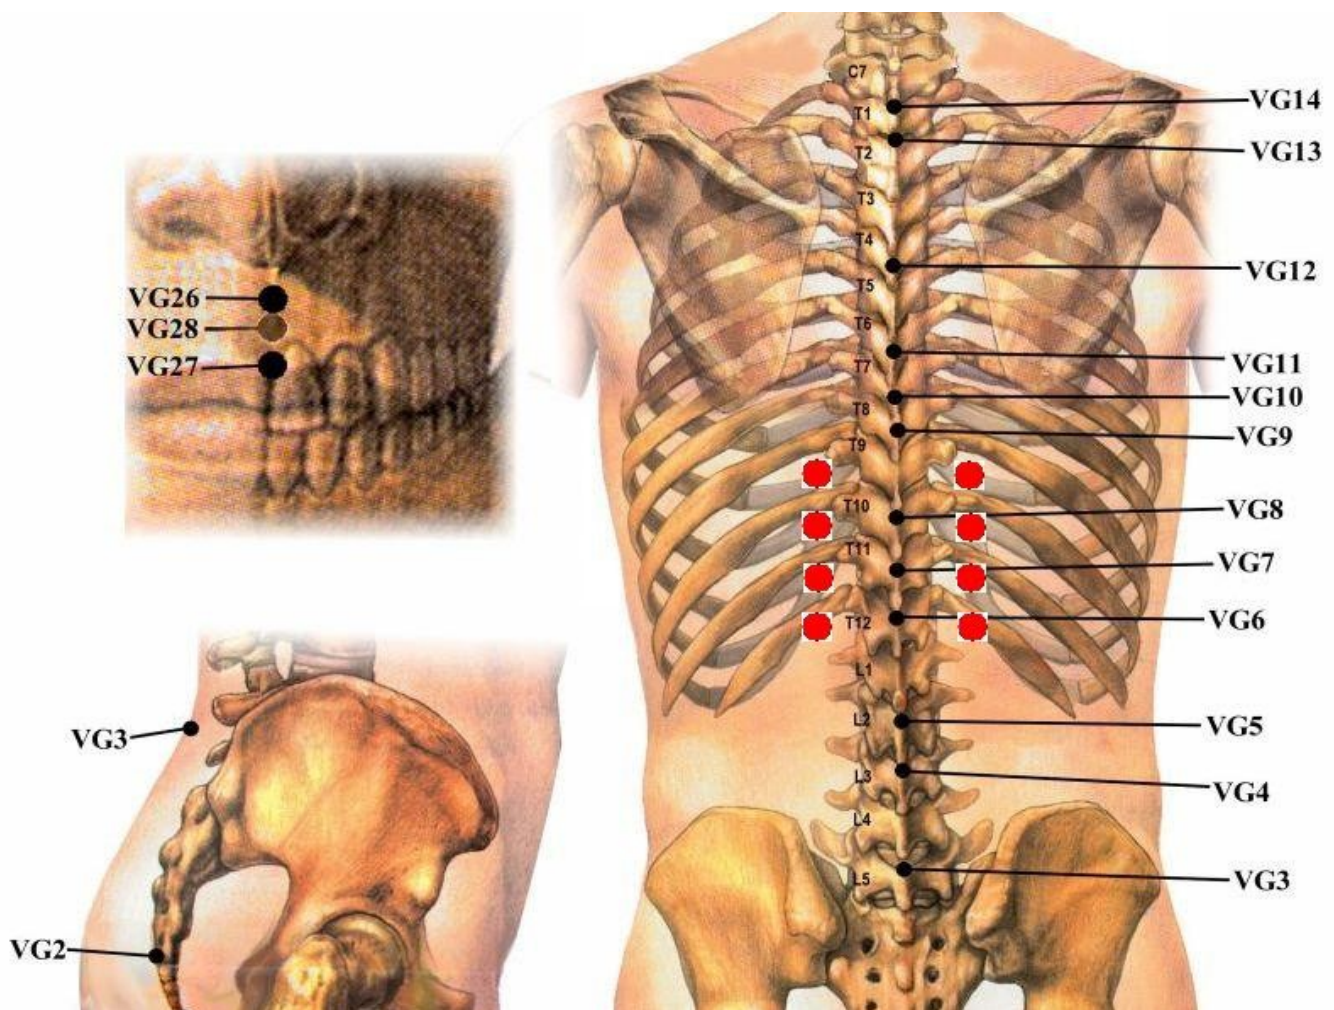

## **Gekishinkō - 激振孔** **(Tsubo del Tremito Squassante)**

**Prima apparizione: CAP. 49 "Sotto la stella dell'odio"**

**Usato da: Amiba**

**Usato su: Senza Nome**

**Due degli Tsubo scoperti da Amiba, ubicati sulle spalle. La loro pressione simultanea causa un terrificante aumento della pressione sanguigna, al punto da causare la rottura dei vasi sanguigni e l'esplosione del cuore della vittima. L'effetto è irreversibile.**

**Gli Hikō Tsubo scoperti da Amiba, a seguito dei suoi esperimenti su cavie umane, non possono essere considerati ufficialmente appartenenti agli Tsubo Segreti della Divina Suola di Hokuto.**

## Sen'ō - 戦癱 (Arresto della Lotta)

Prima apparizione: CAP. 50 - "Dietro la Maschera!"

Usato da: Amiba

Usato su: Kenshiro

Ubicato sulla schiena, all'altezza dei reni, questo Tsubo Segreto scoperto da Amiba, se stimolato, causa l'irrigidimento dei muscoli del corpo della vittima, causandone una completa paralisi.

**Shitsugen - 膝限**  
**(Costrizione delle Gambe)**

**Prima apparizione: CAP. 51 - "Il Triste Genio"**

**Usato da: Kenshiro**

**Usato su: Amiba**

**Questo Tsubo Segreto, localizzato sulla piramide nasale, originariamente non viene menzionato nel manga, ma appare in testi successivi. E' uno dei Punti di Pressione che vengono premuti durante l'esecuzione della Tecnica denominata "Zankai Sekihoken" e che costringe le gambe dell'avversario a muoversi indipendentemente dalla sua volontà.**