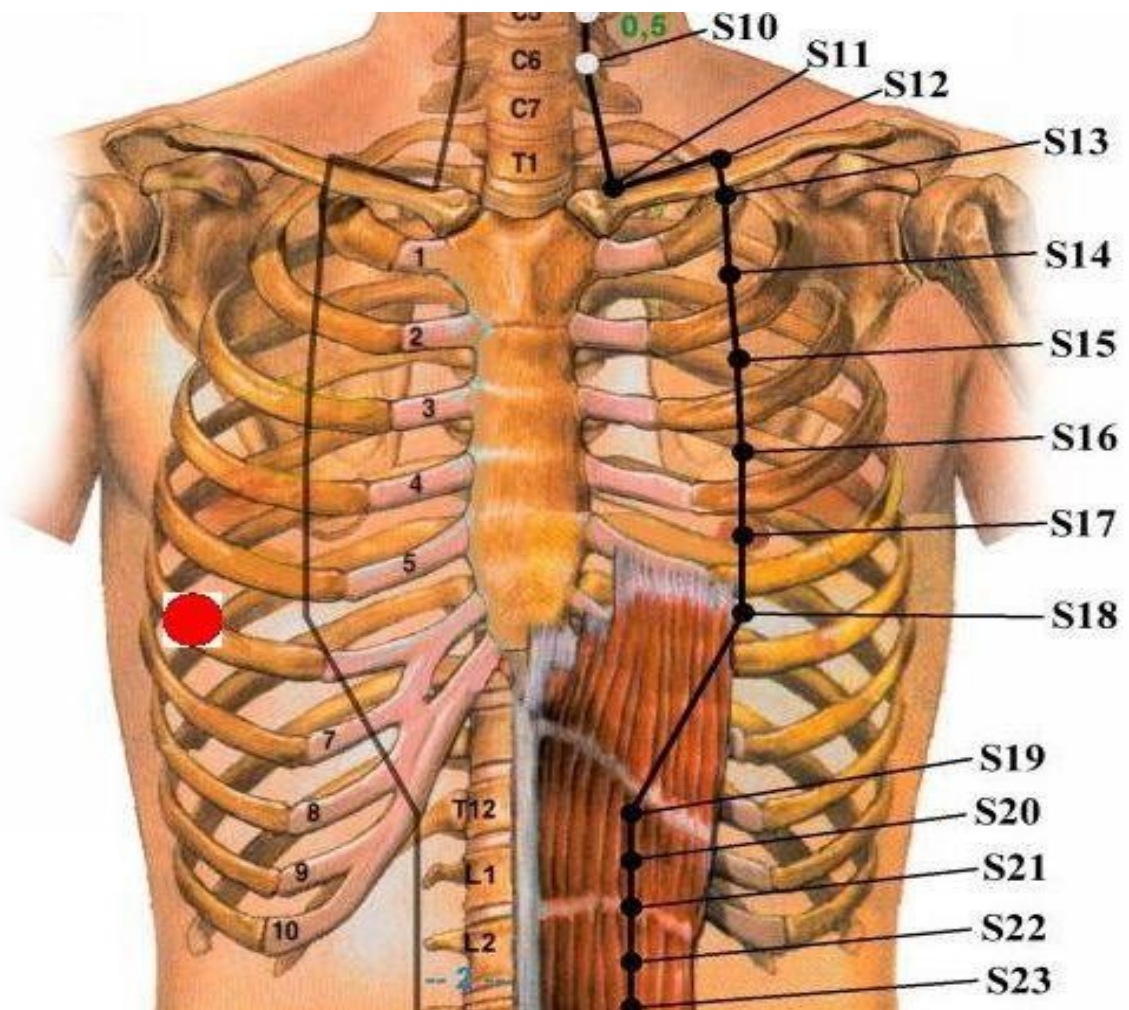

## Kyōnai - 頬肉 (Tsubo Kyonai)

Prima apparizione: CAP. 32 - "L'Odore della Morte"

Usato da: Kenshiro

Usato su: Madara

E' uno Tsubo Segreto situato sotto la mandibola che se premuto blocca per sempre l'uso della stessa.

## Daikyōkin - 大胸筋 (Tsubo Daikyōkin)

Prima apparizione: CAP. 37 - "Conto alla Rovescia Mortale"

Usato da: Kenshiro

Usato su: Kida Daiou

E' uno dei Punti di Pressione mortali situato sull'arcata costale destra. Infatti chi viene colpito in questo Tsubo subisce la distruzione dei muscoli, perdendo il "sostegno" della spina dorsale e finisce per ripiegarsi su se stesso. Viene quindi pervaso da dolori lancinanti che sono alleviati solo al momento della sua esplosione.