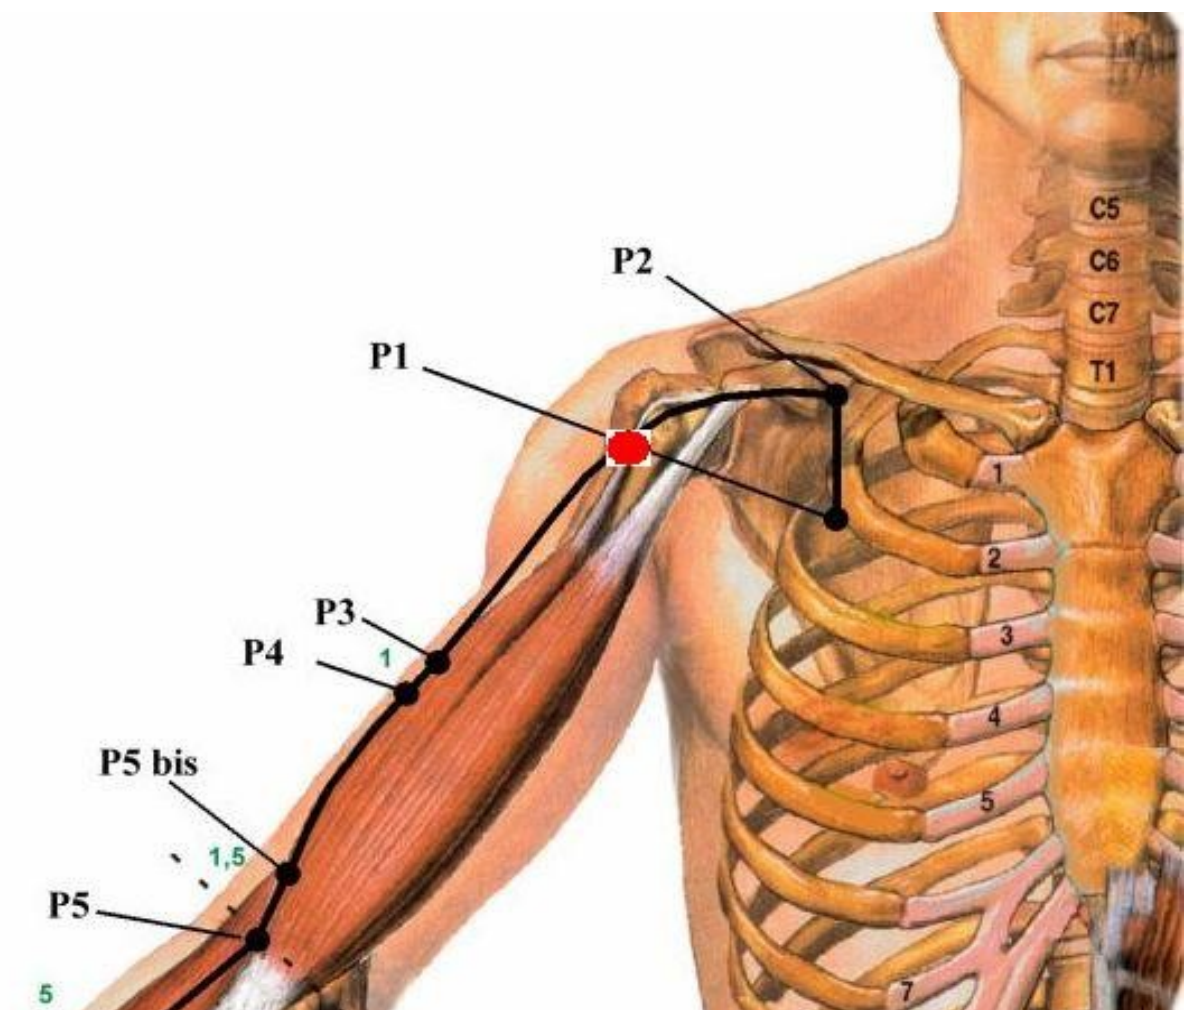

## **Hikō Tsubo - 秘孔ツボ** **(Tsubo Segreto della Via)**

**Prima apparizione: Episodio TV n°85 - "La Notte degli Echi"**

**Usato da: Kenshiro**

**Usato su: Un bambino di nome Misha**

**Esercitando su questo Punto Segreto situato sull'Osso Parietale (contemporaneamente su entrambi i lati) una leggera pressione è possibile far scendere velocemente la temperatura corporea in caso di infezioni.**

Questi Punti di Pressione vengono solitamente stimolati quando si vuol solamente ferire l'avversario, ma non ucciderlo. Provoca quindi dei danni superficiali non permanenti, ma in grado di scoraggiare chi si ha di fronte nel continuare il combattimento.