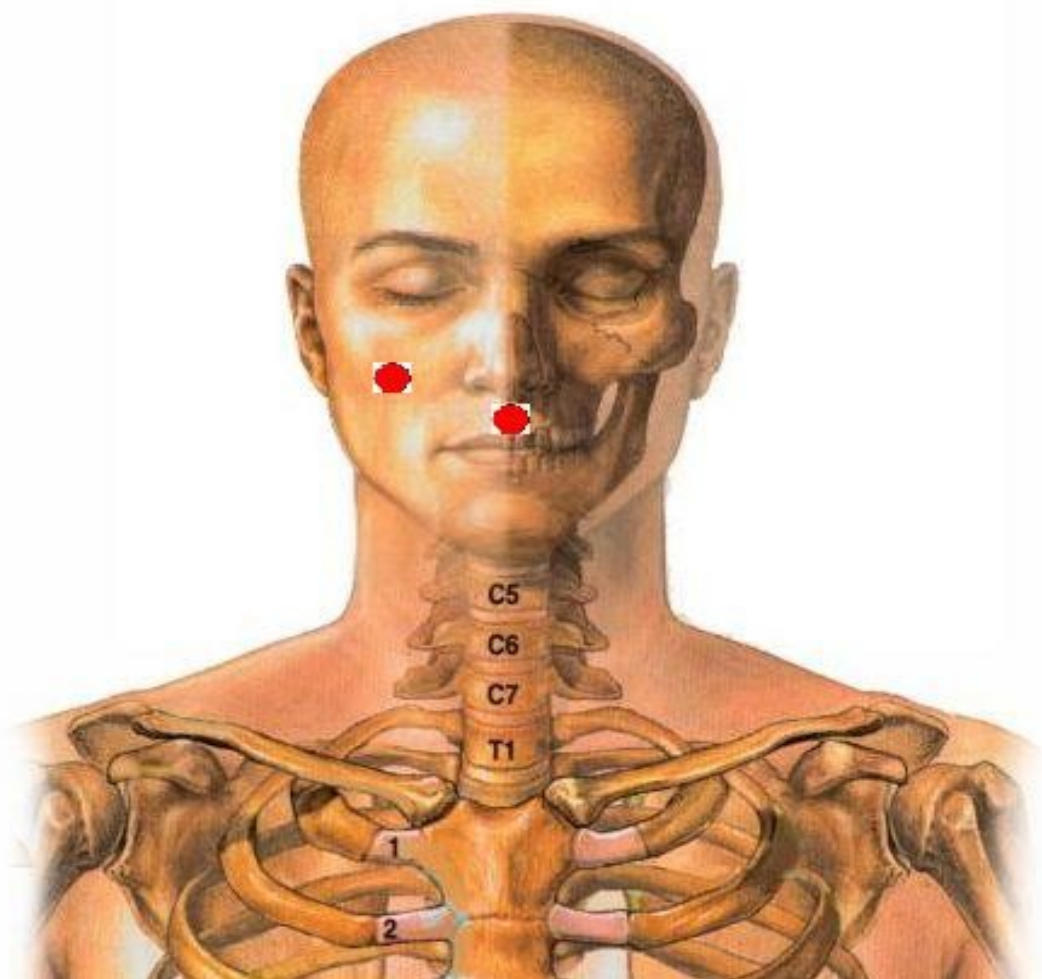

## **Sekkatsu - 刹活孔** (Punto della Morte e della Vita)

**Prima apparizione: CAP. 104 - "Un Legame più Forte dell'Odio"**

**Usato da: Toki, Raoh, Kenshiro**

**Usato su: Toki, Raoh, Falco**

**Sono dei Punti di Pressione che si colpiscono solo in casi estremi e non per procurare danni all'avversario, ma al contrario per concentrare tutte le proprie forze prima del combattimento.**

**Questi Tsubo concentrati nelle cosce, se stimolati, provocano un aumento vertiginoso della forza fisica ed una energia sovrumana, che però sono solo momentanee. Inoltre il rischio di perdere la vita è molto alto.**

## **Hikō Tsubo - 秘孔ツボ** **(Tsubo Segreto della Via)**

**Prima apparizione: Episodio TV n°83 - "Tortura Disumana"**

**Usato da: Kenshiro**

**Usato su: Bugal, Soldato di Raoh**

**Esercitando una pressione su questi Punti Segreti situati sul Viso, l'avversario non riesce più il movimento delle gambe. Poi, dopo circa 10 secondi, il corpo esplode.**

## **Hikō Tsubo - 秘孔ツボ** **(Tsubo Segreto della Via)**

**Prima apparizione: Episodio TV n°85 - "La Notte degli Echi"**

**Usato da: Kenshiro**

**Usato su: Un bambino di nome Misha**

**Esercitando su questo Punto Segreto situato sull'Osso Parietale (contemporaneamente su entrambi i lati) una leggera pressione è possibile far scendere velocemente la temperatura corporea in caso di infezioni.**