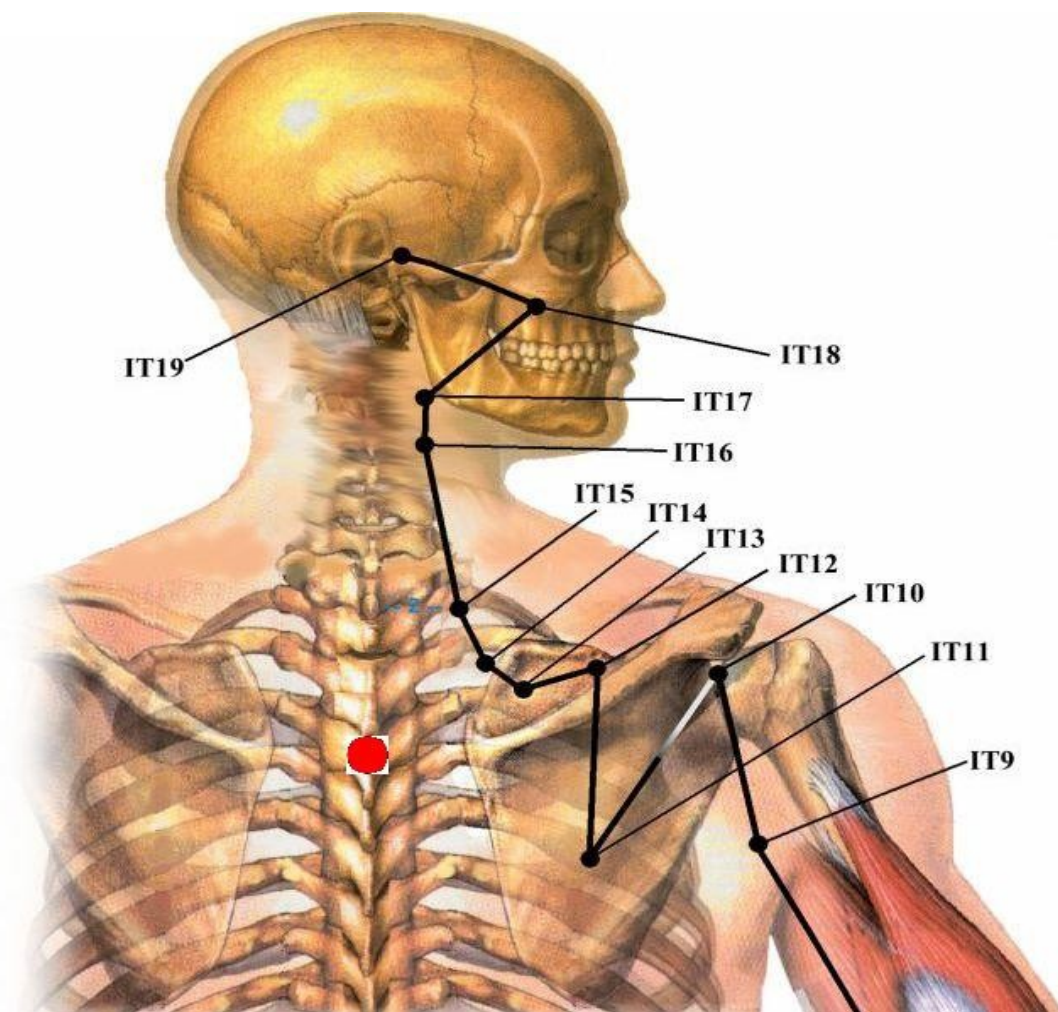

Shinreidai - 心靈台 **(Tsubo del Cuore e dell'Anima)**

Prima apparizione: CAP. 79 - "L'Ultima Fiamma"

Usato da: Toki

Usato su: Rei

Uno Tsubo (corrisponde allo Tsubo Shinketsushū) che se premuto provoca dei dolori lancinanti per alcuni minuti. Il dolore, a seconda del grado di sopportazione dell'avversario, può portare lo stesso a perdere lucidità fino ad impazzire per la sofferenza. Se tuttavia la resistenza e la forza di volontà superano il dolore provato, è in grado di allungare di alcuni giorni la vita di un condannato a morte.