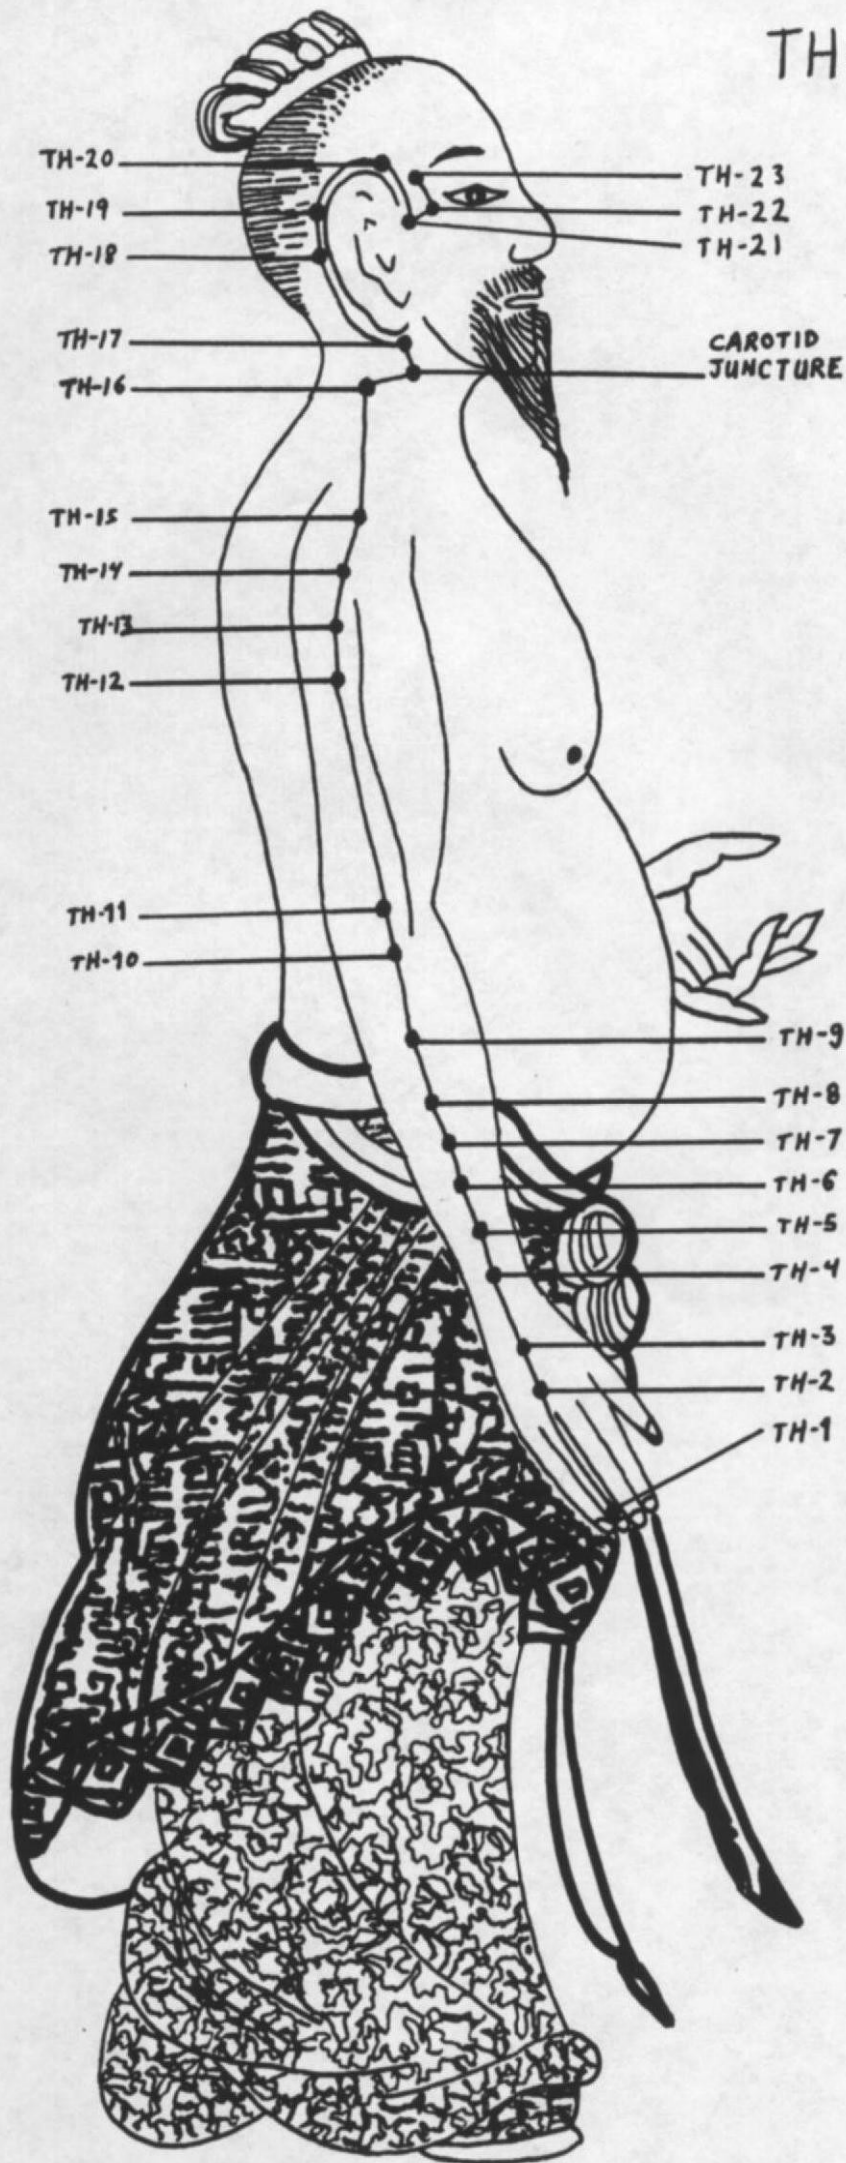

TH = TRIPLE
HEATER