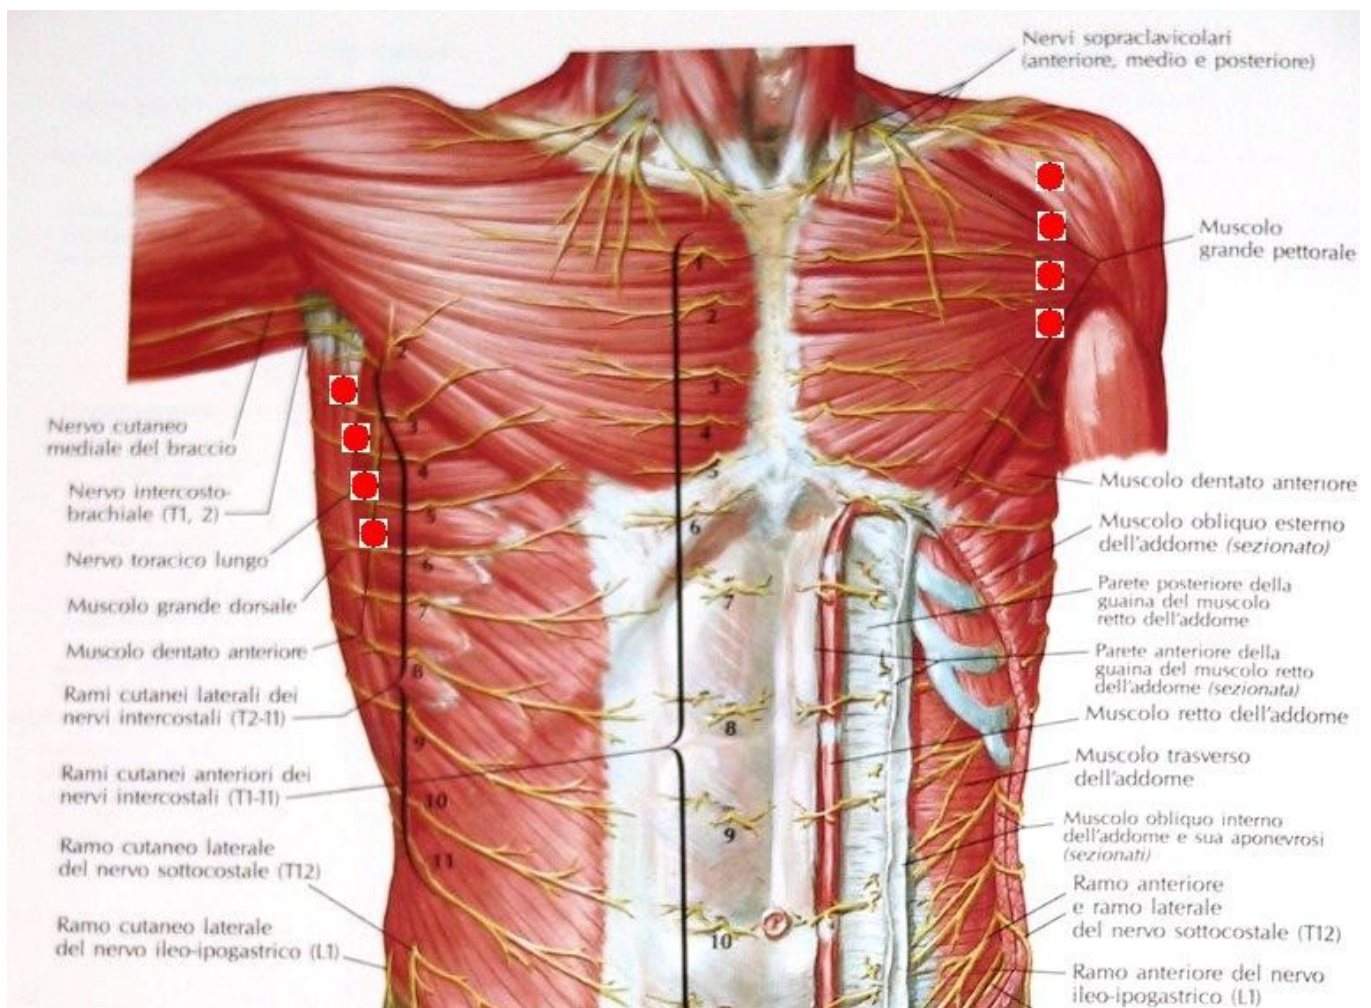

## Sen'ō - 戦癱 (Arresto della Lotta)

Prima apparizione: CAP. 50 - "Dietro la Maschera!"

Usato da: Amiba

Usato su: Kenshiro

Ubicato sulla schiena, all'altezza dei reni, questo Tsubo Segreto scoperto da Amiba, se stimolato, causa l'irrigidimento dei muscoli del corpo della vittima, causandone una completa paralisi.

**Shitsugen - 膝限**  
**(Costrizione delle Gambe)**

**Prima apparizione: CAP. 51 - "Il Triste Genio"**

**Usato da: Kenshiro**

**Usato su: Amiba**

**Questo Tsubo Segreto, localizzato sulla piramide nasale, originariamente non viene menzionato nel manga, ma appare in testi successivi. E' uno dei Punti di Pressione che vengono premuti durante l'esecuzione della Tecnica denominata "Zankai Sekihoken" e che costringe le gambe dell'avversario a muoversi indipendentemente dalla sua volontà.**

## Hikō Tsubo - 秘孔ツボ (Tsubo Segreto della Forza)

Prima apparizione: Episodio TV n°36 - "Scambio di Persona"

Usato da: Amiba

Usato su: Amiba

Sono gli Tsubo Segreti scoperti da Amiba che permettono di quadruplicare la propria forza fisica. Dopo aver esercitato pressione su questi punti, la massa muscolare aumenta a dismisura, ma, a seguito di un incontrollato aumento della pressione sanguigna, le mani esplodono dopo pochissimi minuti, annullando gli effetti della stimolazione.