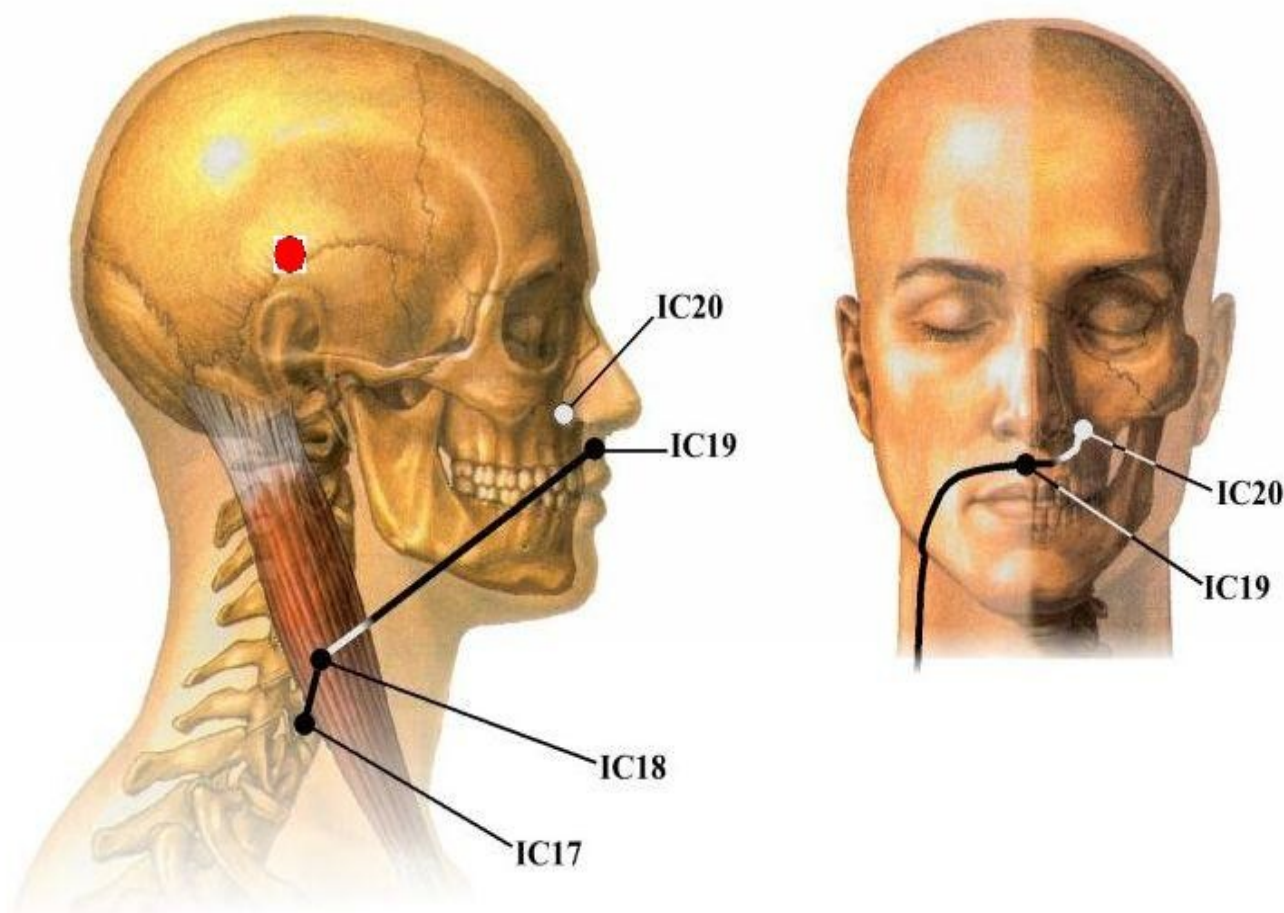

## Tōi - 頭維

(Tsubo Segreto che sostiene il capo)

Prima apparizione: CAP. 3 "Il Pugno del Pentimento"

Usato da: Kenshiro

Usato su: Spade

Tsubo Segreto della vista luminosa. Uno dei 708 Tsubo Segreti che, se premuto e poi rilasciato, provoca la morte dopo tre secondi. Il punto di Pressione, localizzato sulle tempie, è uno degli Tsubo più comuni usati dai Maestri della Divina Scuola di Hokuto.

## **Hikō Tsubo - 秘孔ツボ** **(Tsubo Segreto del Collo)**

**Prima apparizione: Episodio TV n°3 - "L'Artiglio"**

**Usato da: Kenshiro**

**Usato su: Diamond**

**La stimolazione di questi Tsubo è alla base della Tecnica Koshu Hagan Ken. La pressione di questi punti situati nel collo provoca la distruzione delle ossa del cranio e del collo dell'avversario. Segue l'esplosione dello stesso.**

**Zushō - 頭晶甫**  
**(Tsubo Segreto delle Tempie)**

**Prima apparizione: Episodio TV n°3 - "L'Artiglio"**

**Usato da: Kenshiro**

**Usato su: Soldato di Artiglio**

**Tsubo che controlla la memoria. Colpendolo si provoca una temporanea paralisi dei Centri Nervosi, l'avversario perde i propri ricordi, anche se non è chiaro quali (semberebbe solo quelli immediati), né se l'effetto dell'amnesia sia duraturo. Viene citato anche nei manuali di Shiatsu col nome di "Zusetsu". Uno dei più comuni Punti di Pressione usati dai Maestri della Divina, se stimolato, si è in grado di manipolare la volontà del malcapitato. Permette di controllare i movimenti di alcuni arti, solitamente braccia o gambe, di chiunque venga colpito.**

### (Tsubo Segreto della Porta della Vita)

Prima apparizione: CAP. 5 "Southern Cross City"

Usato da: Kenshiro

Usato su: Artiglio

Uno Tsubo Segreto che provoca la torsione dei muscoli della schiena, sino a causare la compressione e la rottura della spina dorsale nell'arco di un minuto.