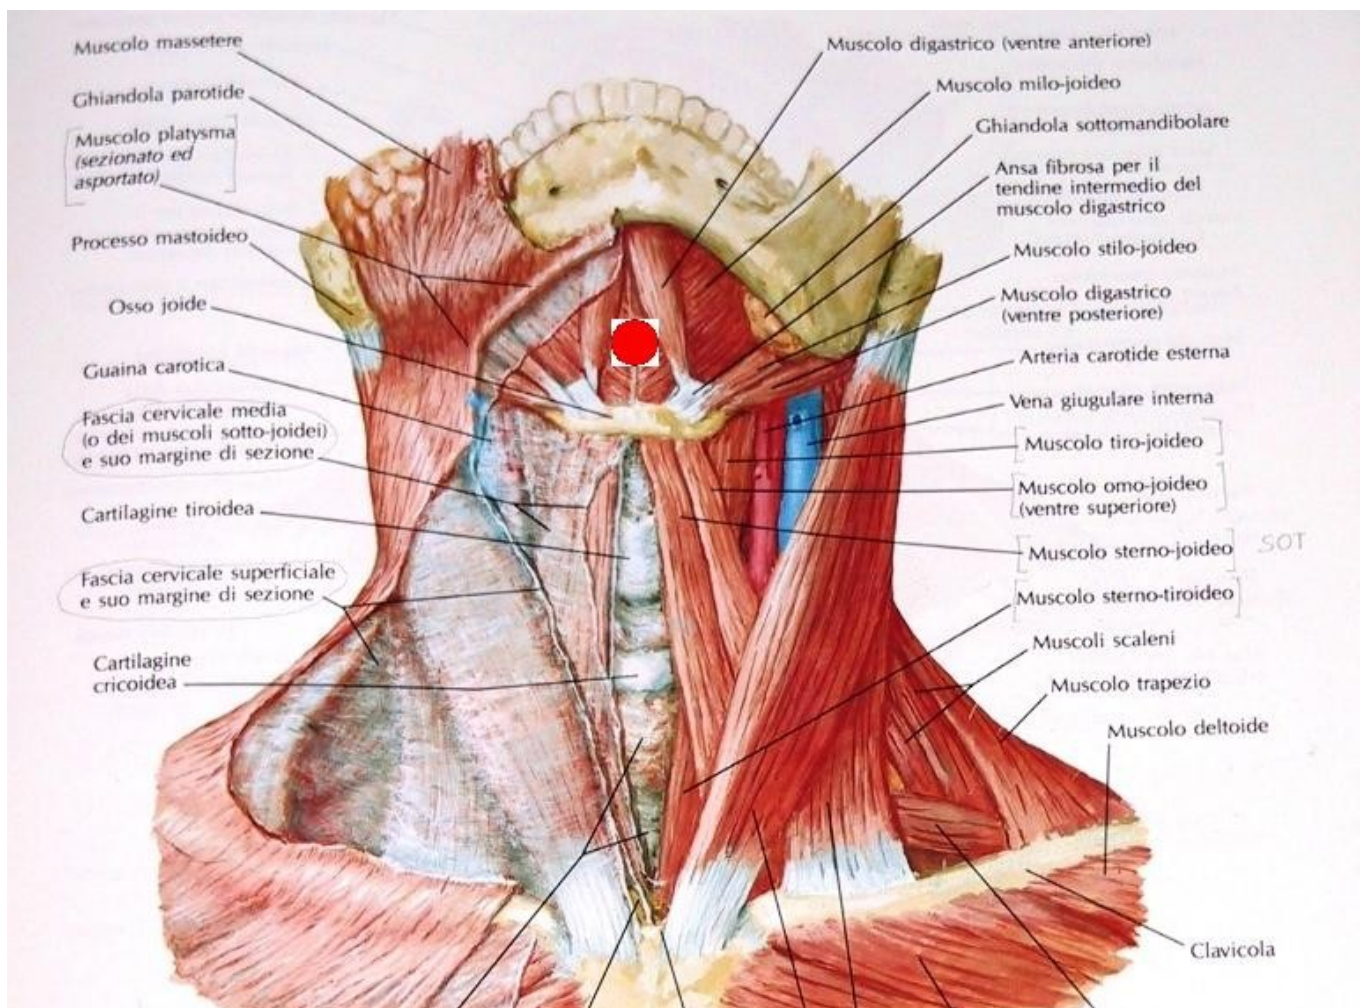

## Kyōnai - 頬肉 (Tsubo Kyonai)

Prima apparizione: CAP. 32 - "L'Odore della Morte"

Usato da: Kenshiro

Usato su: Madara

E' uno Tsubo Segreto situato sotto la mandibola che se premuto blocca per sempre l'uso della stessa.

## Daikyōkin - 大胸筋 (Tsubo Daikyōkin)

Prima apparizione: CAP. 37 - "Conto alla Rovescia Mortale"

Usato da: Kenshiro

Usato su: Kida Daiou

E' uno dei Punti di Pressione mortali situato sull'arcata costale destra. Infatti chi viene colpito in questo Tsubo subisce la distruzione dei muscoli, perdendo il "sostegno" della spina dorsale e finisce per ripiegarsi su se stesso. Viene quindi pervaso da dolori lancinanti che sono alleviati solo al momento della sua esplosione.