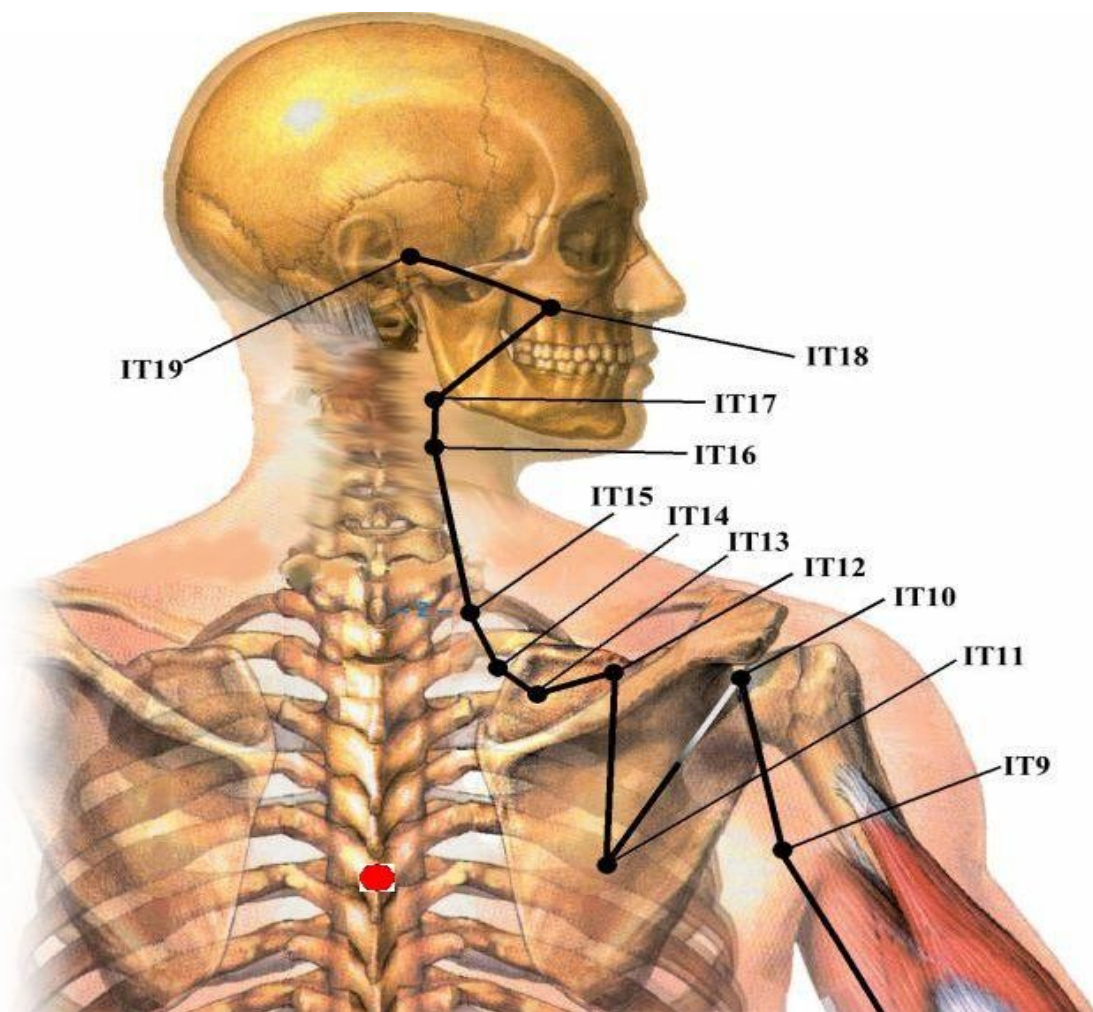

## **Hikō Tsubo - 秘孔ツボ** **(Tsubo Segreto della Via)**

**Prima apparizione: Episodio TV n°58 - "L'Esercito di Sauzer"**

**Usato da: Kenshiro**

**Usato su: Soldato di Sauzer**

**Si tratta di uno Tsubo Segreto situato sulla fronte. Esercitando su questo Punto una violenta pressione viene distrutto il senso dell'equilibrio. L'avversario non può più controllare il proprio corpo e non appena cerca di muoversi il suo corpo esplode.**

## **Hikō Tsubo - 秘孔ツボ** **(Tsubo Segreto della Via)**

**Prima apparizione: Episodio TV n°62 - "Il Re del Mondo"**

**Usato da: Kenshiro**

**Usato su: Ryo, bambino del villaggio di Shew**

**Esercitando su questo Punto Segreto situato sulla Colonna Vertebrale una leggera pressione vengono annullati gli effetti delle tossine nel corpo a seguito di un avvelenamento.**