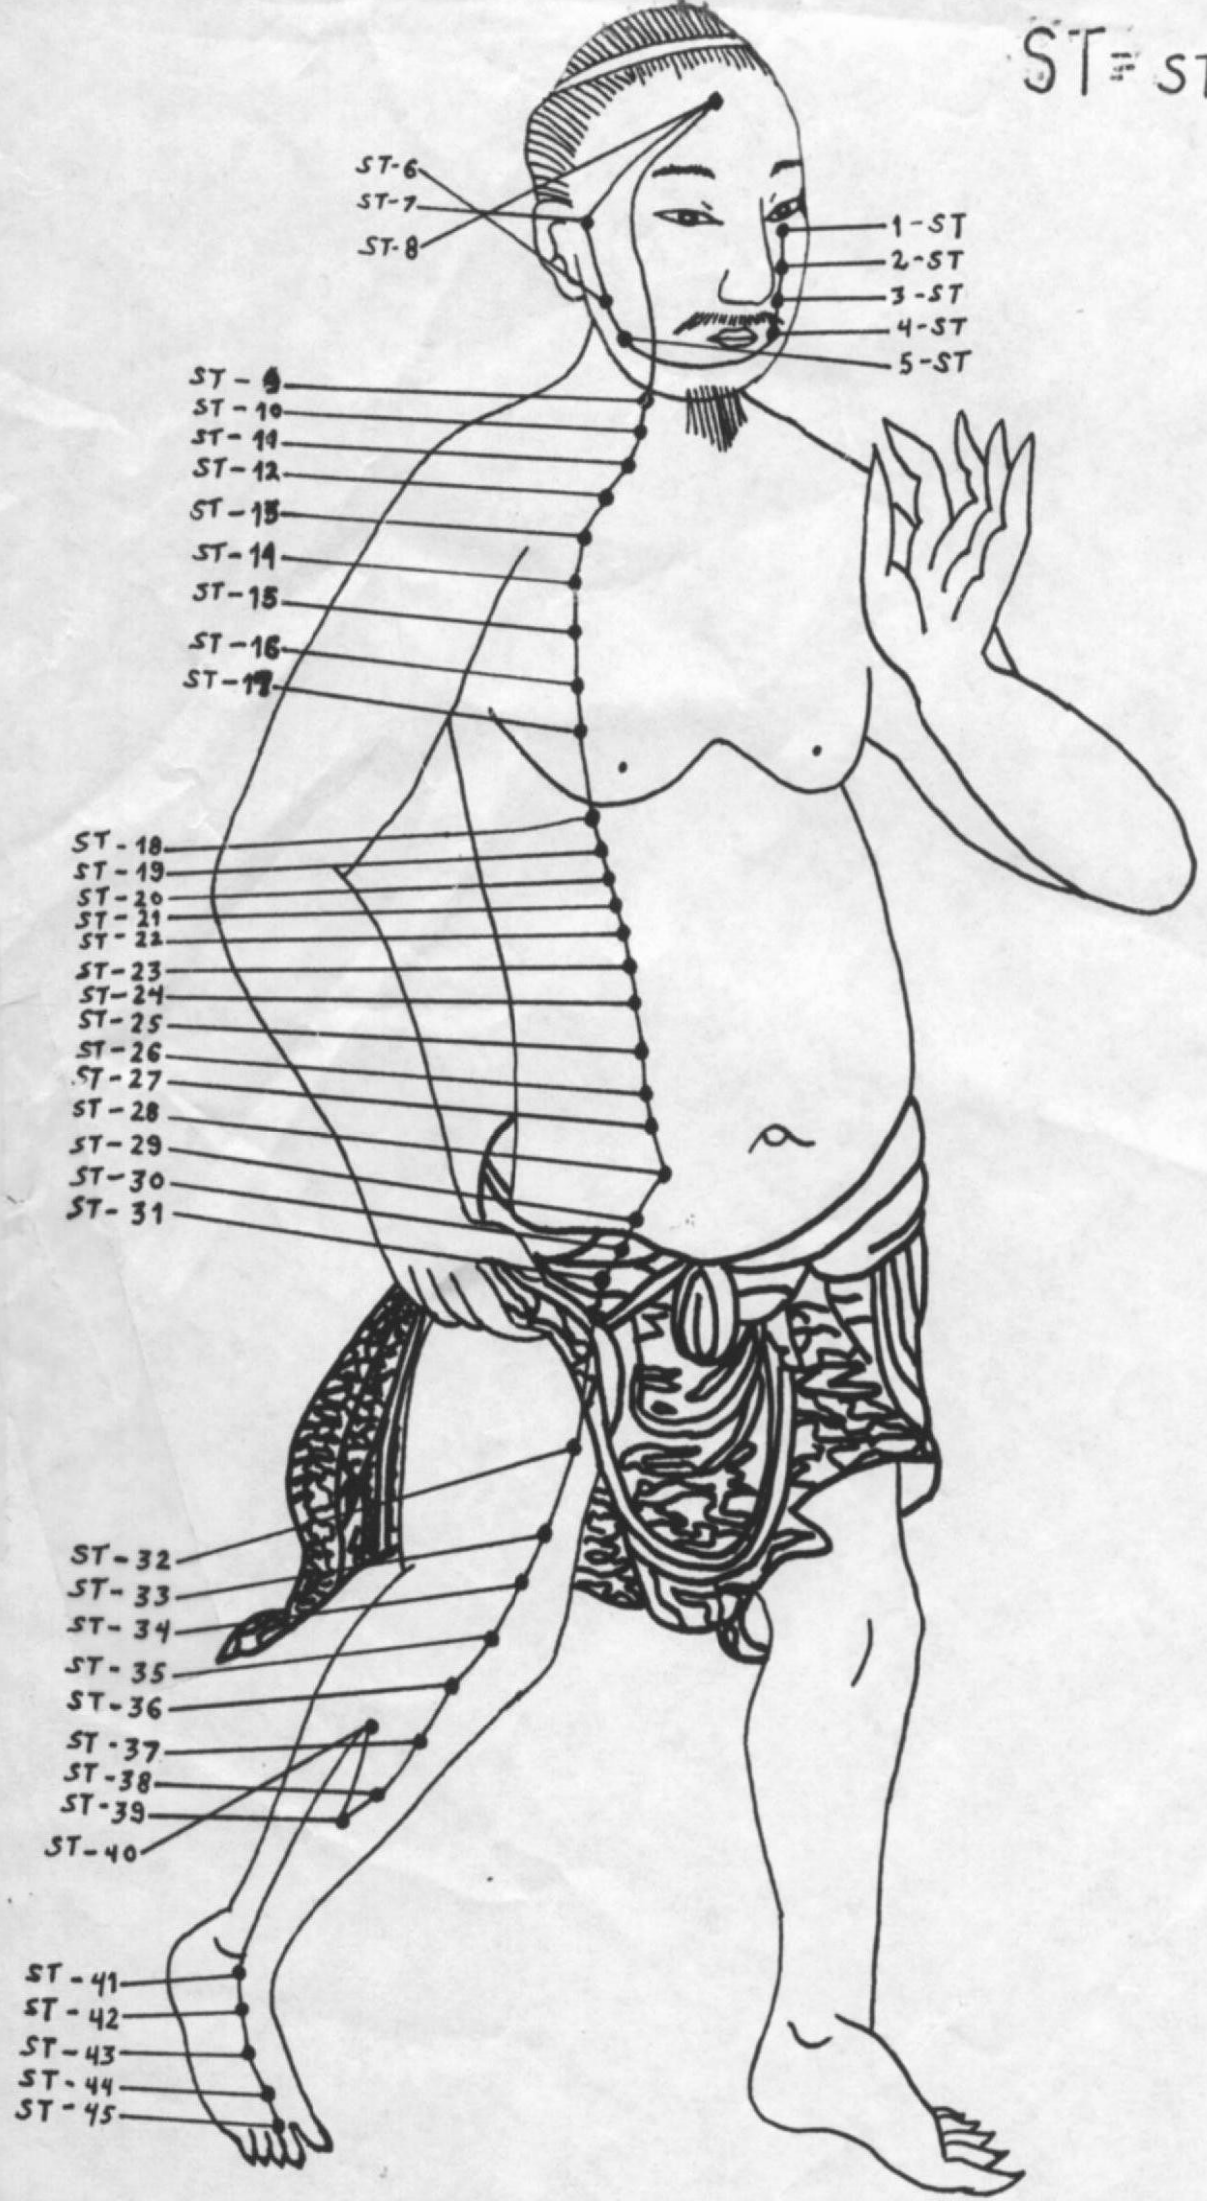

ST = STOMACH