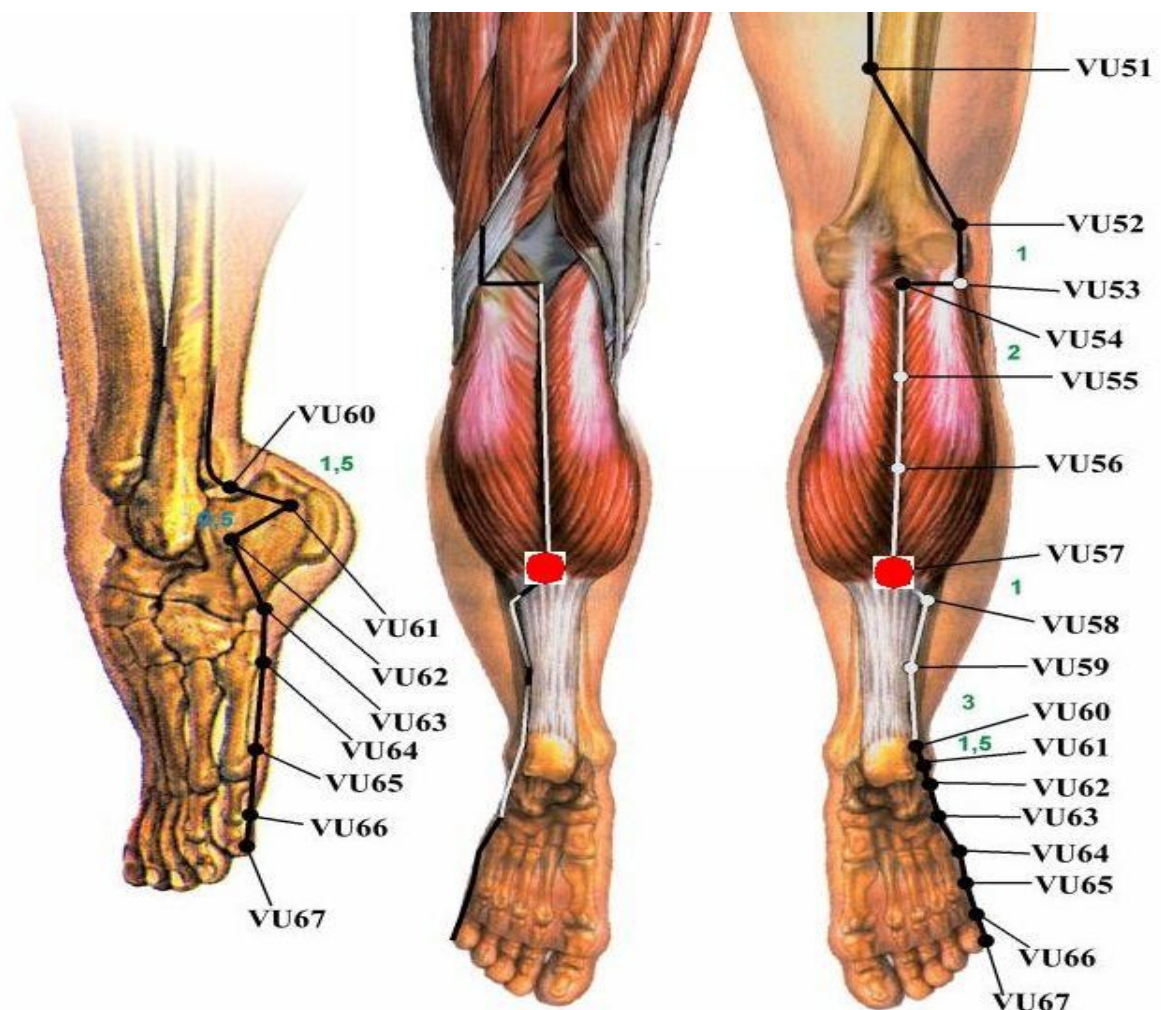

### (Tsubo Segreto della Porta della Vita)

Prima apparizione: CAP. 5 "Southern Cross City"

Usato da: Kenshiro

Usato su: Artiglio

Uno Tsubo Segreto che provoca la torsione dei muscoli della schiena, sino a causare la compressione e la rottura della spina dorsale nell'arco di un minuto.

## Hikō Tsubo - 秘孔ツボ (Tsubo Segreto del Cammino)

Prima apparizione: Episodio TV n°4 - "Il Gigante"

Usato da: Kenshiro

Usato su: Anziano del Villaggio

Uno Tsubo Segreto che, se stimolato con una lieve pressione, restituisce forza ai muscoli delle gambe dopo un lungo sforzo. Gli Tsubo devono essere colpiti contemporaneamente e su entrambi i polpacci.

## Hokuto Gōkin Bundan Kyaku – 北斗剛筋分断脚

(Il Colpo di Gamba di Hokuto che frantuma i Muscoli d'Acciaio)

Prima apparizione: CAP. 11 - "Incontro nell'Oasi"

Usato da: Kenshiro

Usato su: Gigante senza nome

E' una tecnica che consiste nel colpire l'avversario nel palmo delle mani e al tricipite e ha come effetto l'immediato indebolimento della sua potenza muscolare. Subito dopo aver subito il colpo l'avversario (che è visibilmente ispirato al compianto lottatore di catch André the Giant) non è più neppure in grado di sollevare le braccia, ma considerando che Kenshiro usa questo colpo per "consentirgli di lavorare", si ritiene che dopo un certo tempo chi l'ha subita riesca a recuperare parte della mobilità