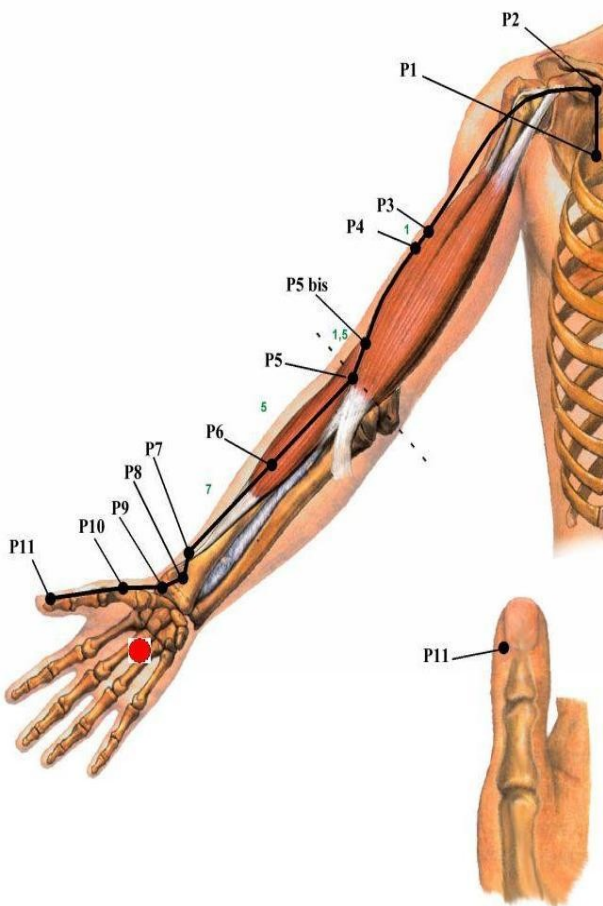

Hokuto Gōkin Bundan Kyaku – 北斗剛筋分断脚

(Il Colpo di Gamba di Hokuto che frantuma i Muscoli d'Acciaio)

Prima apparizione: CAP. 11 - "Incontro nell'Oasi"

Usato da: Kenshiro

Usato su: Gigante senza nome

E' una tecnica che consiste nel colpire l'avversario nel palmo delle mani e al tricipite e ha come effetto l'immediato indebolimento della sua potenza muscolare. Subito dopo aver subito il colpo l'avversario (che è visibilmente ispirato al compianto lottatore di catch André the Giant) non è più neppure in grado di sollevare le braccia, ma considerando che Kenshiro usa questo colpo per "consentirgli di lavorare", si ritiene che dopo un certo tempo chi l'ha subita riesca a recuperare parte della mobilità

Questi Tsubo fanno parte di quelli non mortali. La stimolazione, infatti, non uccide l'avversario, ma provoca danni molto gravi, facendo esplodere completamente la mano.