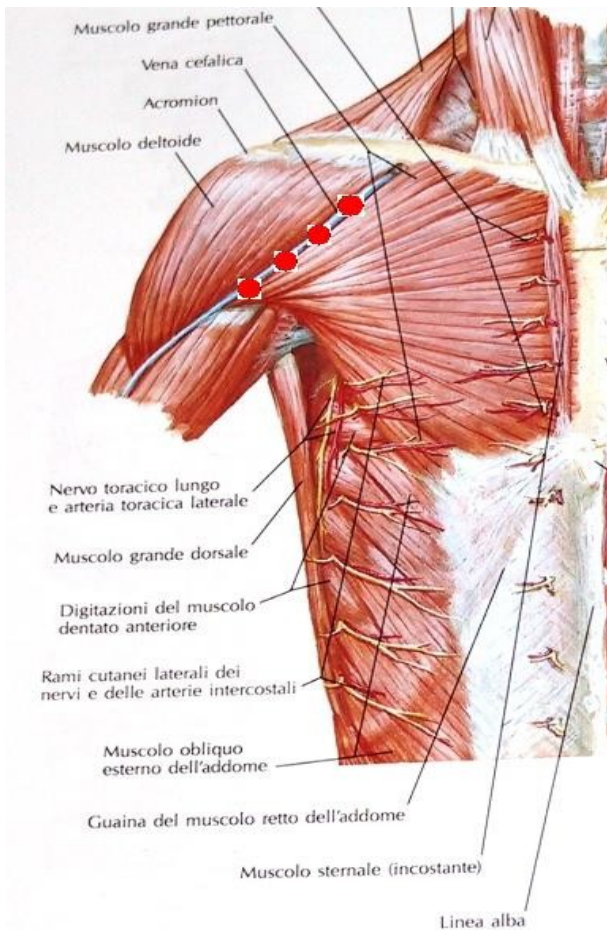

## Shiketsu - 死穴 (Fessura della Morte)

Prima apparizione: CAP. 48 - "Un Tragico Incontro"

Usato da: Amiba

Usato su: Senza Nome

Si tratta di uno Tsubo situato in profondità (cartilagine cricoidea) la cui pressione provoca l'inibizione dei muscoli necessari alla respirazione. E' un punto di pressione molto delicato; se viene stimolato con eccessiva violenza si ottiene la morte istantanea del nemico. Se al contrario si dosa la forza si riesce a bloccare i flussi d'aria entranti ed uscenti dai polmoni di chi viene colpito: viene usato per provocare morti dolorose e strazianti. Non sembra essere uno dei nuovi Tsubo scoperti da Amiba, ma egli intende comunque sperimentarne nuovi utilizzi, testando le capacità della forza di volontà umana di resistere alla pressione di tale tsubo.

## **Gekishinkō - 激振孔** **(Tsubo del Tremito Squassante)**

**Prima apparizione: CAP. 49 "Sotto la stella dell'odio"**

**Usato da: Amiba**

**Usato su: Senza Nome**

**Due degli Tsubo scoperti da Amiba, ubicati sulle spalle. La loro pressione simultanea causa un terrificante aumento della pressione sanguigna, al punto da causare la rottura dei vasi sanguigni e l'esplosione del cuore della vittima. L'effetto è irreversibile.**

## Sen'ō - 戦癱 (Arresto della Lotta)

Prima apparizione: CAP. 50 - "Dietro la Maschera!"

Usato da: Amiba

Usato su: Kenshiro

Ubicato sulla schiena, all'altezza dei reni, questo Tsubo Segreto scoperto da Amiba, se stimolato, causa l'irrigidimento dei muscoli del corpo della vittima, causandone una completa paralisi.