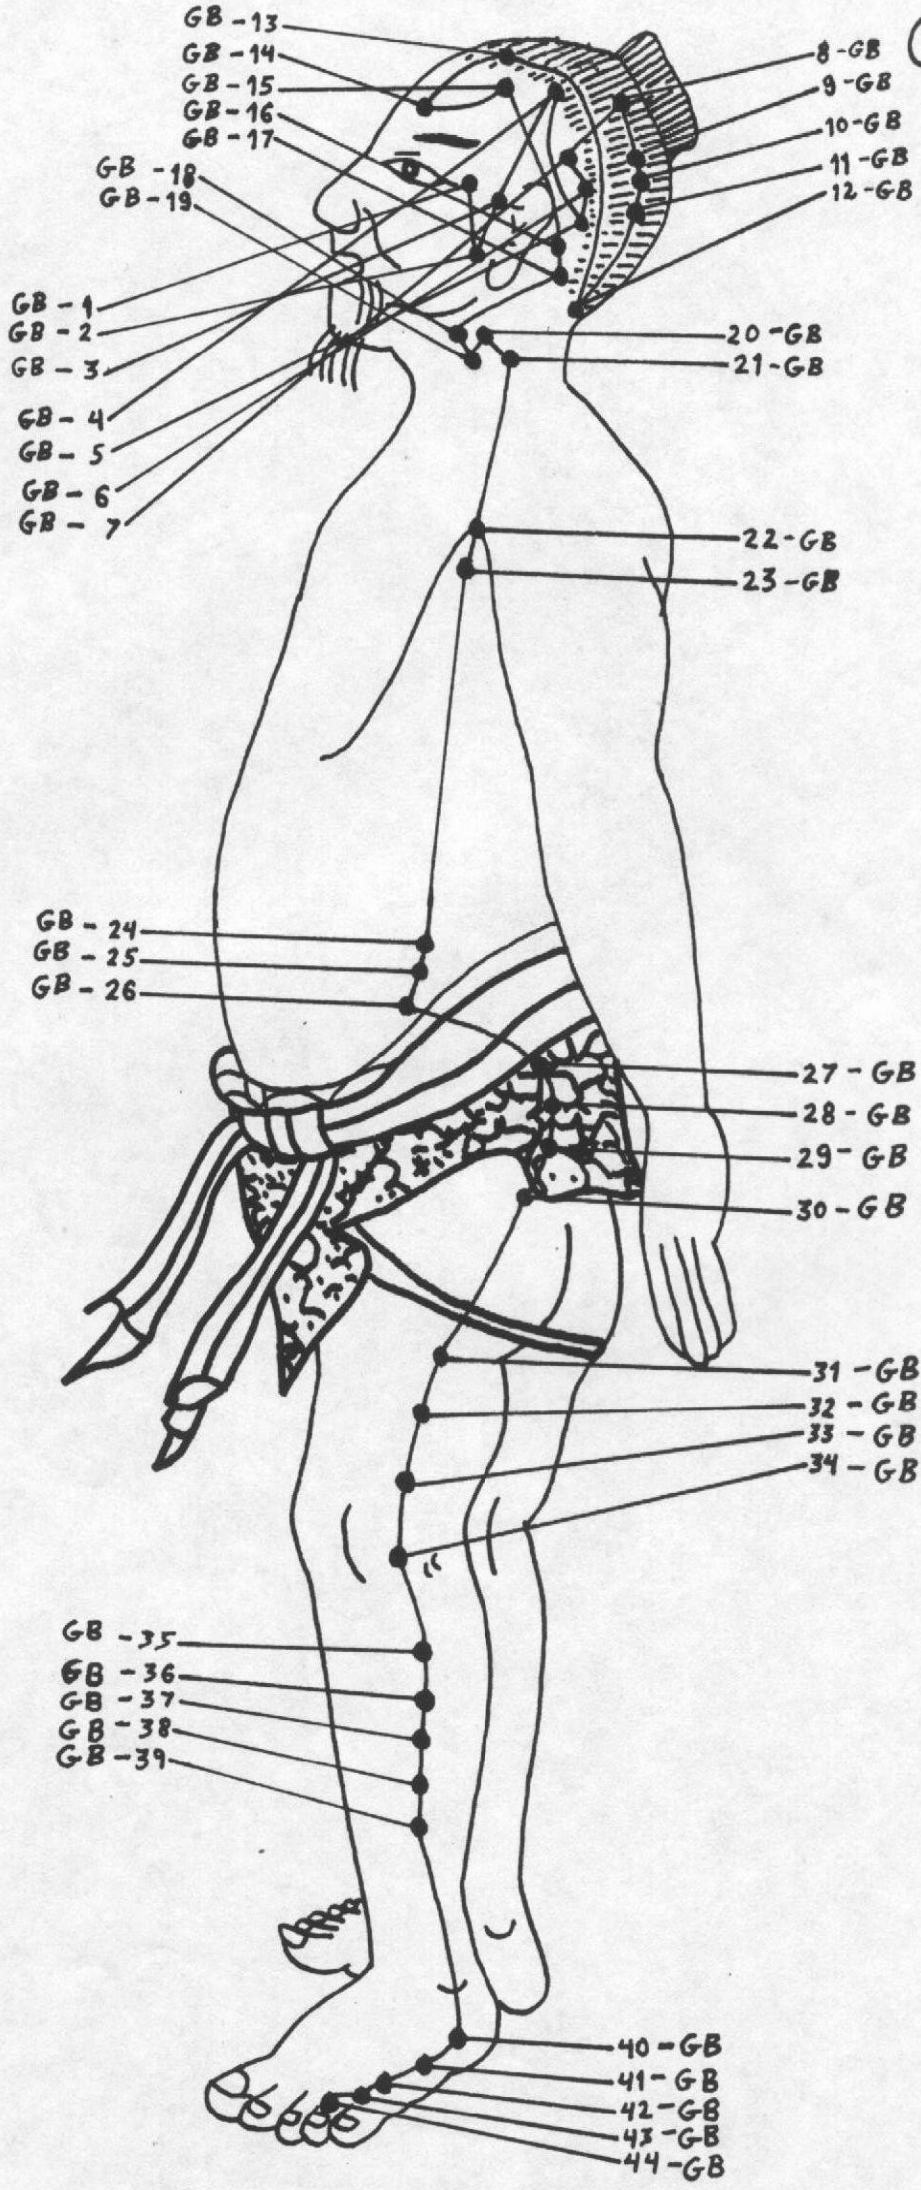

GB = GALL BLADDER