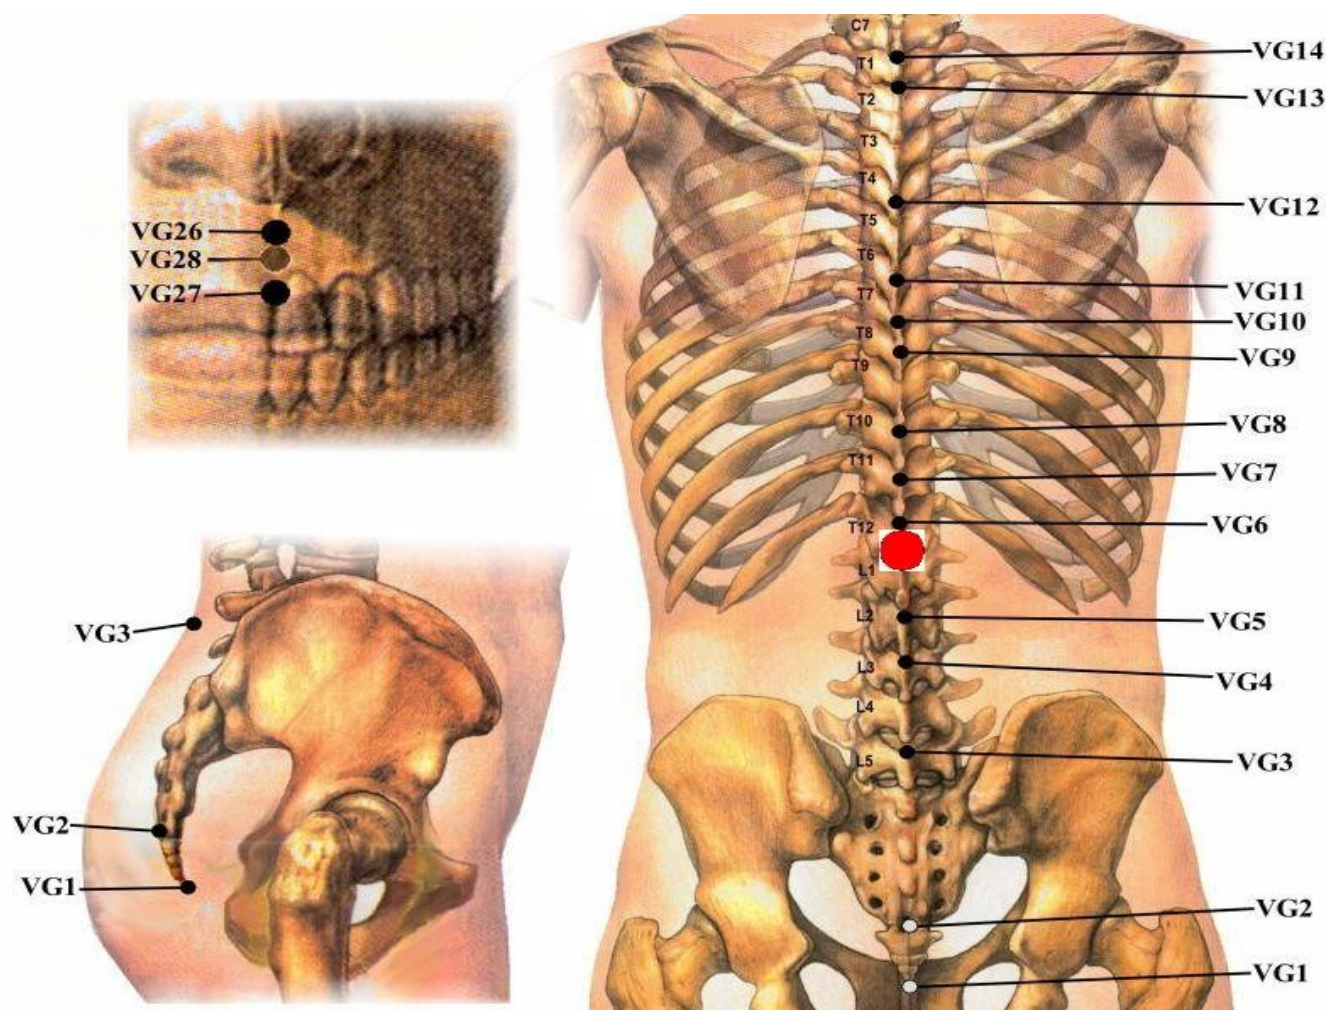

**Zushō - 頭晶甫**  
**(Tsubo Segreto delle Tempie)**

**Prima apparizione: Episodio TV n°3 - "L'Artiglio"**

**Usato da: Kenshiro**

**Usato su: Soldato di Artiglio**

**Tsubo che controlla la memoria. Colpendolo si provoca una temporanea paralisi dei Centri Nervosi, l'avversario perde i propri ricordi, anche se non è chiaro quali (semberebbe solo quelli immediati), né se l'effetto dell'amnesia sia duraturo. Viene citato anche nei manuali di Shiatsu col nome di "Zusetsu". Uno dei più comuni Punti di Pressione usati dai Maestri della Divina, se stimolato, si è in grado di manipolare la volontà del malcapitato. Permette di controllare i movimenti di alcuni arti, solitamente braccia o gambe, di chiunque venga colpito.**

## Meimon - 命門

### (Tsubo Segreto della Porta della Vita)

Prima apparizione: CAP. 5 "Southern Cross City"

Usato da: Kenshiro

Usato su: Artiglio

Uno Tsubo Segreto che provoca la torsione dei muscoli della schiena, sino a causare la compressione e la rottura della spina dorsale nell'arco di un minuto.

## Hikō Tsubo - 秘孔ツボ (Tsubo Segreto del Cammino)

Prima apparizione: Episodio TV n°4 - "Il Gigante"

Usato da: Kenshiro

Usato su: Anziano del Villaggio

Uno Tsubo Segreto che, se stimolato con una lieve pressione, restituisce forza ai muscoli delle gambe dopo un lungo sforzo. Gli Tsubo devono essere colpiti contemporaneamente e su entrambi i polpacci.