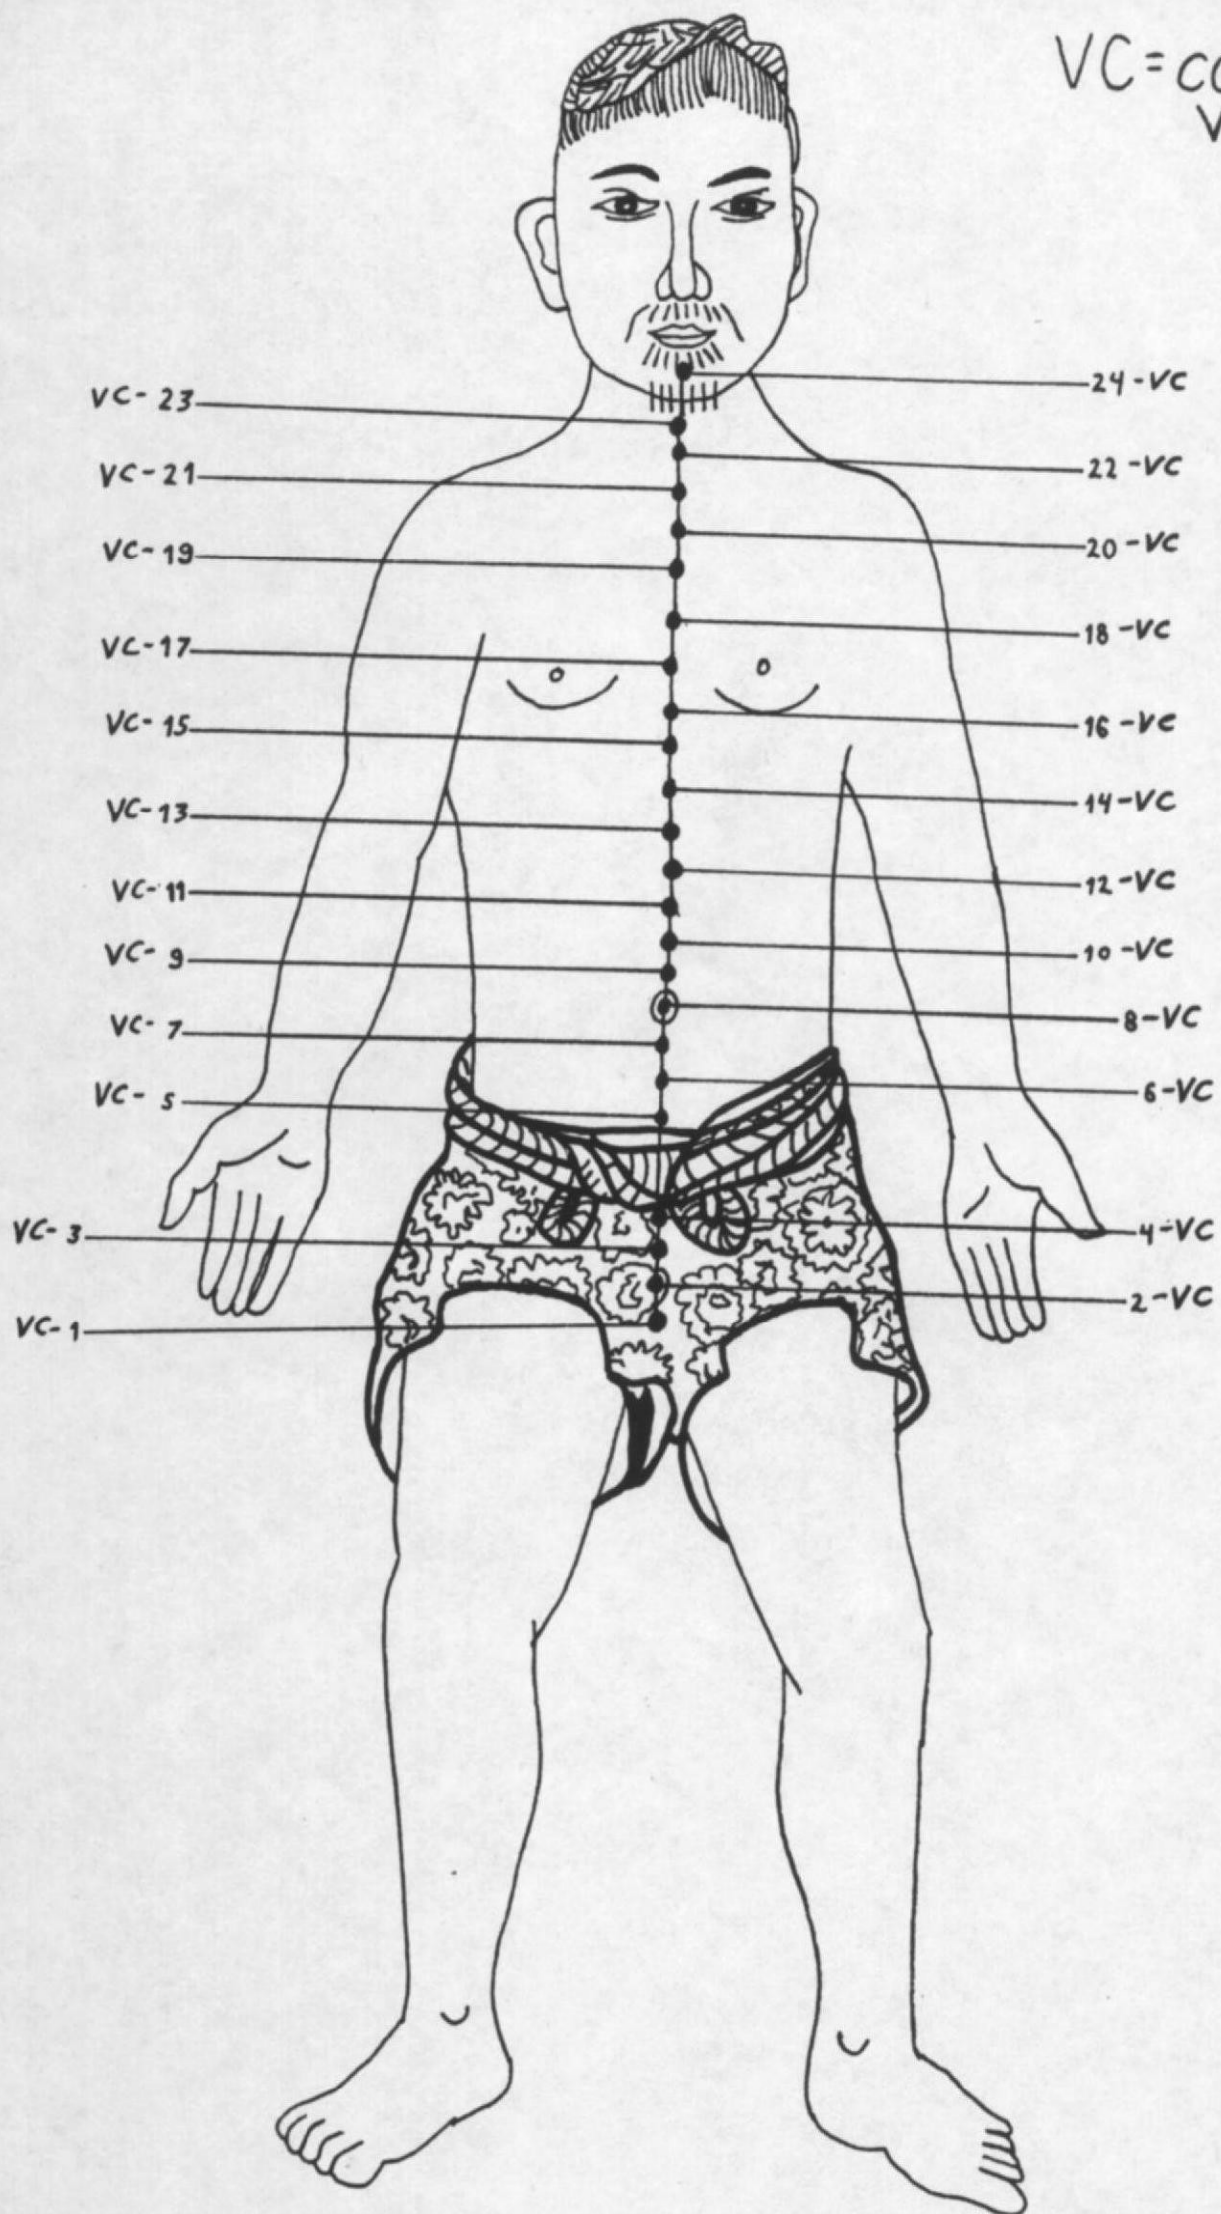

VC = CONCEPTION
VESSEL