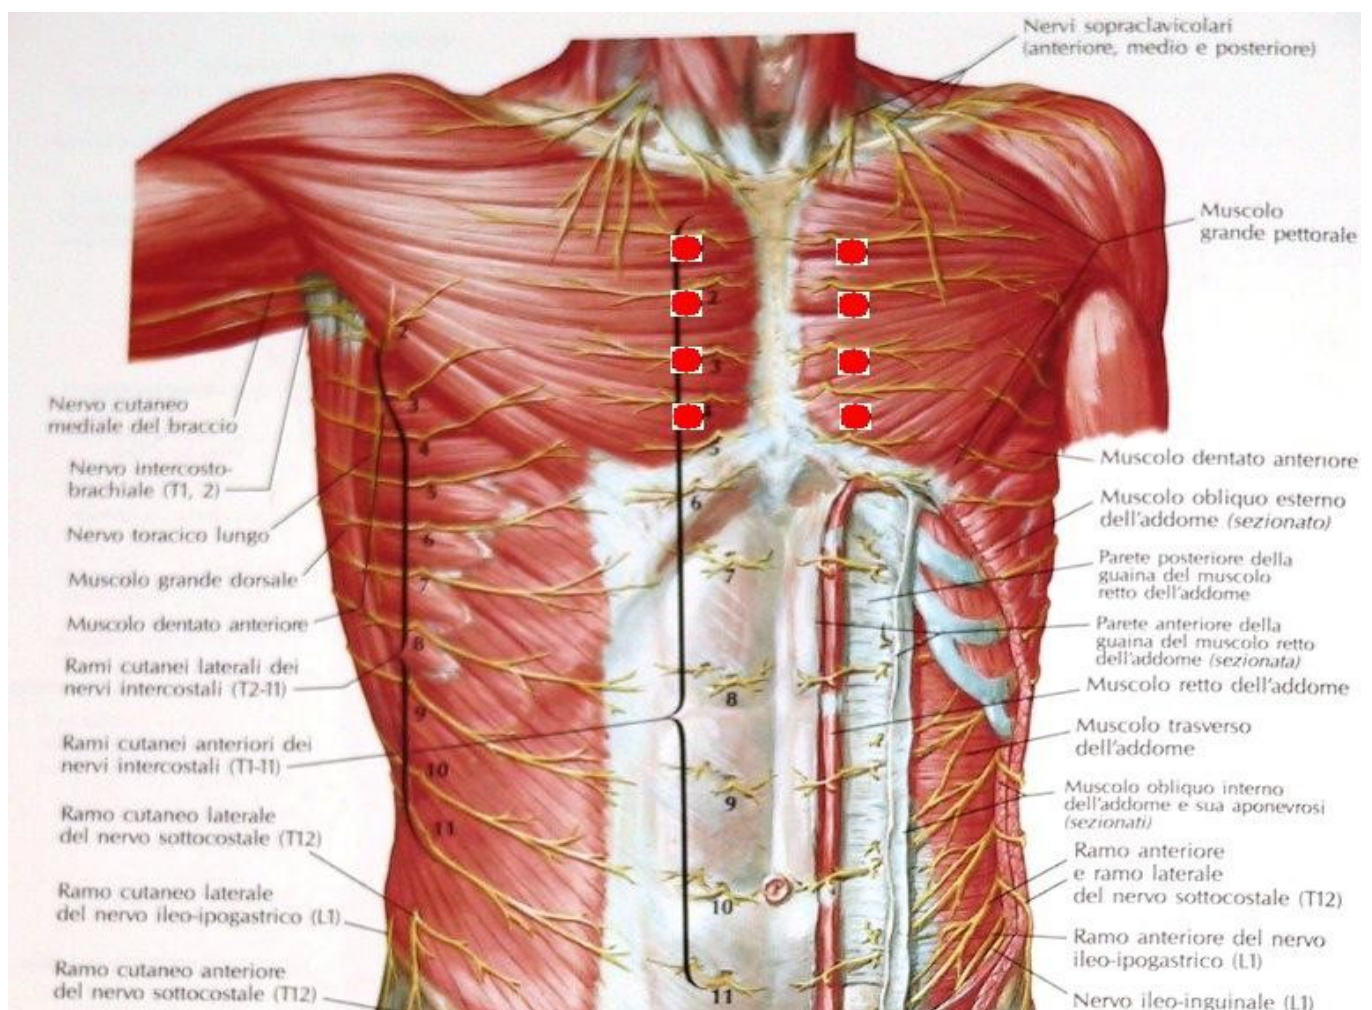

## Hikō Tsubo - 秘孔ツボ (Tsubo Segreto)

Prima apparizione: Episodio TV n°104 - "Bambini del Futuro"

Usato da: Kenshiro

Usato su: Kenshiro

Esercitando su questo Punto Segreto situato anteriormente al trago (orecchio), contemporaneamente su entrambi i lati una leggera pressione è possibile annullare il senso dell'udito. Una successiva stimolazione ripristina lo stesso.

## Hikō Tsubo - 秘孔ツボ (Tsubo Segreto)

Prima apparizione: Episodio TV n°108 - "La Stella della Morte"

Usato da: Raoh

Usato su: Raoh

Questi Tsubo si trovano sul Torace (Regione Parasternale) Una volta premuti causano un progressivo rallentamento del battito cardiaco, fino al suo arresto. Sono dei Punti di Pressione che si colpiscono solo in casi estremi, poiché conducono a morte certa.