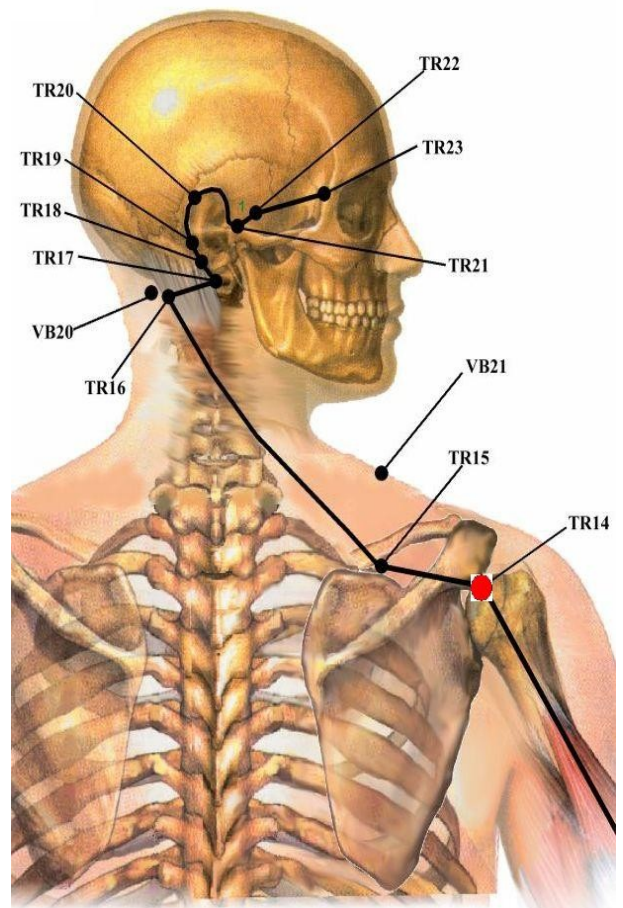

## Shiketsu - 死穴 (Fessura della Morte)

Prima apparizione: CAP. 48 - "Un Tragico Incontro"

Usato da: Amiba

Usato su: Senza Nome

Si tratta di uno Tsubo situato in profondità (cartilagine cricoidea) la cui pressione provoca l'inibizione dei muscoli necessari alla respirazione. E' un punto di pressione molto delicato; se viene stimolato con eccessiva violenza si ottiene la morte istantanea del nemico. Se al contrario si dosa la forza si riesce a bloccare i flussi d'aria entranti ed uscenti dai polmoni di chi viene colpito: viene usato per provocare morti dolorose e strazianti. Non sembra essere uno dei nuovi Tsubo scoperti da Amiba, ma egli intende comunque sperimentarne nuovi utilizzi, testando le capacità della forza di volontà umana di resistere alla pressione di tale tsubo.

## **Gekishinkō - 激振孔** **(Tsubo del Tremito Squassante)**

**Prima apparizione: CAP. 49 "Sotto la stella dell'odio"**

**Usato da: Amiba**

**Usato su: Senza Nome**

**Due degli Tsubo scoperti da Amiba, ubicati sulle spalle. La loro pressione simultanea causa un terrificante aumento della pressione sanguigna, al punto da causare la rottura dei vasi sanguigni e l'esplosione del cuore della vittima. L'effetto è irreversibile.**

## Sen'ō - 戦癱 (Arresto della Lotta)

Prima apparizione: CAP. 50 - "Dietro la Maschera!"

Usato da: Amiba

Usato su: Kenshiro

Ubicato sulla schiena, all'altezza dei reni, questo Tsubo Segreto scoperto da Amiba, se stimolato, causa l'irrigidimento dei muscoli del corpo della vittima, causandone una completa paralisi.