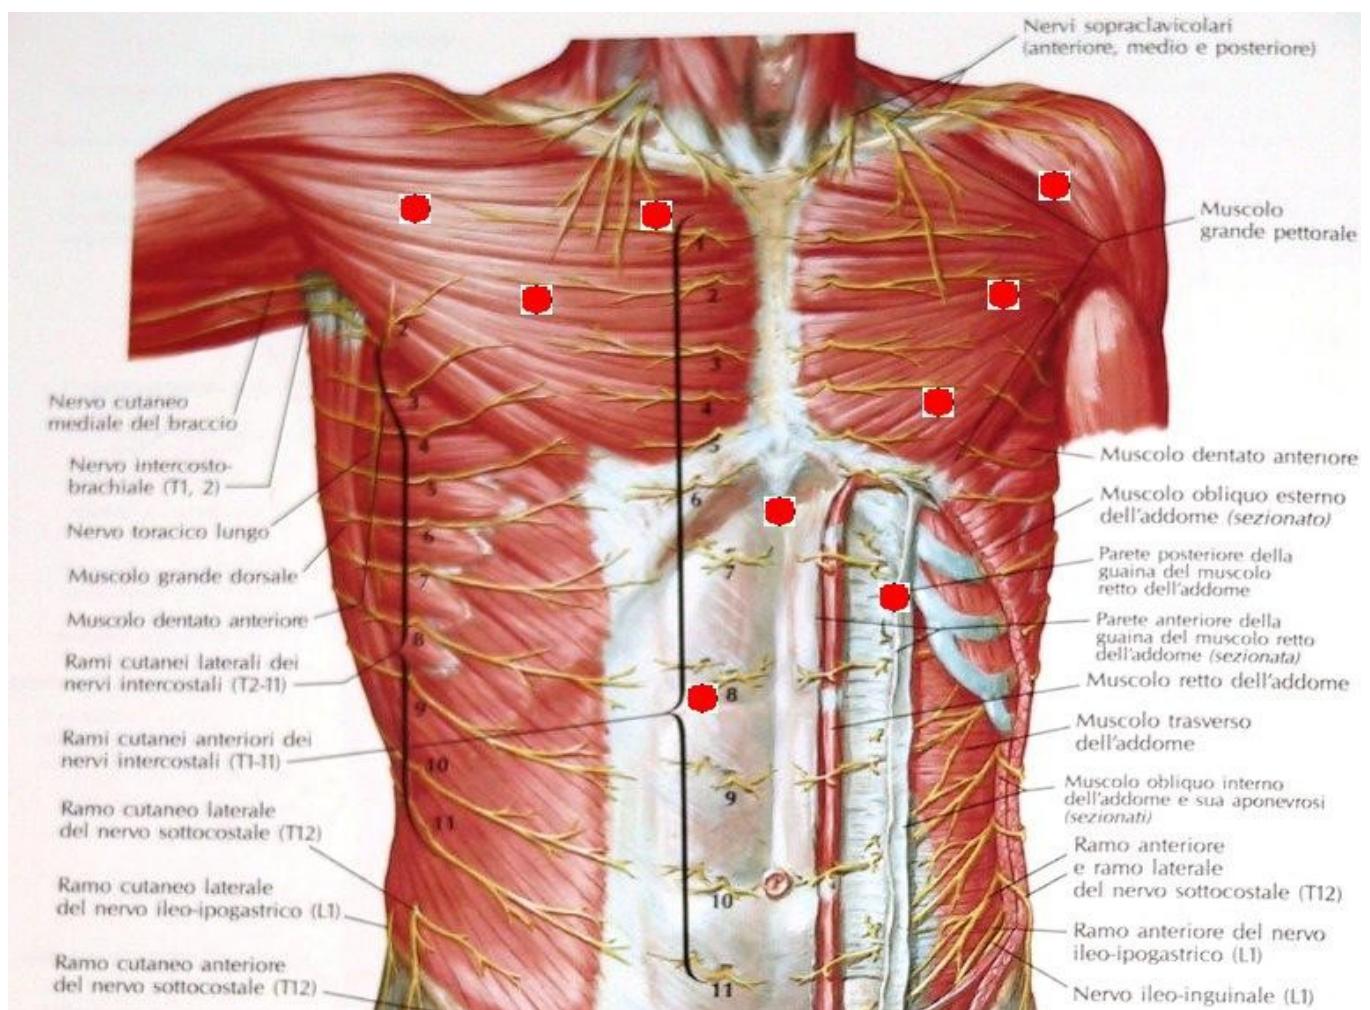

## Jinchūkyoku - 兇鳩胸 (Tsubo Centrali)

Prima apparizione: CAP. 87 - "Il Sorriso del Dominatore"

Usato da: Kenshiro

Usato su: Souther

Gli Tsubo Segreti che hanno potere di devastazione maggiore. Lasciano solo 3 minuti di vita prima che il corpo esploda.

Questo tipo di localizzazione è presente se l'avversario ha il cuore spostato rispetto alla sua posizione abituale nel torace. Pertanto anche la posizione dei Punti di Pressione risulta invertita.