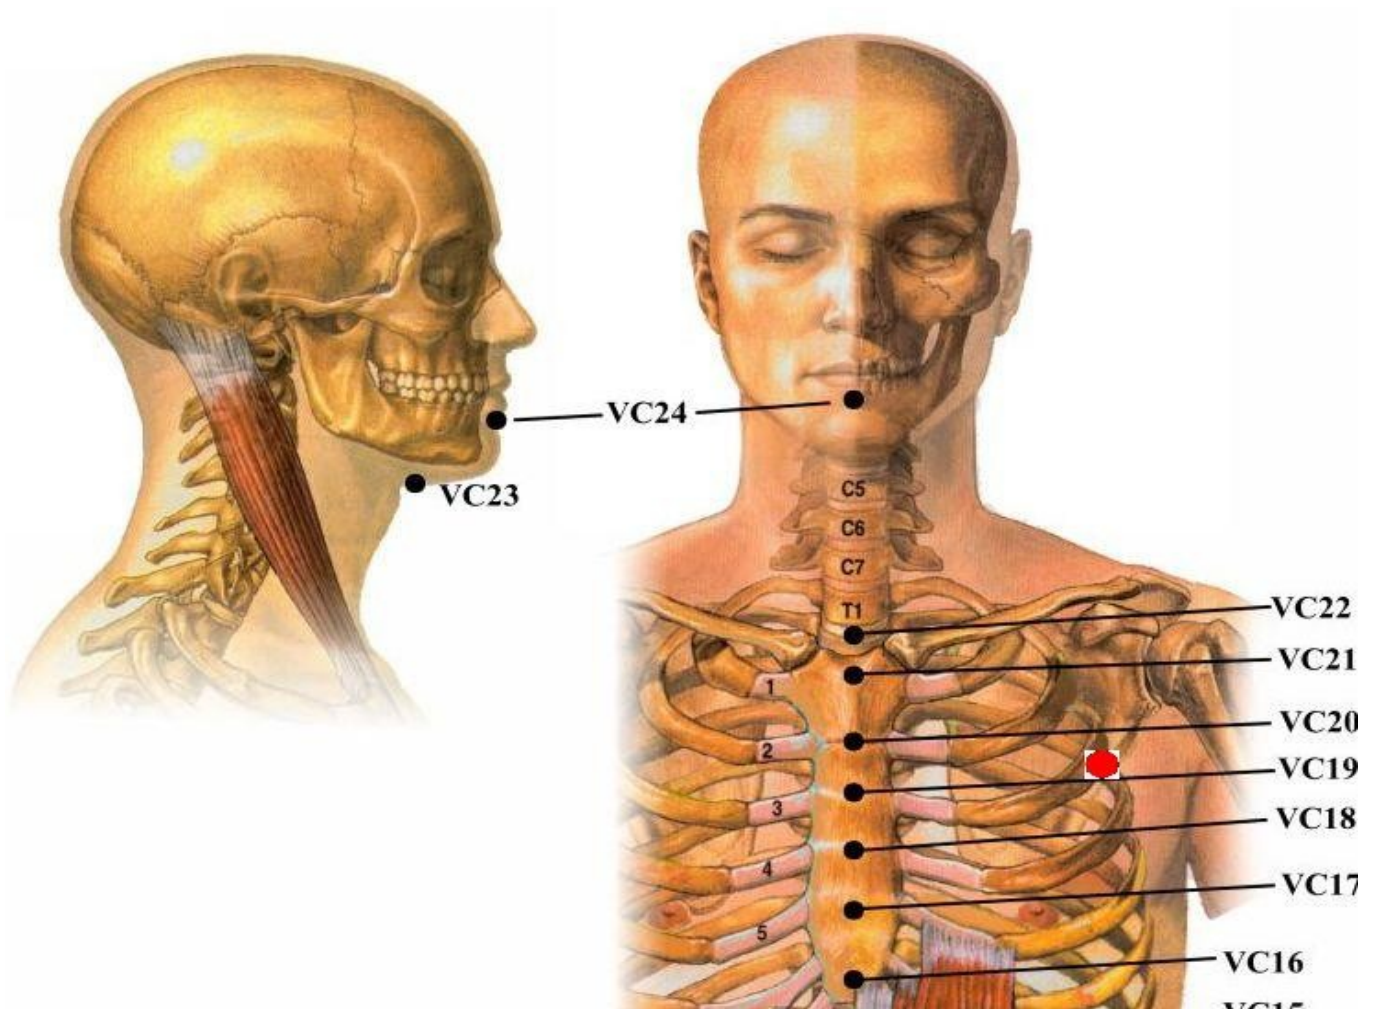

## Shinketsushū - 新血愁 (Tsubo Segreto)

Prima apparizione: CAP. 67 - "L'Avvertimento dei Morti"

Usato da: Raoh

Usato su: Rei

E' uno Tsubo Segreto situato al centro dello sterno. Questo Punto condanna l'avversario a morire entro 3 giorni, durante i quali si patiranno atroci e continue sofferenze. L'avversario muore soffocato dal suo stesso sangue che fuoriuscirà violentemente da tutto il suo corpo in 3 giorni. E' uno dei Punti di Pressione più classici, attraverso il quale si stimola direttamente il cuore ad autodistruggersi. La pressione all'interno del corpo, ma soprattutto nel petto, arriva a valori enormi provocando un rigonfiamento dello stesso fino all'esplosione che dilania il corpo.

## **Shintanchū - 新胆中** **(Tsubo Shintanchū)**

**Prima apparizione: CAP. 70 - "Come l'Acqua Tranquilla"**

**Usato da: Toki**

**Usato su: Kenshiro**

**Posizionato situato al centro del Muscolo Pettorale sinistro, è uno Tsubo Segreto che crea una temporanea paralisi di tutto il corpo.**

**Questo Punto di Pressione viene solitamente stimolato quando si vuol solamente ferire l'avversario ma non ucciderlo.**

**Provoca quindi dei danni superficiali, non permanenti, ma in grado di scoraggiare chi si ha difronte nel continuare il combattimento.**