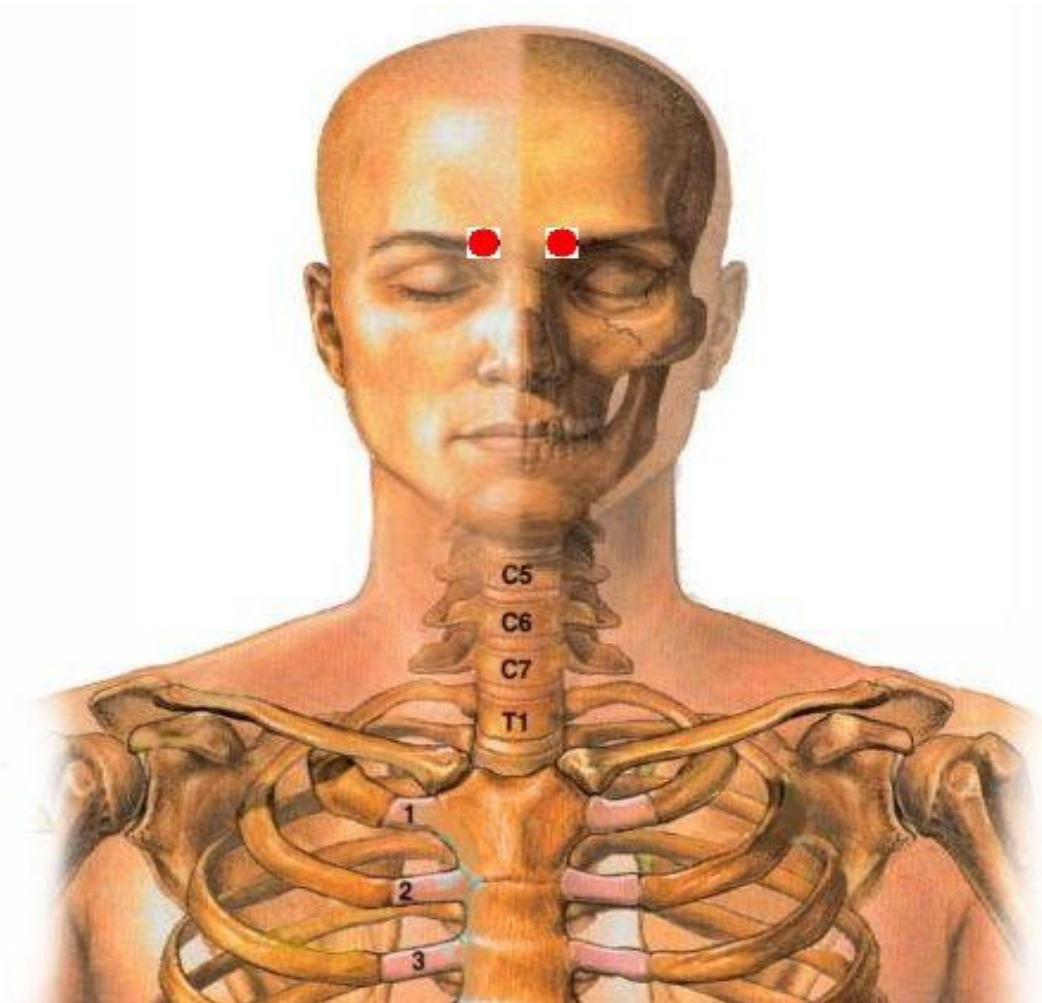

**Dōmei - 瞳明**  
**(Tsubo Segreto della Pupilla Luminosa)**

**Prima apparizione: CAP.16 - "Le Lacrime che Piegano la Violenza"**

**Usato da: Kenshiro**

**Usato su: Colonnello Karmell**

**Uno Tsubo che sembra controllare la posizione degli occhi. Premendo questo Punto di Pressione, gli occhi dell'avversario si rivoltano verso l'interno del cavo oculare, rendendolo di fatto cieco.**

## **Hikō Tsubo - 秘孔ツボ** **(Tsubo Segreto Stoma dei Muscoli)**

**Prima apparizione: Episodio TV n°10 - "L'Uomo di Fuoco"**

**Usato da: Kenshiro**

**Usato su: Soldato di Patler**

**Uno Tsubo Segreto posizionato nelle fosse cubitali, se colpiti provocano la perdita dell'uso delle braccia. Questi Tsubo fanno parte di quelli non mortali. La stimolazione, infatti, non uccide l'avversario, ma causano danni molto seri, privando completamente gli arti della loro forza.**

## **Hikō Tsubo - 秘孔ツボ** **(Tsubo Segreto della Vista)**

**Prima apparizione: Episodio TV n°11 - "I Guerrieri"**

**Usato da: Kenshiro**

**Usato su: Taki, un orfanello amico di Bart**

**E' lo Tsubo Segreto utilizzato da Ken per restituire la vista al piccolo Taki, rimasto accecato dopo una prolungata esposizione ai raggi solari del deserto. Stimolando delicatamente questi Punti, si trasmette una Pressione al Nervo Ottico, restituendo la vista.**

E' una Tecnica che, attraverso un leggero e istantaneo tocco delle dita, fa perdere la memoria degli avvenimenti recenti all'avversario, causandogli uno stato confusionale destinato a scomparire entro qualche giorno. Kenshiro, con un unico colpo, riesce a utilizzarla contemporaneamente contro due scagnozzi di Jackal.