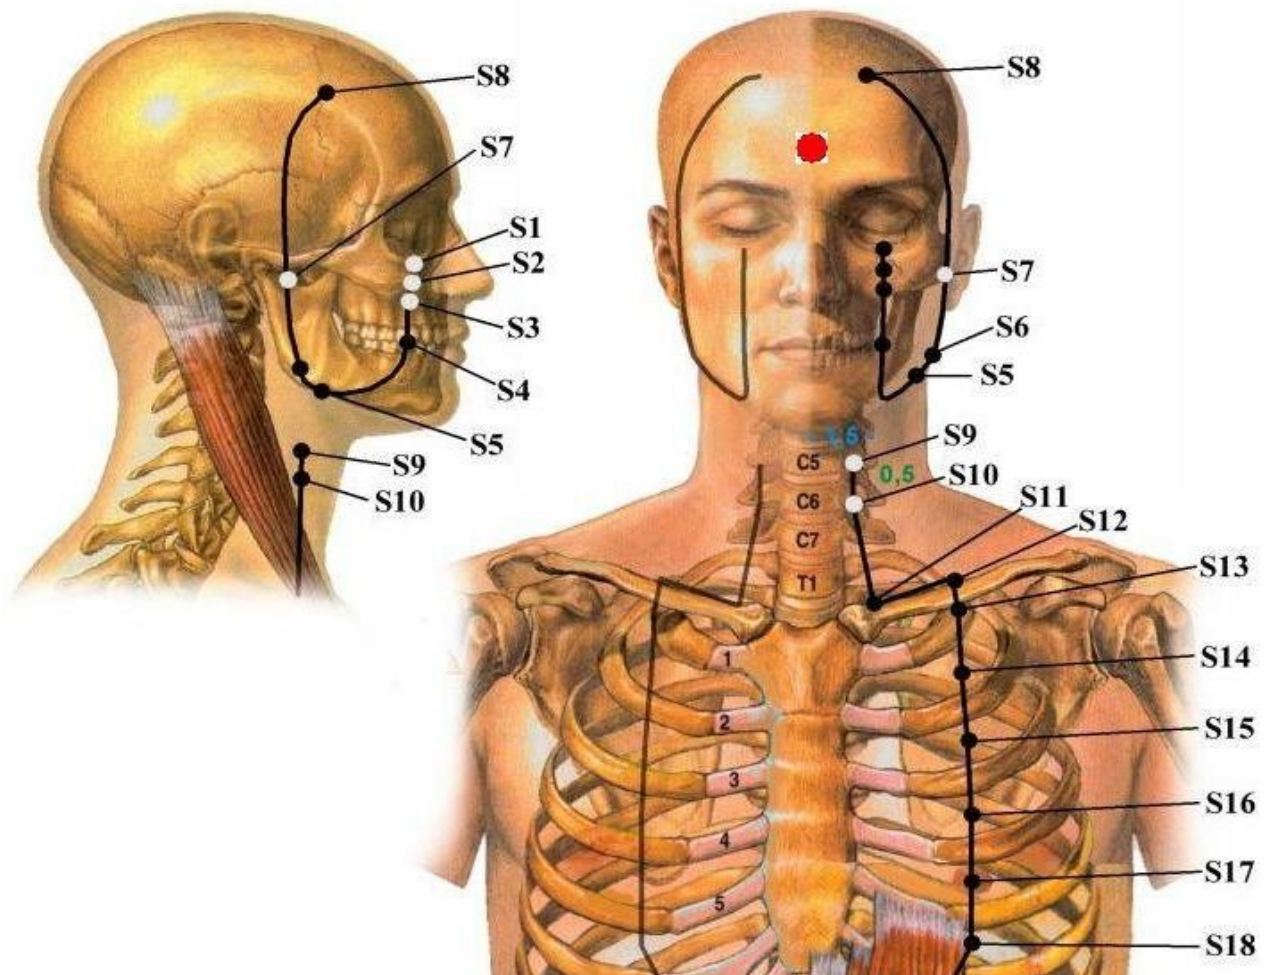

Il Maestro che la pratica può infatti decidere se uccidere il malcapitato solo togliendo in dito oppure concedergli alcuni secondi prima della morte. Colpendo lo Tsubo Keira Kuiko (Frantumazione del Nucleo) la Colonna Vertebrale va in pezzi e i muscoli completamente distrutti.