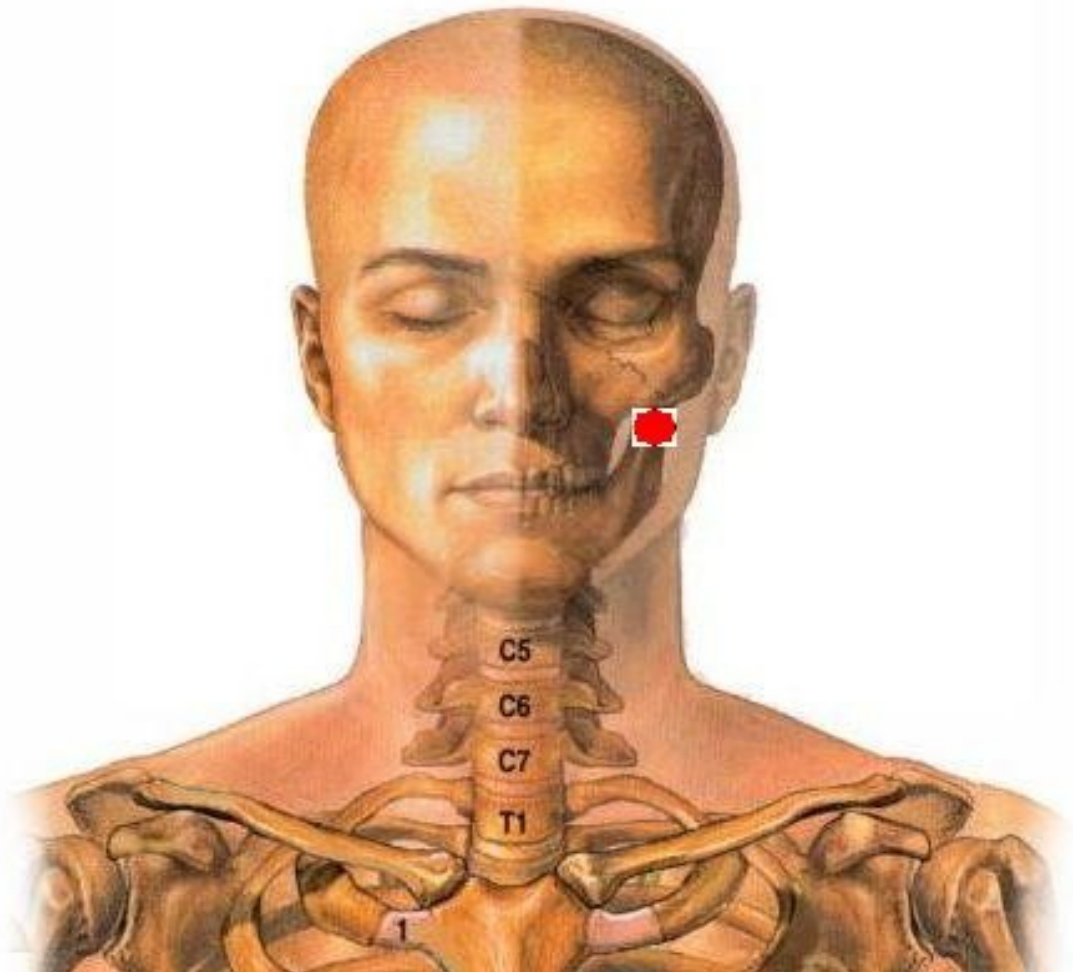

**Questo Punto di Pressione viene solitamente stimolato quando si vuol solamente ferire l'avversario ma non ucciderlo.**

**Provoca quindi dei danni superficiali, non permanenti, ma in grado di scoraggiare chi si ha difronte nel continuare il combattimento.**

**Keichū & Kafutō - 頸中 & 下扶突**  
**(Centri Nervosi del Corpo)**

**Prima apparizione: CAP. 77 - "L'Abisso della Disperazione"**

**Usato da: Kenshiro**

**Usato su: Dakar**

**La stimolazione violenta di questo Tsubo trasmette una pressione ai Centri nervosi. Ne conseguono dolori lancinanti che terminano solo quando si viene uccisi da cause esterne.**

**Il dolore, a seconda del grado di sopportazione dell'avversario, può portare lo stesso a perdere lucidità fino ad impazzire per la sofferenza.**

## Hikō Tsubo - 秘孔ツボ (Tsubo Segreto della Via)

Prima apparizione: Episodio TV n°56 - "Un Uomo solo"

Usato da: Kenshiro

Usato su: Gomac, soldato di Yuda

Si tratta di Tsubo Segreti situati sui Muscoli Sternocleidomastoidei. Esercitando su questi Punti una pressione (con i pollici) viene distrutto il senso dell'equilibrio. Dopo pochi minuti l'avversario esplose.