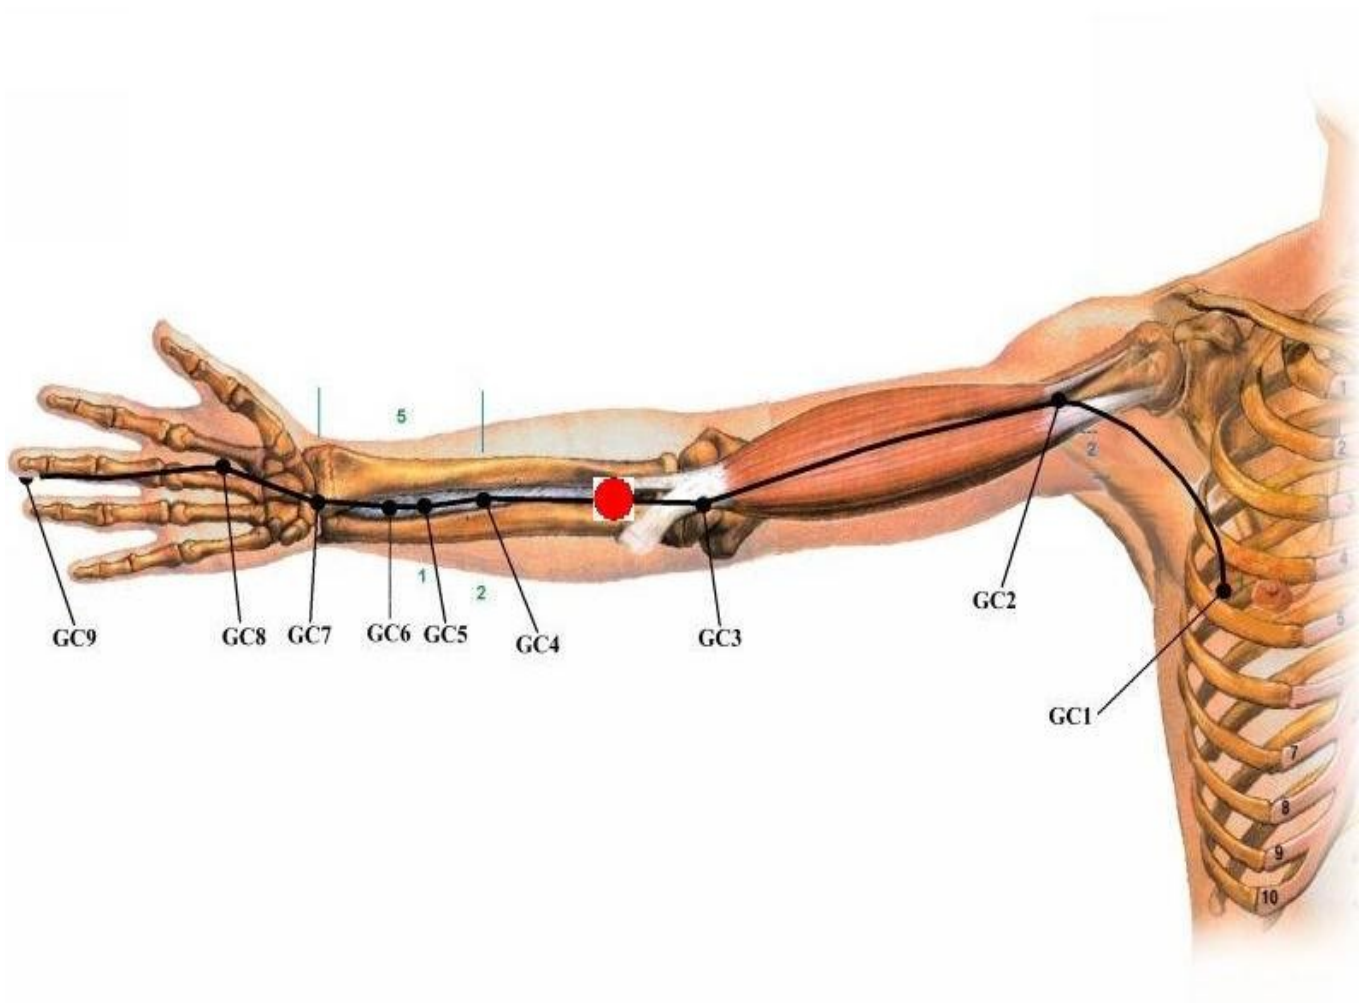

## **Kyosetsu - 拒節** **(Tsubo Kyosetsu)**

**Prima apparizione: CAP. 43 - "Per il Sangue di un Amico"**

**Usato da: Kenshiro**

**Usato su: Jagi**

**La compressione di questo Tsubo Segreto (situato nel lato interno dell'avambraccio) blocca il braccio dell'avversario e lo costringe a puntare l'arma tenuta in mano verso il proprio volto.**