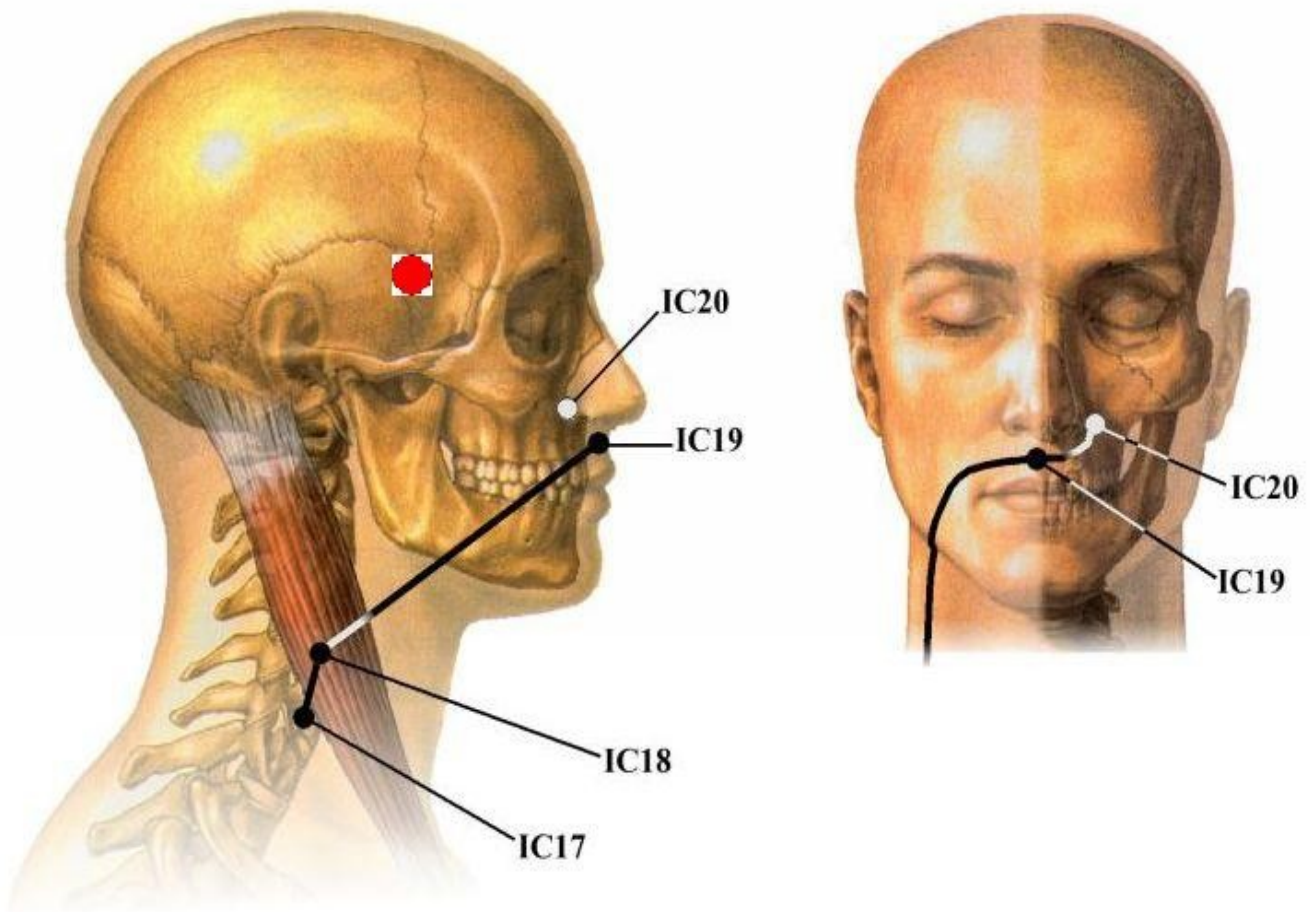

## Hikō Tsubo - 秘孔ツボ (Tsubo Segreto della Voce)

Prima apparizione: Episodio TV n°1 - "Sotto il Segno dell'Orsa Maggiore"

Usato da: Kenshiro

Usato su: Lynn

E' lo Tsubo Segreto utilizzato da Ken per restituire la voce alla piccola Lynn. La perdita della voce, in questo caso, deve trovare origine in un forte shock. Dopo aver esercitato una leggera pressione sullo tsubo, la voce proverrà dal profondo del cuore.

## Tōi - 頭維

(Tsubo Segreto che sostiene il capo)

Prima apparizione: CAP. 3 "Il Pugno del Pentimento"

Usato da: Kenshiro

Usato su: Spade

Tsubo Segreto della vista luminosa. Uno dei 708 Tsubo Segreti che, se premuto e poi rilasciato, provoca la morte dopo tre secondi. Il punto di Pressione, localizzato sulle tempie, è uno degli Tsubo più comuni usati dai Maestri della Divina Scuola di Hokuto.

## **Hikō Tsubo - 秘孔ツボ** **(Tsubo Segreto del Collo)**

**Prima apparizione: Episodio TV n°3 - "L'Artiglio"**

**Usato da: Kenshiro**

**Usato su: Diamond**

**La stimolazione di questi Tsubo è alla base della Tecnica Koshu Hagan Ken. La pressione di questi punti situati nel collo provoca la distruzione delle ossa del cranio e del collo dell'avversario. Segue l'esplosione dello stesso.**

**Zushō - 頭晶甫**  
**(Tsubo Segreto delle Tempie)**

**Prima apparizione: Episodio TV n°3 - "L'Artiglio"**

**Usato da: Kenshiro**

**Usato su: Soldato di Artiglio**

**Tsubo che controlla la memoria. Colpendolo si provoca una temporanea paralisi dei Centri Nervosi, l'avversario perde i propri ricordi, anche se non è chiaro quali (semberebbe solo quelli immediati), né se l'effetto dell'amnesia sia duraturo. Viene citato anche nei manuali di Shiatsu col nome di "Zusetsu". Uno dei più comuni Punti di Pressione usati dai Maestri della Divina, se stimolato, si è in grado di manipolare la volontà del malcapitato. Permette di controllare i movimenti di alcuni arti, solitamente braccia o gambe, di chiunque venga colpito.**