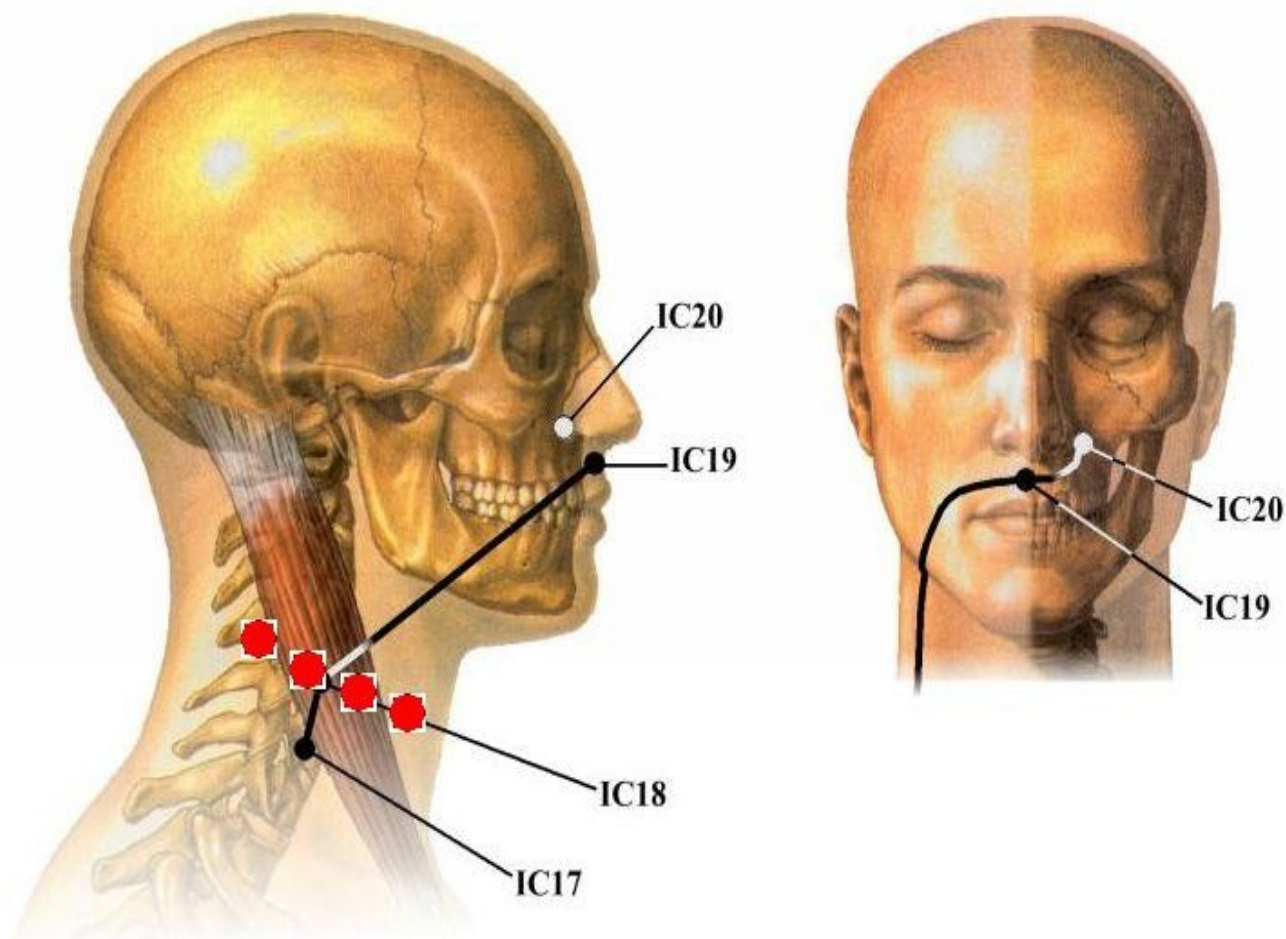

## Hikō Tsubo - 秘孔ツボ (Tsubo Segreto della Voce)

Prima apparizione: Episodio TV n°1 - "Sotto il Segno dell'Orsa Maggiore"

Usato da: Kenshiro

Usato su: Lynn

E' lo Tsubo Segreto utilizzato da Ken per restituire la voce alla piccola Lynn. La perdita della voce, in questo caso, deve trovare origine in un forte shock. Dopo aver esercitato una leggera pressione sullo tsubo, la voce proverrà dal profondo del cuore.

## Tōi - 頭維

(Tsubo Segreto che sostiene il capo)

Prima apparizione: CAP. 3 "Il Pugno del Pentimento"

Usato da: Kenshiro

Usato su: Spade

Tsubo Segreto della vista luminosa. Uno dei 708 Tsubo Segreti che, se premuto e poi rilasciato, provoca la morte dopo tre secondi. Il punto di Pressione, localizzato sulle tempie, è uno degli Tsubo più comuni usati dai Maestri della Divina Scuola di Hokuto.

## **Hikō Tsubo - 秘孔ツボ** **(Tsubo Segreto del Collo)**

**Prima apparizione: Episodio TV n°3 - "L'Artiglio"**

**Usato da: Kenshiro**

**Usato su: Diamond**

**La stimolazione di questi Tsubo è alla base della Tecnica Koshu Hagan Ken. La pressione di questi punti situati nel collo provoca la distruzione delle ossa del cranio e del collo dell'avversario. Segue l'esplosione dello stesso.**

**Zushō - 頭晶甫**  
**(Tsubo Segreto delle Tempie)**

**Prima apparizione: Episodio TV n°3 - "L'Artiglio"**

**Usato da: Kenshiro**

**Usato su: Soldato di Artiglio**

**Tsubo che controlla la memoria. Colpendolo si provoca una temporanea paralisi dei Centri Nervosi, l'avversario perde i propri ricordi, anche se non è chiaro quali (semberebbe solo quelli immediati), né se l'effetto dell'amnesia sia duraturo. Viene citato anche nei manuali di Shiatsu col nome di "Zusetsu". Uno dei più comuni Punti di Pressione usati dai Maestri della Divina, se stimolato, si è in grado di manipolare la volontà del malcapitato. Permette di controllare i movimenti di alcuni arti, solitamente braccia o gambe, di chiunque venga colpito.**