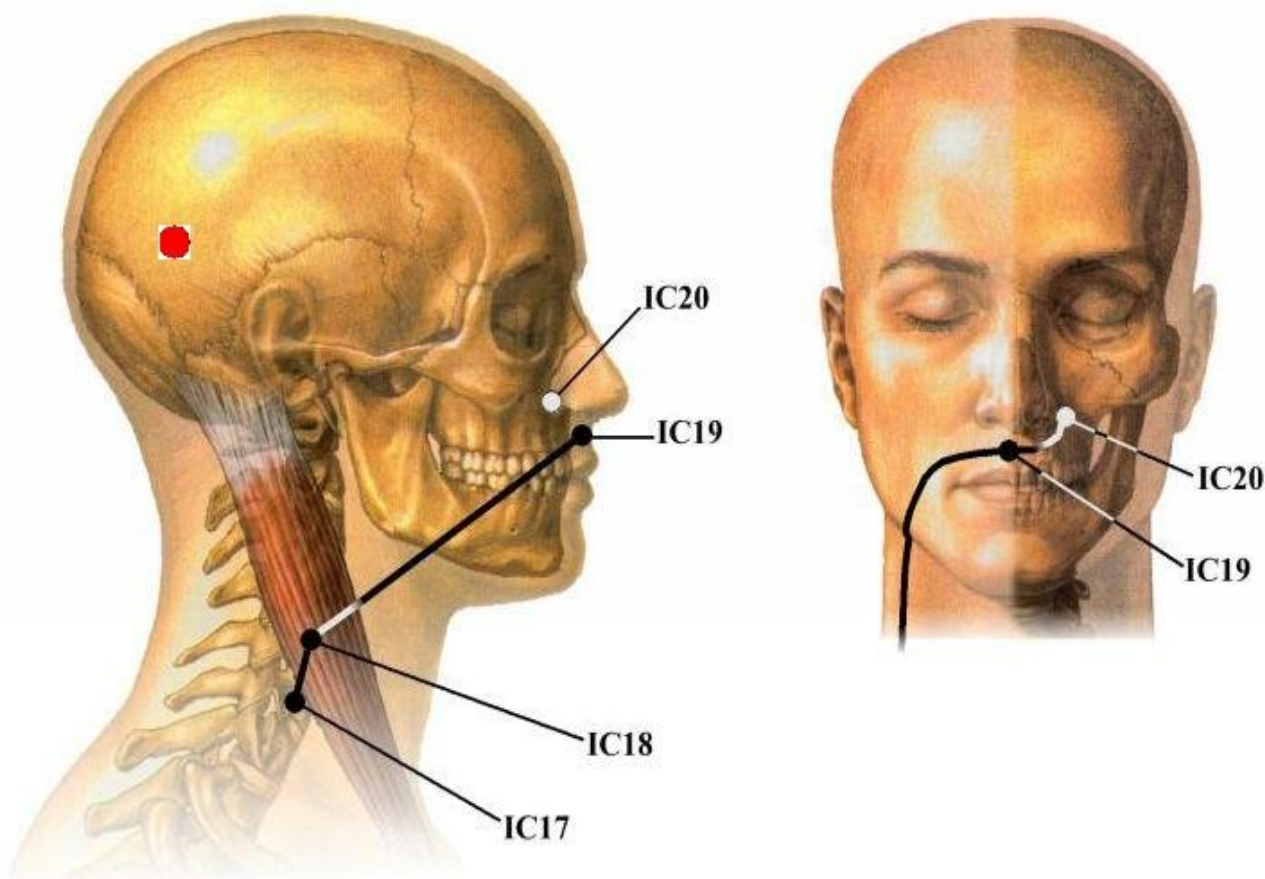

## **Hikō Tsubo - 秘孔ツボ** **(Tsubo Segreto della Via)**

**Prima apparizione: Episodio TV n°83 - "Tortura Disumana"**

**Usato da: Kenshiro**

**Usato su: Bugal, Soldato di Raoh**

**Esercitando una pressione su questi Punti Segreti situati sul Viso, l'avversario non riesce più il movimento delle gambe. Poi, dopo circa 10 secondi, il corpo esplode.**

## **Hikō Tsubo - 秘孔ツボ** **(Tsubo Segreto della Via)**

**Prima apparizione: Episodio TV n°85 - "La Notte degli Echi"**

**Usato da: Kenshiro**

**Usato su: Un bambino di nome Misha**

**Esercitando su questo Punto Segreto situato sull'Osso Parietale (contemporaneamente su entrambi i lati) una leggera pressione è possibile far scendere velocemente la temperatura corporea in caso di infezioni.**