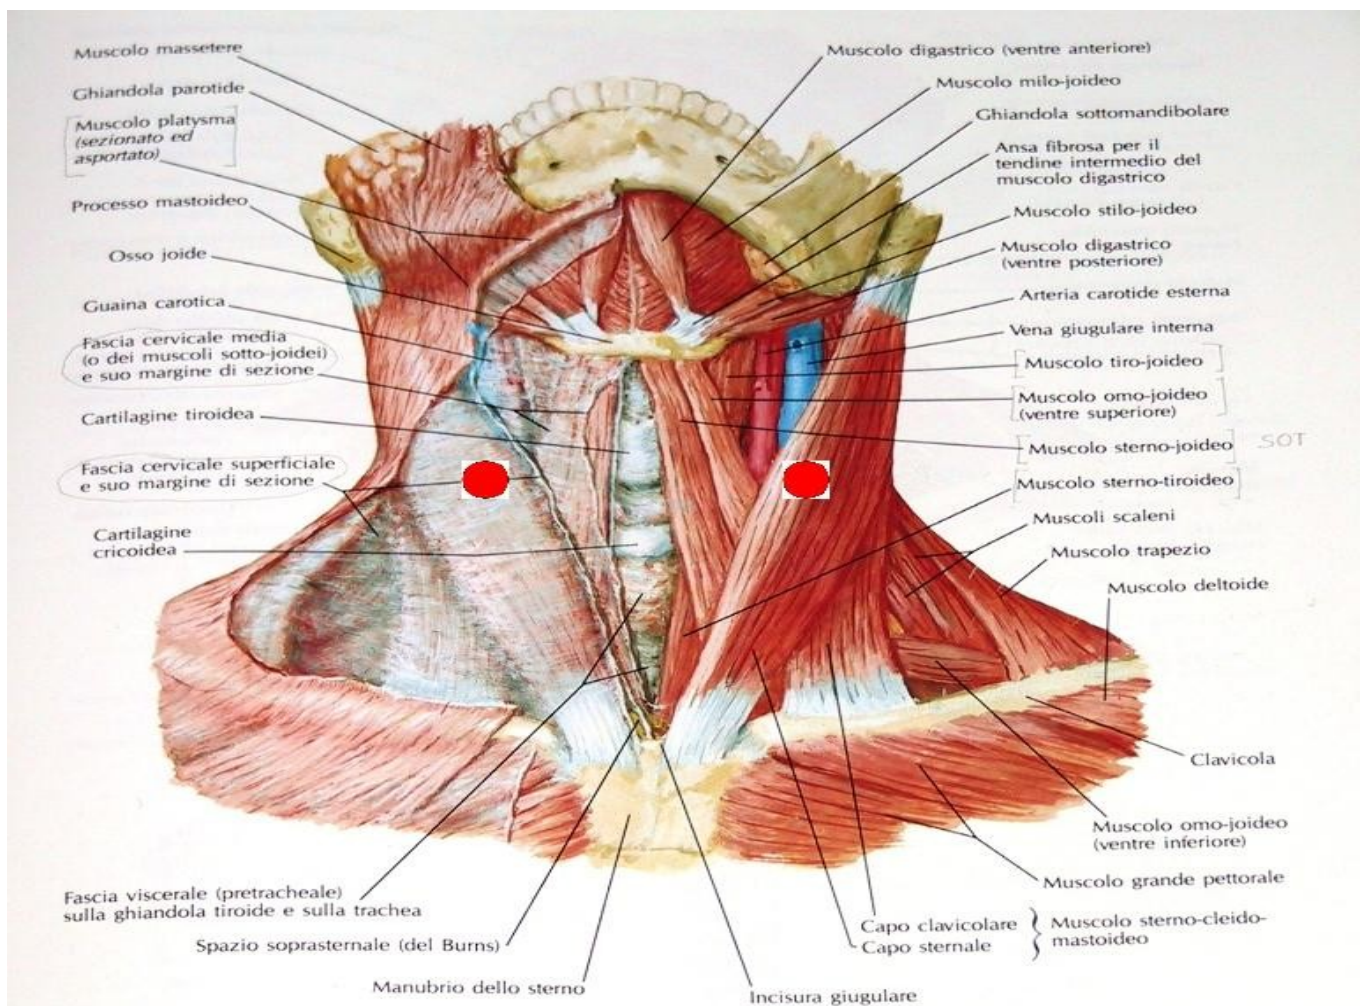

## Hikō Tsubo - 秘孔ツボ (Tsubo Segreto della Via)

Prima apparizione: Episodio TV n°56 - "Un Uomo solo"

Usato da: Kenshiro

Usato su: Gomac, soldato di Yuda

Si tratta di Tsubo Segreti situati sui Muscoli Sternocleidomastoidei. Esercitando su questi Punti una pressione (con i pollici) viene distrutto il senso dell'equilibrio. Dopo pochi minuti l'avversario esplose.