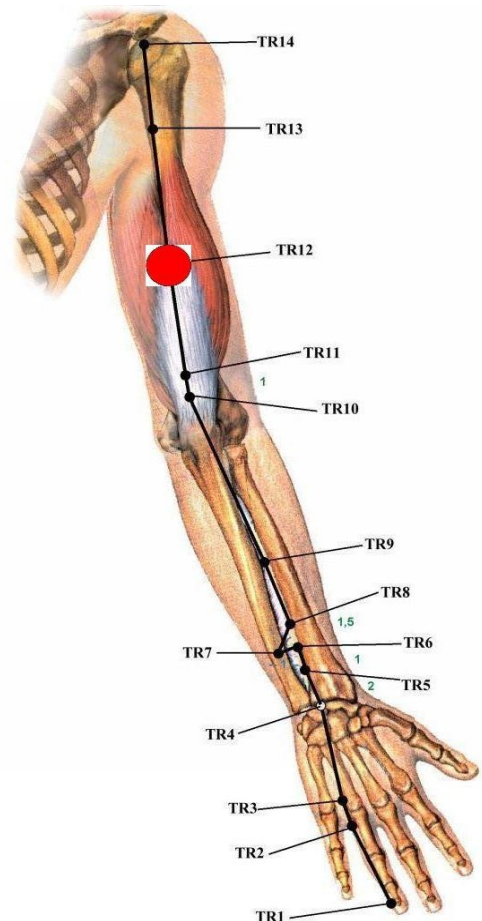

Hokuto Gōkin Bundan Kyaku – 北斗剛筋分断脚

(Il Colpo di Gamba di Hokuto che frantuma i Muscoli d'Acciaio)

Prima apparizione: CAP. 11 - "Incontro nell'Oasi"

Usato da: Kenshiro

Usato su: Gigante senza nome

E' una tecnica che consiste nel colpire l'avversario nel palmo delle mani e al tricipite e ha come effetto l'immediato indebolimento della sua potenza muscolare. Subito dopo aver subito il colpo l'avversario (che è visibilmente ispirato al compianto lottatore di catch André the Giant) non è più neppure in grado di sollevare le braccia, ma considerando che Kenshiro usa questo colpo per "consentirgli di lavorare", si ritiene che dopo un certo tempo chi l'ha subita riesca a recuperare parte della mobilità

Questi Tsubo fanno parte di quelli non mortali. La stimolazione, infatti, non uccide l'avversario, ma provoca danni molto gravi, facendo esplodere completamente la mano.