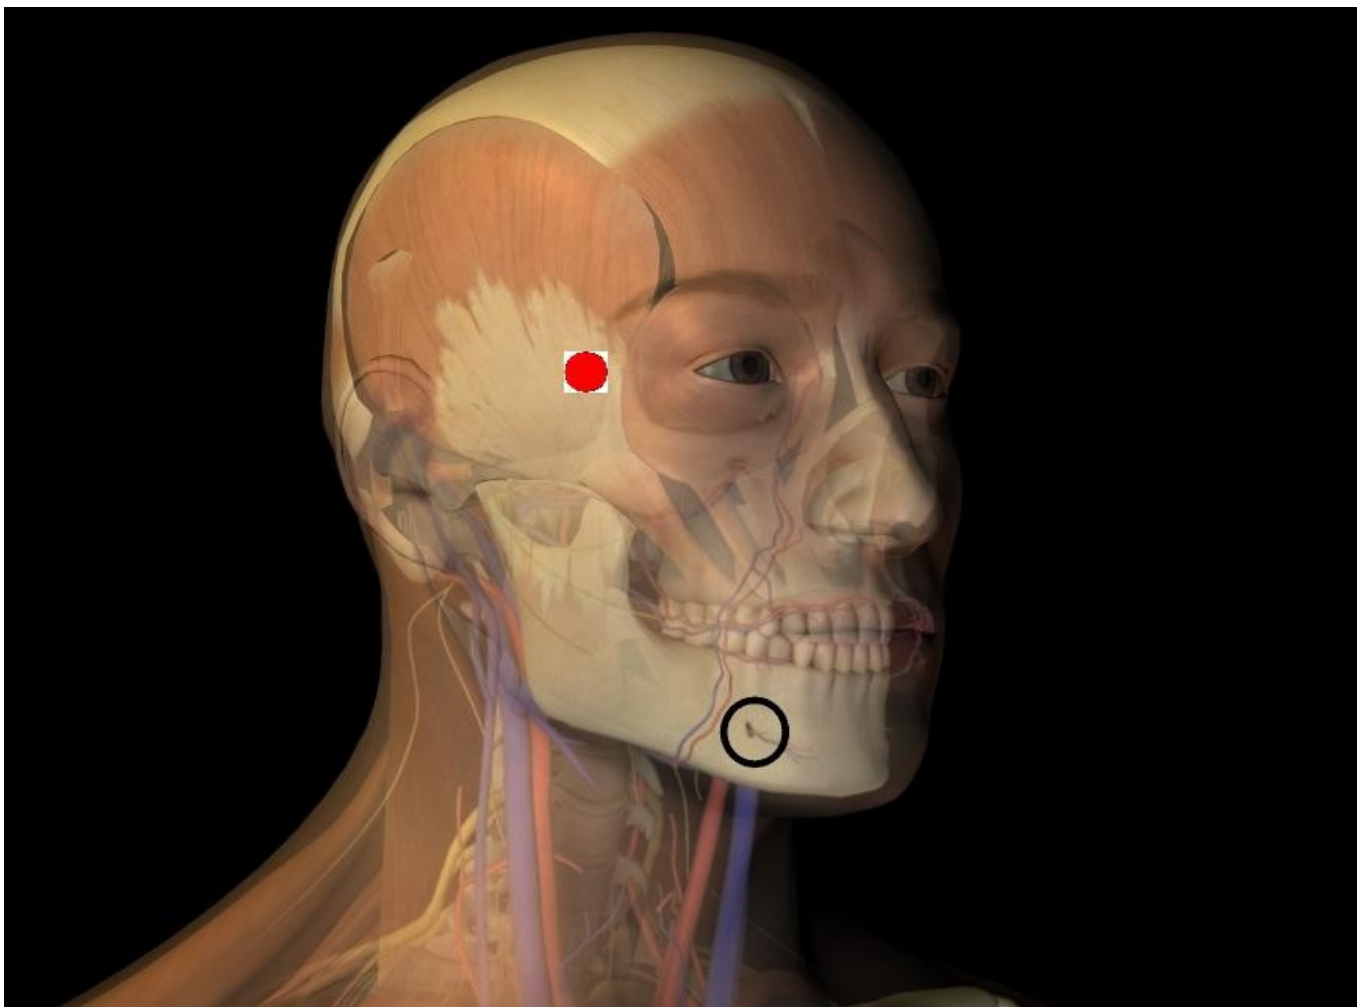

Zehna - 喘破
(Tsubo Zehna)

Prima apparizione: CAP. 142 - "La donna di Ain"

Usato da: Kenshiro

Usato su: Geira

Stimolando questo Tsubo è possibile bloccare completamente l'aspirazione di aria nei polmoni.

L'avversario potrà soltanto espirare. Successivamente, dopo pochi secondi, il suo corpo esploderà.