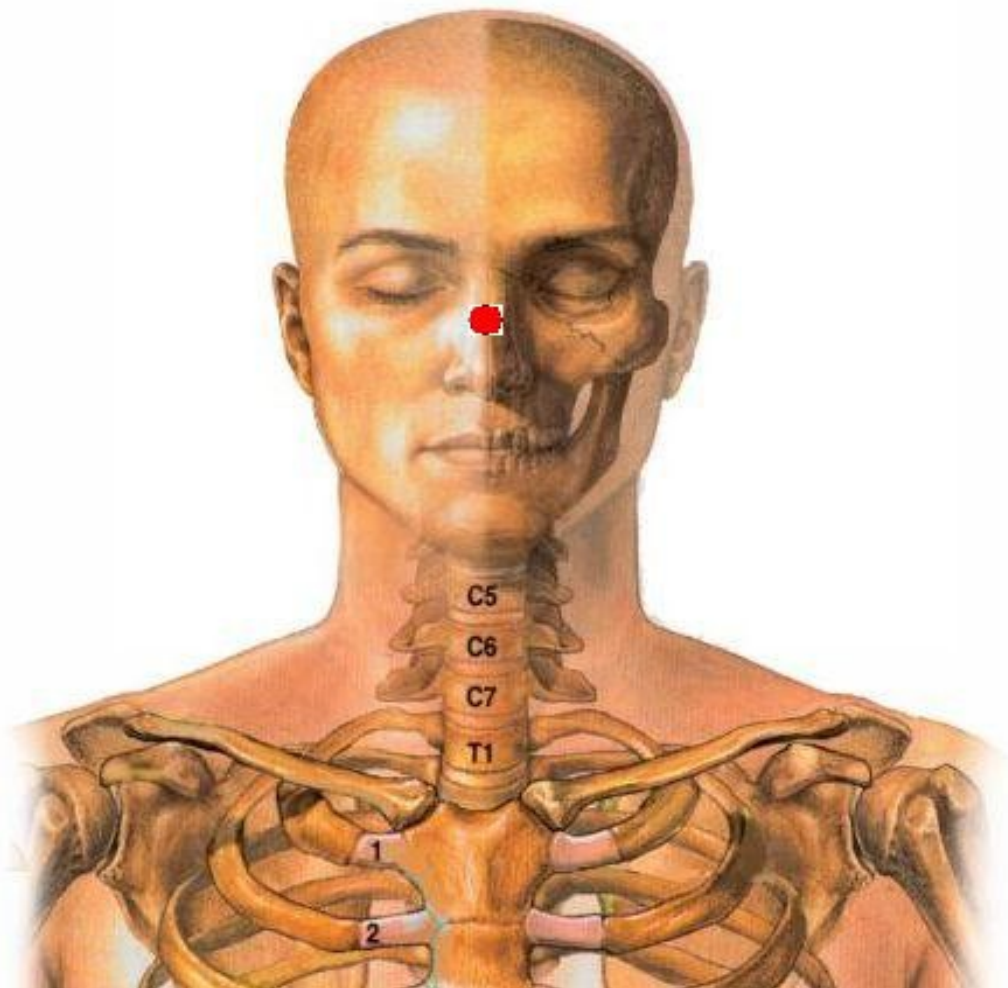

**Gli Hikō Tsubo scoperti da Amiba, a seguito dei suoi esperimenti su cavie umane, non possono essere considerati ufficialmente appartenenti agli Tsubo Segreti della Divina Suola di Hokuto.**

## Sen'ō - 戦癱 (Arresto della Lotta)

Prima apparizione: CAP. 50 - "Dietro la Maschera!"

Usato da: Amiba

Usato su: Kenshiro

Ubicato sulla schiena, all'altezza dei reni, questo Tsubo Segreto scoperto da Amiba, se stimolato, causa l'irrigidimento dei muscoli del corpo della vittima, causandone una completa paralisi.

**Shitsugen - 膝限**  
**(Costrizione delle Gambe)**

**Prima apparizione: CAP. 51 - "Il Triste Genio"**

**Usato da: Kenshiro**

**Usato su: Amiba**

**Questo Tsubo Segreto, localizzato sulla piramide nasale, originariamente non viene menzionato nel manga, ma appare in testi successivi. E' uno dei Punti di Pressione che vengono premuti durante l'esecuzione della Tecnica denominata "Zankai Sekihoken" e che costringe le gambe dell'avversario a muoversi indipendentemente dalla sua volontà.**

## Hikō Tsubo - 秘孔ツボ (Tsubo Segreto della Forza)

Prima apparizione: Episodio TV n°36 - "Scambio di Persona"

Usato da: Amiba

Usato su: Amiba

Sono gli Tsubo Segreti scoperti da Amiba che permettono di quadruplicare la propria forza fisica. Dopo aver esercitato pressione su questi punti, la massa muscolare aumenta a dismisura, ma, a seguito di un incontrollato aumento della pressione sanguigna, le mani esplodono dopo pochissimi minuti, annullando gli effetti della stimolazione.