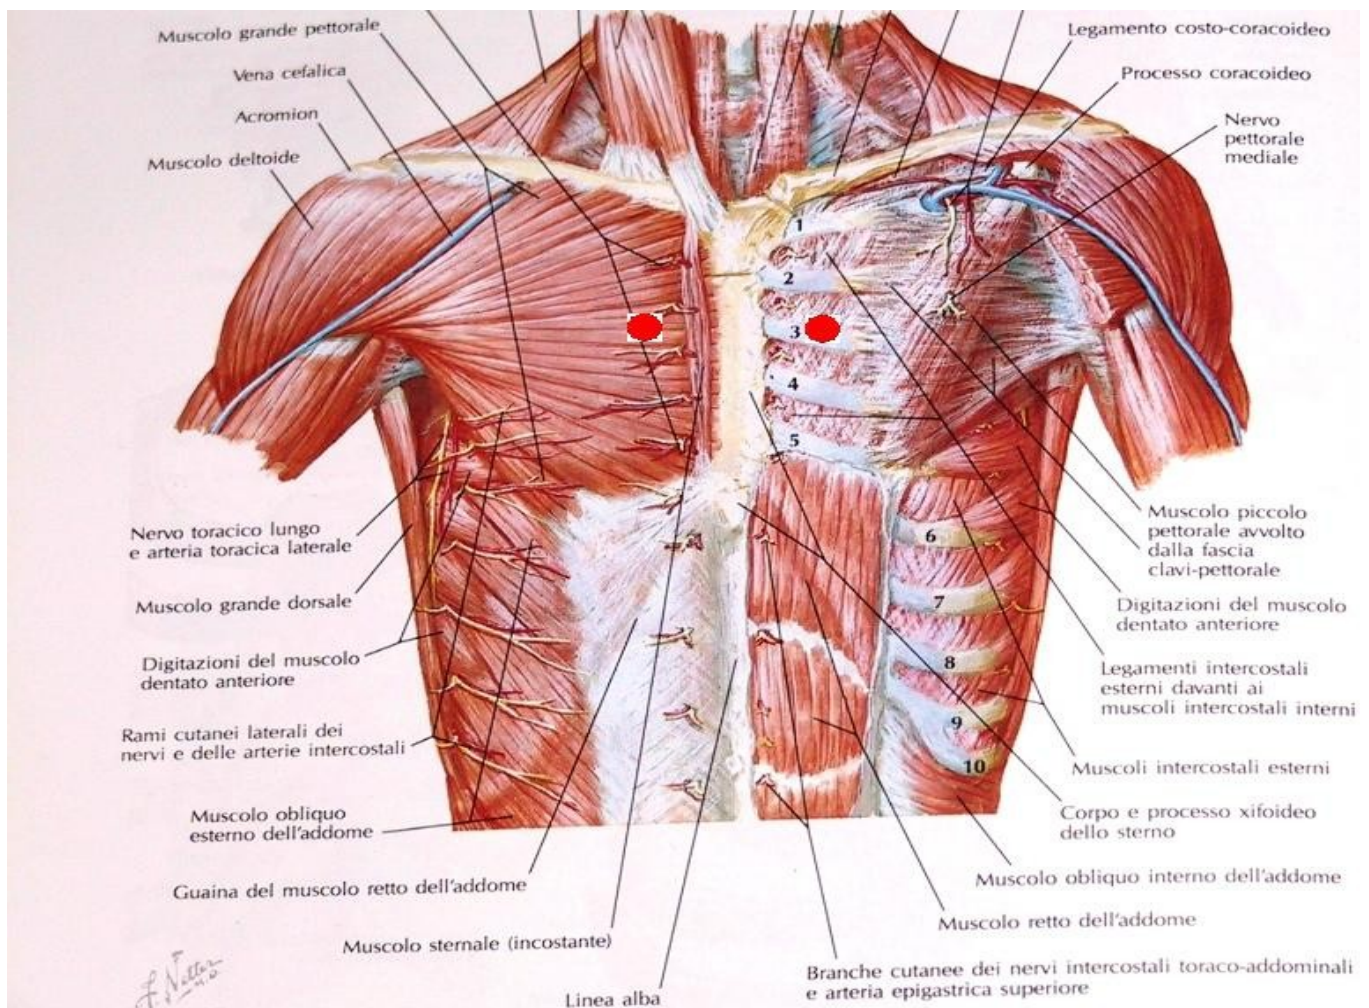

Jikyūkyō - 兎鳩胸 **(Tsubo Segreto del Torace)**

Prima apparizione: CAP. 87 - "Il Sorriso del Dominatore"

Usato da: Kenshiro

Usato su: Beji & Giji

Esercitando una pressione su questi Tsubo (localizzati in regione parasternale), l'avversario perde per sempre la capacità di distinguere il senso della vicinanza e della lontananza.

Anche questo Tsubo fa parte di quelli non mortali. La stimolazione, infatti, non uccide l'avversario, ma provoca danni molto gravi, facendo perdere permanentemente la capacità di distinguere bene le distanze.