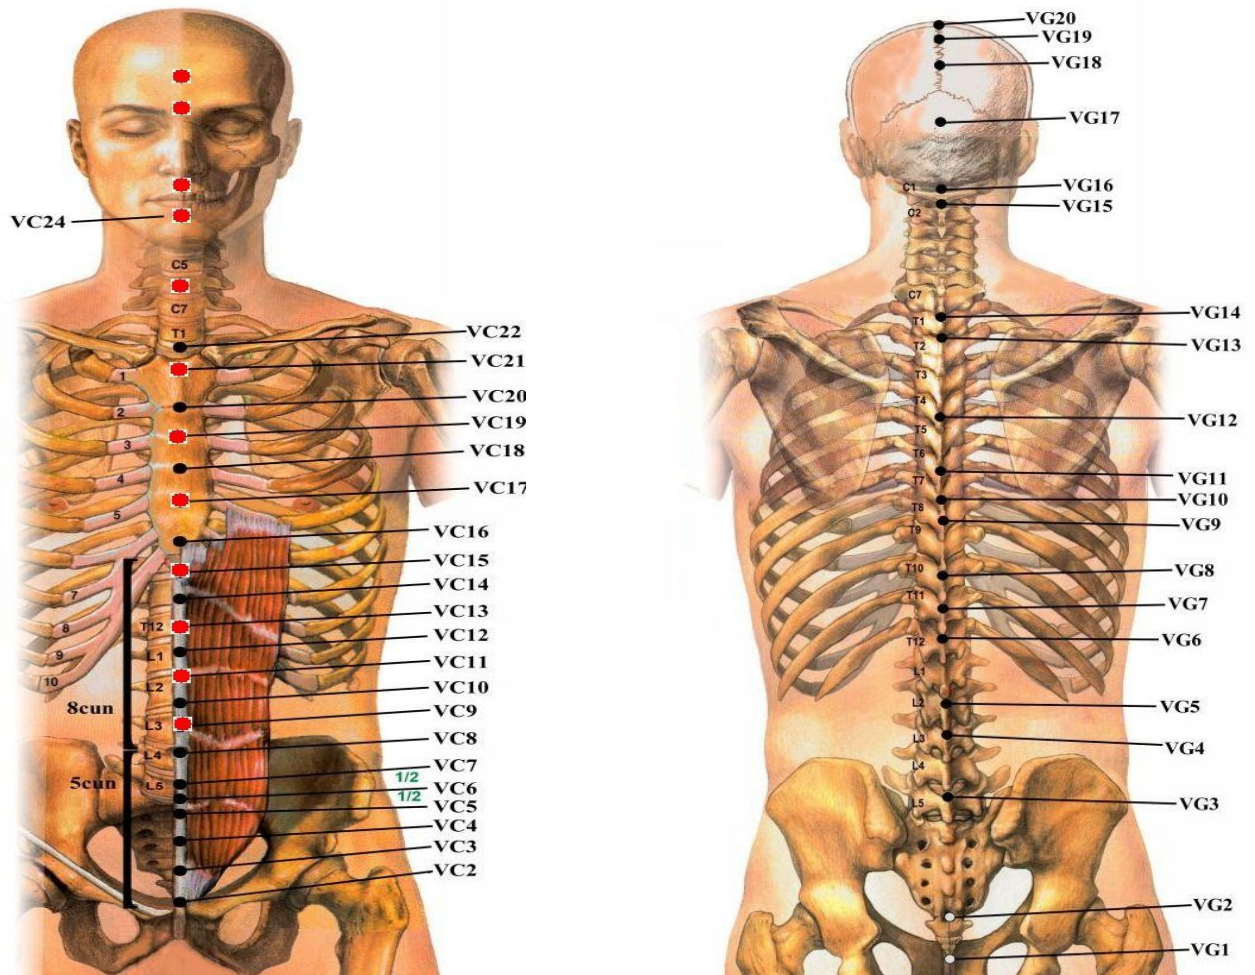

Kensei - 牽正 (Costrizione delle Gambe)

Prima apparizione: CAP. 60 - "Il Colpo delle Creature Viventi di Hokuto"

Usato da: Toki

Usato su: Carcerieri di Cassandra

La Pressione di questo Tsubo Segreto provoca una morte accompagnata da piacevolissime sensazioni e nessun dolore, uccidendo il nemico facendogli contorcere il corpo in modo innaturale, concludendo infine con una esplosione che spezza in due il corpo della vittima a partire dal suo volto. Peculiarità di questo colpo è che non procura alcun dolore, dando invece una sensazione di piacere paradisiaco nei pochi attimi che precedono la morte.