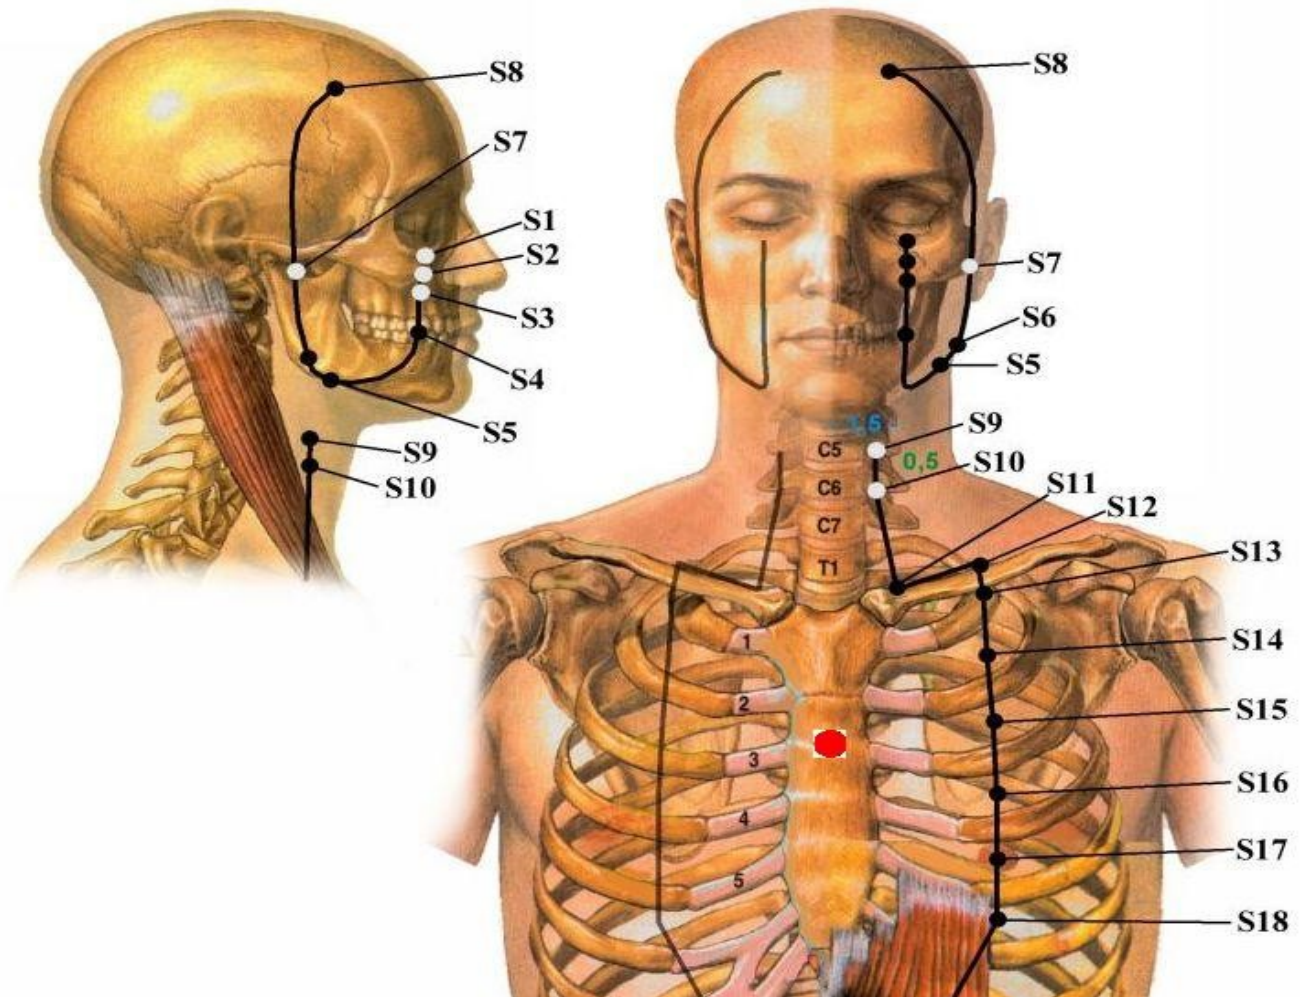

## **Hikō Tsubo - 秘孔ツボ** **(Tsubo Segreto della Verità)**

**Prima apparizione: Episodio TV n°42 - "Un Incontro Difficile"**

**Usato da: Kenshiro**

**Usato su: Uno degli Armigeri del Re di Hokuto**

**E' uno Tsubo Segreto situato sulla regione temporale. Premendo questo Punto i muscoli del corpo dell'avversario, dopo una iniziale contrazione, cominciano a muoversi contro la propria volontà. E' possibile costringerlo a rivelare la verità. Poi il corpo dell'avversario esplode.**

## Kensei - 牽正 (Costrizione delle Gambe)

Prima apparizione: CAP. 60 - "Il Colpo delle Creature Viventi di Hokuto"

Usato da: Toki

Usato su: Carcerieri di Cassandra

La Pressione di questo Tsubo Segreto provoca una morte accompagnata da piacevolissime sensazioni e nessun dolore, uccidendo il nemico facendogli contorcere il corpo in modo innaturale, concludendo infine con una esplosione che spezza in due il corpo della vittima a partire dal suo volto. Peculiarità di questo colpo è che non procura alcun dolore, dando invece una sensazione di piacere paradisiaco nei pochi attimi che precedono la morte.

## Shinketsushū - 新血愁 (Tsubo Segreto)

Prima apparizione: CAP. 67 - "L'Avvertimento dei Morti"

Usato da: Raoh

Usato su: Rei

E' uno Tsubo Segreto situato al centro dello sterno. Questo Punto condanna l'avversario a morire entro 3 giorni, durante i quali si patiranno atroci e continue sofferenze. L'avversario muore soffocato dal suo stesso sangue che fuoriuscirà violentemente da tutto il suo corpo in 3 giorni. E' uno dei Punti di Pressione più classici, attraverso il quale si stimola direttamente il cuore ad autodistruggersi. La pressione all'interno del corpo, ma soprattutto nel petto, arriva a valori enormi provocando un rigonfiamento dello stesso fino all'esplosione che dilania il corpo.