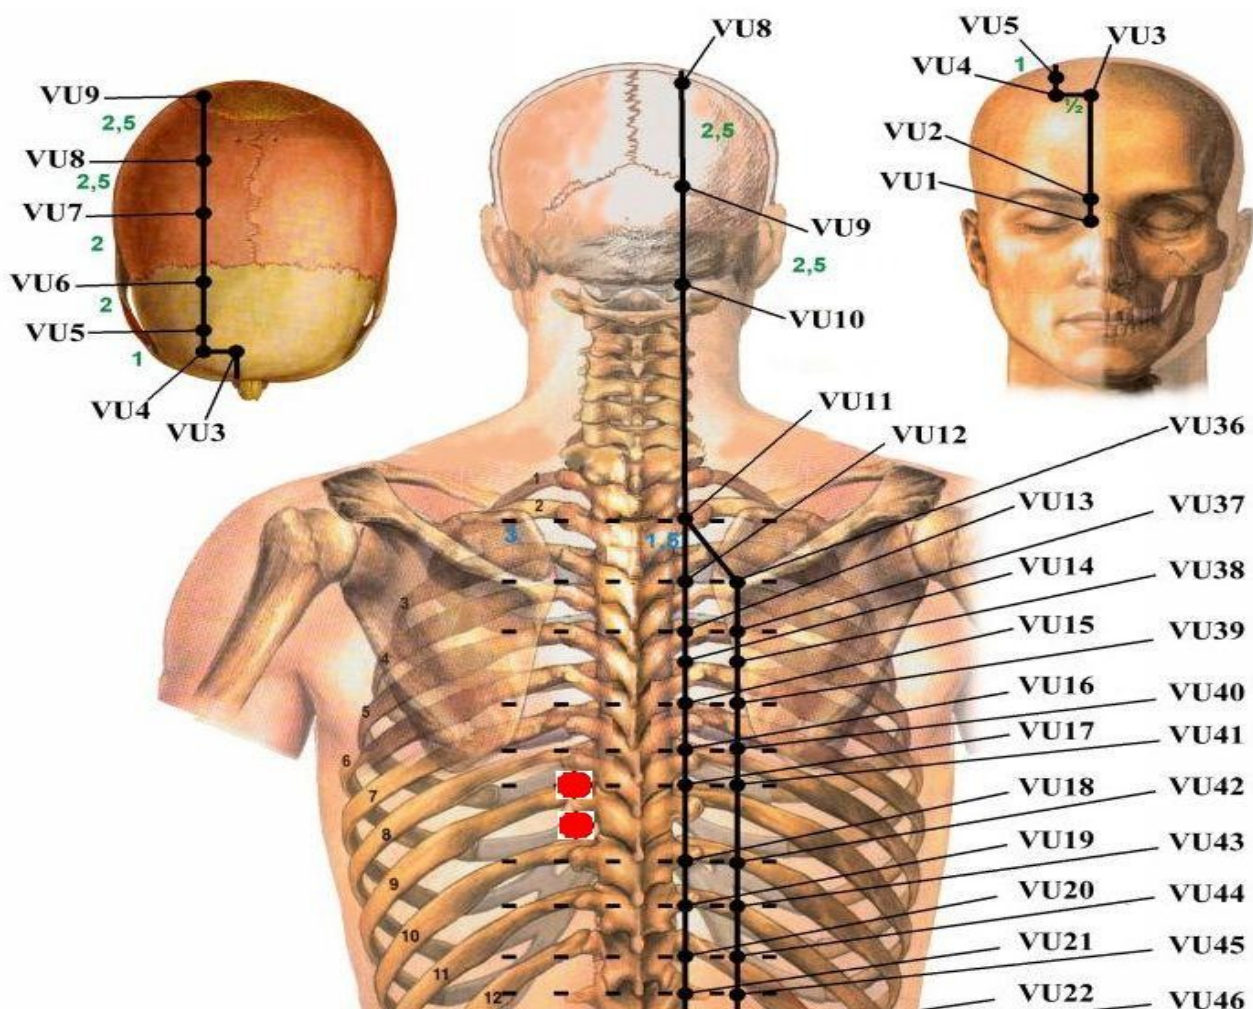

Shinkanaku (L'Anello della Morte)

Prima apparizione: Episodio TV n°148 – "Amore contro Odio"

Usato da: Kajo

Usato su: Lynn

Colpendo questo Tsubo si provoca un sonno estremamente leggero nella vittima, il risveglio sarà sensibile anche ad un leggero shock.

Inizialmente la vista si appanna, fino alla perdita dei sensi. Al risveglio la vittima donerà il suo Amore incondizionato alla prima persona che vedrà.