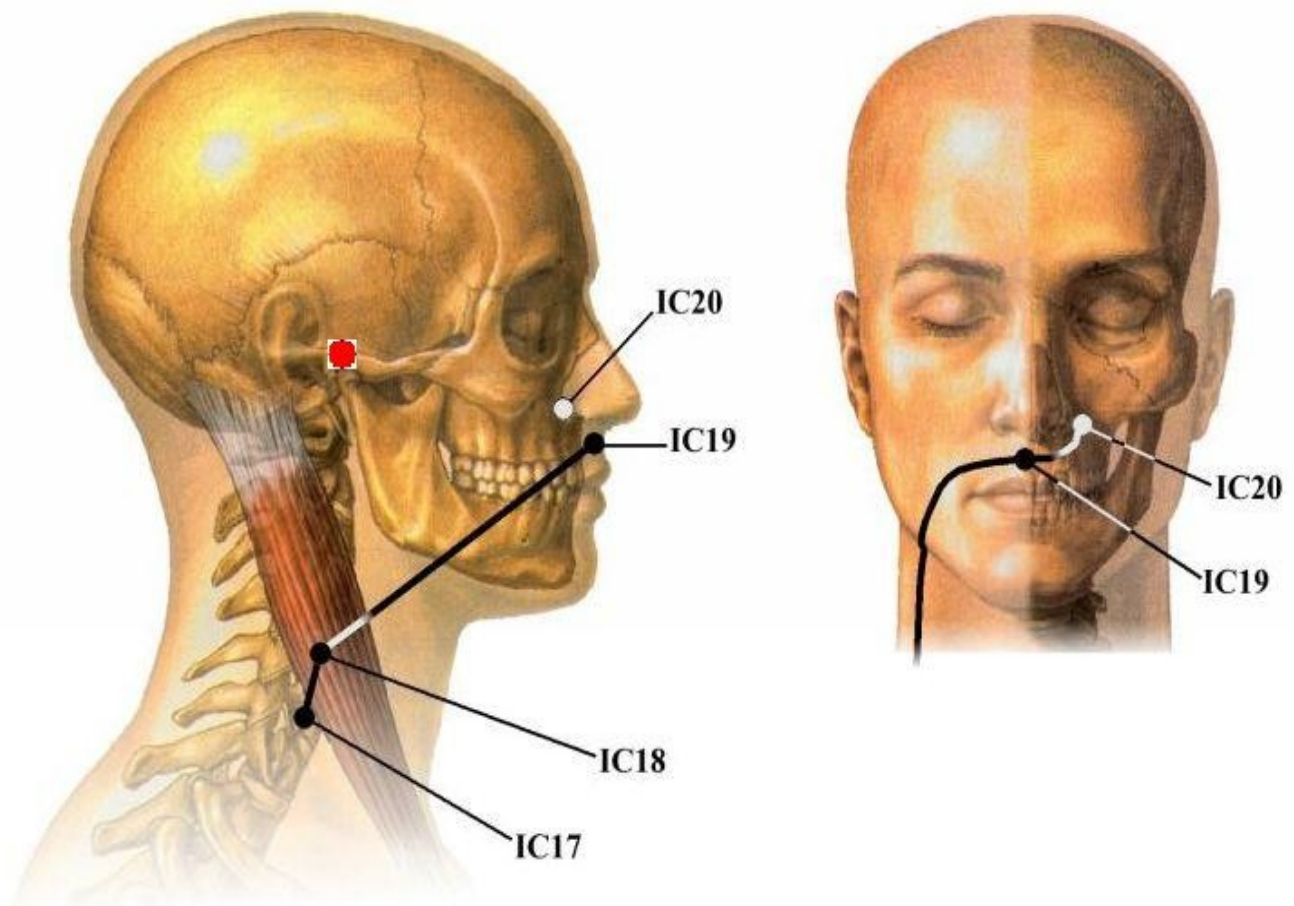

## Hikō Tsubo - 秘孔ツボ (Tsubo Segreto)

Prima apparizione: Episodio TV n°104 - "Bambini del Futuro"

Usato da: Kenshiro

Usato su: Kenshiro

Esercitando su questo Punto Segreto situato anteriormente al trago (orecchio), contemporaneamente su entrambi i lati una leggera pressione è possibile annullare il senso dell'udito. Una successiva stimolazione ripristina lo stesso.