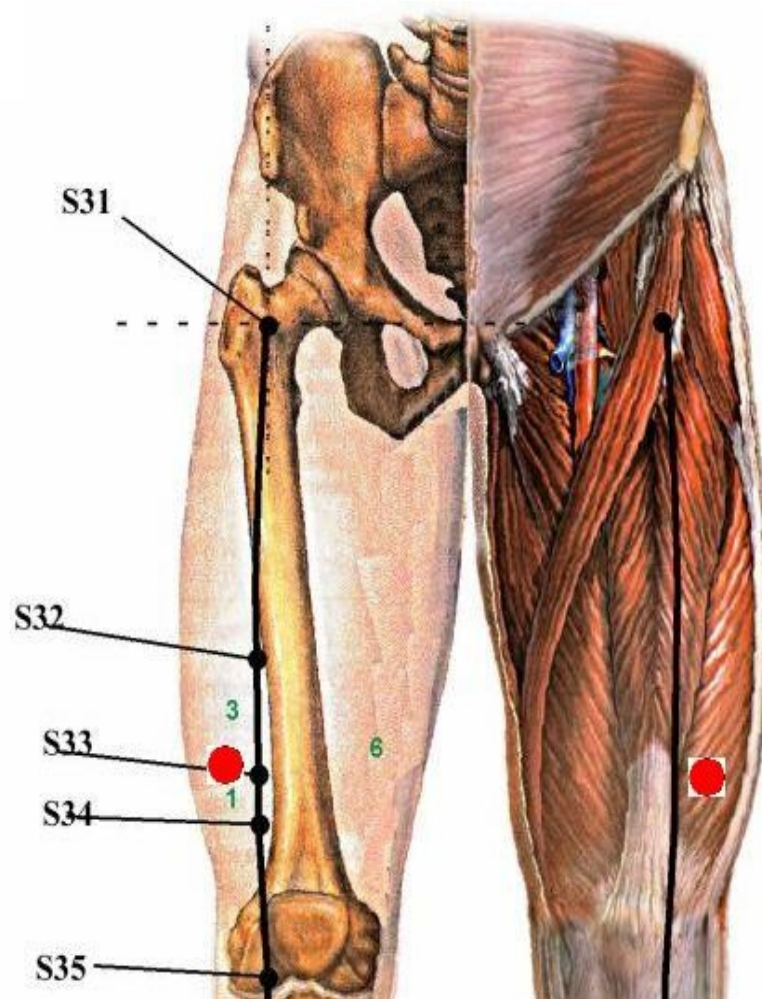

Jöketsukai - 上血海
(Tsubo del Mare di Sangue Superiore)

Prima apparizione: CAP. 154 - "La Battaglia che Divide il Cielo"

Usato da: Kenshiro

Usato su: Kenshiro

Questo Tsubo è situato nella parte esterna dei muscoli femorali. Se premuto blocca/sblocca l'utilizzo dei muscoli della gamba interessata.

Effettuando una leggera pressione in questo Punto Segreto, si è in grado di bloccare l'articolazione della gamba creando quindi delle difficoltà motorie all'avversario o comunque rallentargli i movimenti.

E' uno dei pochi Tsubo che può essere colpito più volte senza creare lesioni. Ogni volta che lo si stimola si ottiene un blocco o uno sblocco dell'articolazione