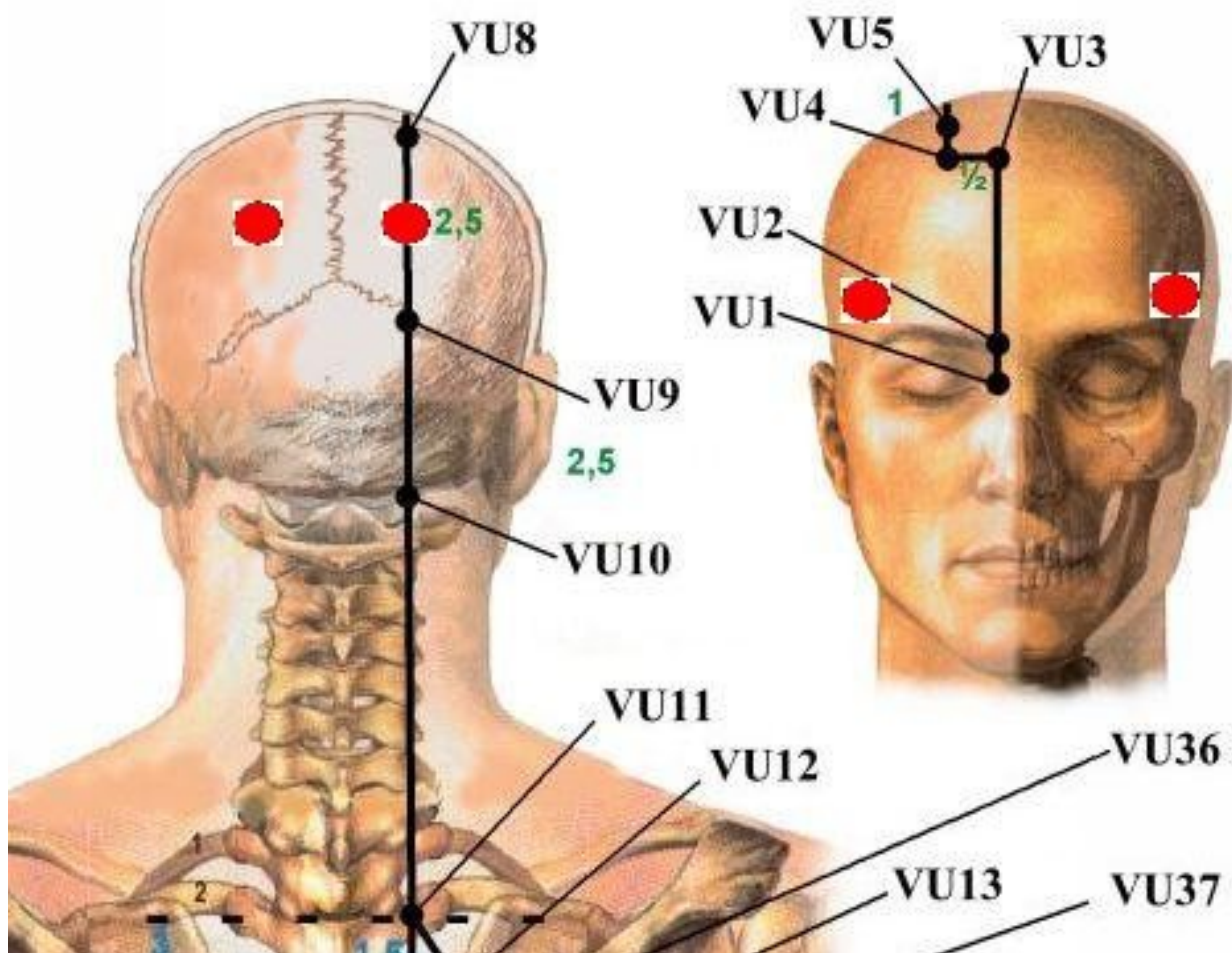

E' una Tecnica che, attraverso un leggero e istantaneo tocco delle dita, fa perdere la memoria degli avvenimenti recenti all'avversario, causandogli uno stato confusionale destinato a scomparire entro qualche giorno. Kenshiro, con un unico colpo, riesce a utilizzarla contemporaneamente contro due scagnozzi di Jackal.

**Hikō Tsubo - 秘孔ツボ**  
**(Tsubo Segreto del Messaggero)**

**Prima apparizione: Episodio TV n°12 - "L'Inseguimento"**

**Usato da: Kenshiro**

**Usato su: Guerriero dello Sciacallo**

**Sono gli Tsubo Segreti utilizzati da Ken che permettono di utilizzare il corpo dell'avversario contro la sua volontà per eseguire gli ordini impartiti dal Maestro. E' possibile inviare un messaggio e, una volta eseguito l'ordine stesso, il corpo esplode.**

## **Shin-ichi - 新一** **(Tsubo Segreto Nuovo Primo)**

**Prima apparizione: CAP. 22 "Sfida ai demoni"**

**Usato da: Kenshiro**

**Usato su: Fox**

**Uno Tsubo Segreto situato sulla schiena (bordi sottoscapolari) che costringe l'avversario a rispondere con assoluta sincerità a ogni domanda che gli viene posta.**

**Hikō Tsubo - 秘孔ツボ**  
**(Tsubo Segreto del Risveglio)**

Prima apparizione: Episodio TV n°15 - "Il Villaggio degli Zombie"

Usato da: Kenshiro

Usato su: Karen

La stimolazione di questi Tsubo Segreti situati sulla testa, attraverso una leggera pressione simultanea, permette di far rinvenire chi, a seguito di uno shock, ha perso conoscenza.