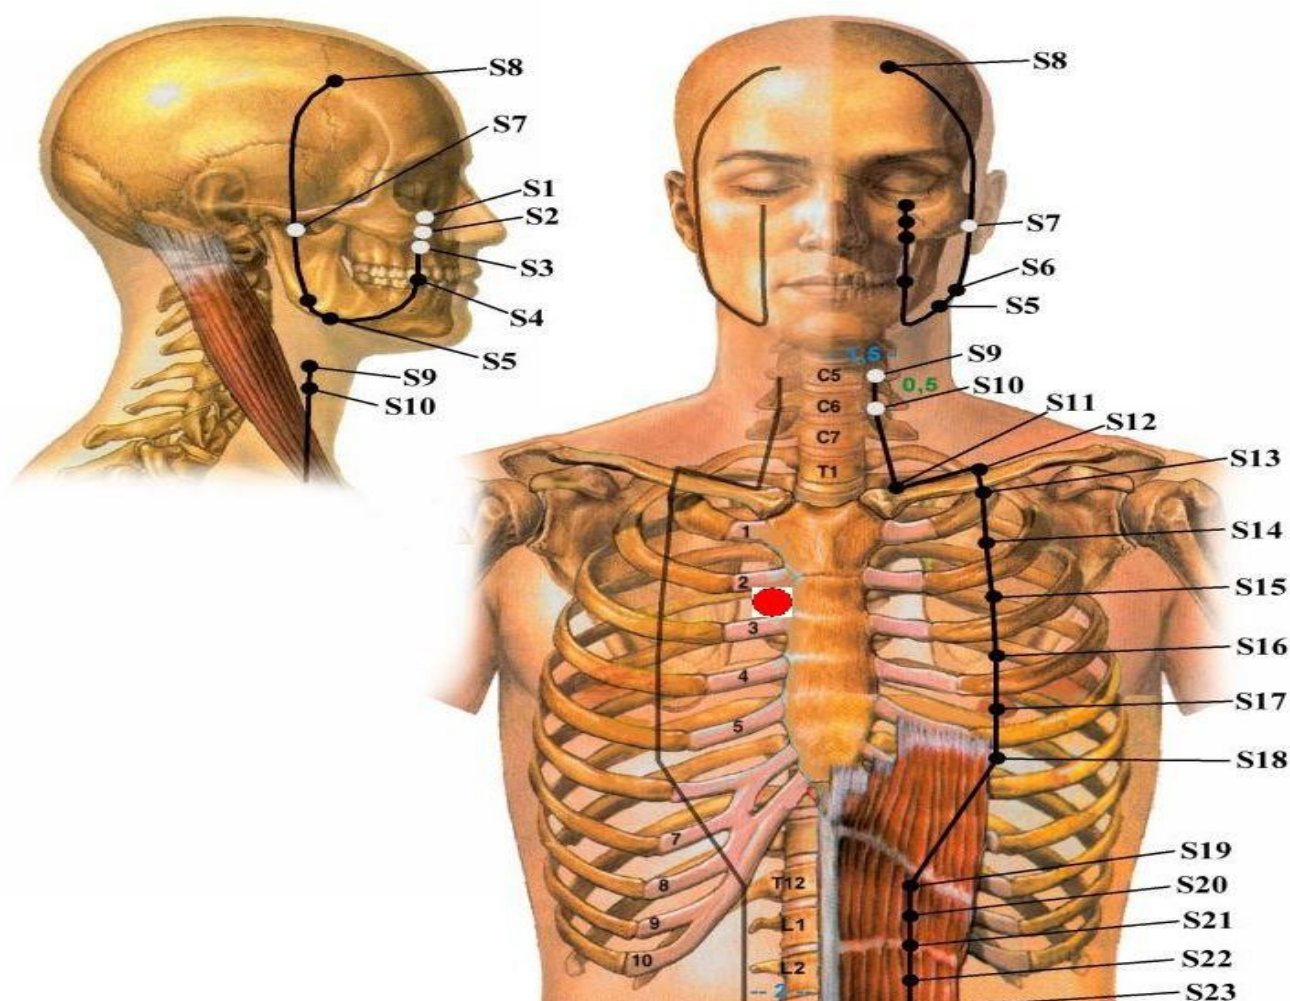

## **Kyosetsu - 拒節** **(Tsubo Kyosetsu)**

**Prima apparizione: CAP. 43 - "Per il Sangue di un Amico"**

**Usato da: Kenshiro**

**Usato su: Jagi**

**La compressione di questo Tsubo Segreto (situato nel lato interno dell'avambraccio) blocca il braccio dell'avversario e lo costringe a puntare l'arma tenuta in mano verso il proprio volto.**

## Ryōgan - 龍領 (Tsubo della Vertebra Toracica)

Prima apparizione: CAP. 44 - "I Quattro Pugni della Rabbia"

Usato da: Kenshiro

Usato su: Jagi

Se questo tsubo (situato sul torace) viene premuto, tutti i nervi del corpo diventano ipersensibili. Viene quindi pervaso da dolori lancinanti.