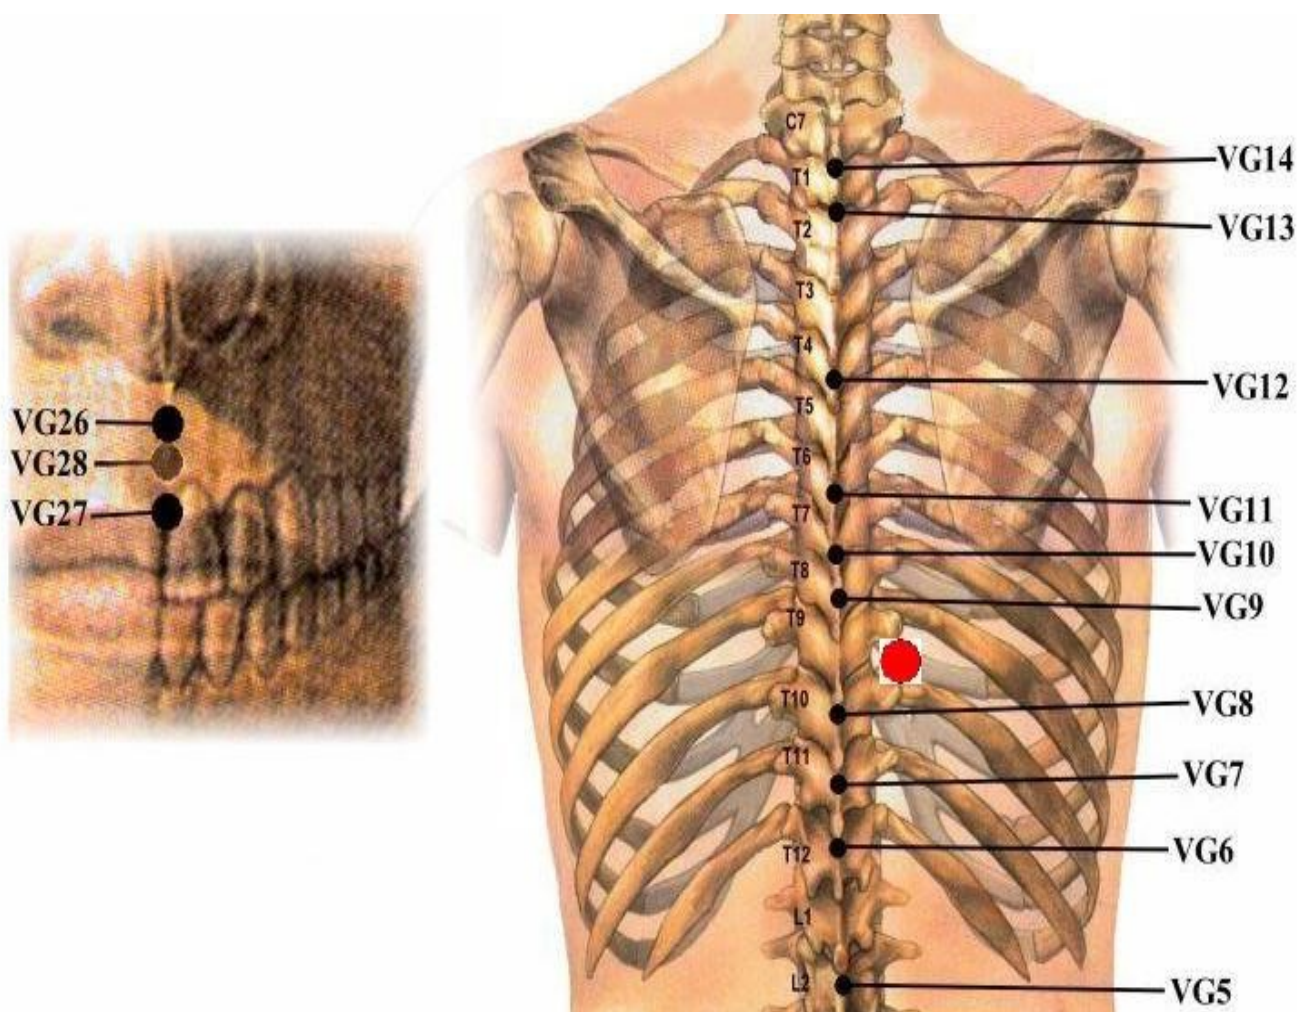

Questo tipo di localizzazione è presente se l'avversario ha il cuore spostato rispetto alla sua posizione abituale nel torace. Pertanto anche la posizione dei Punti di Pressione risulta invertita.

## **Hikō Tsubo - 秘孔ツボ** **(Tsubo Segreto della Via)**

**Prima apparizione: Episodio TV n°62 - "Il Re del Mondo"**

**Usato da: Toki**

**Usato su: Un bambino di nome Juri**

**Esercitando su questo Punto Segreto situato sulla Colonna Vertebrale una leggera pressione è possibile far scendere velocemente la temperatura corporea in caso di infezioni.**