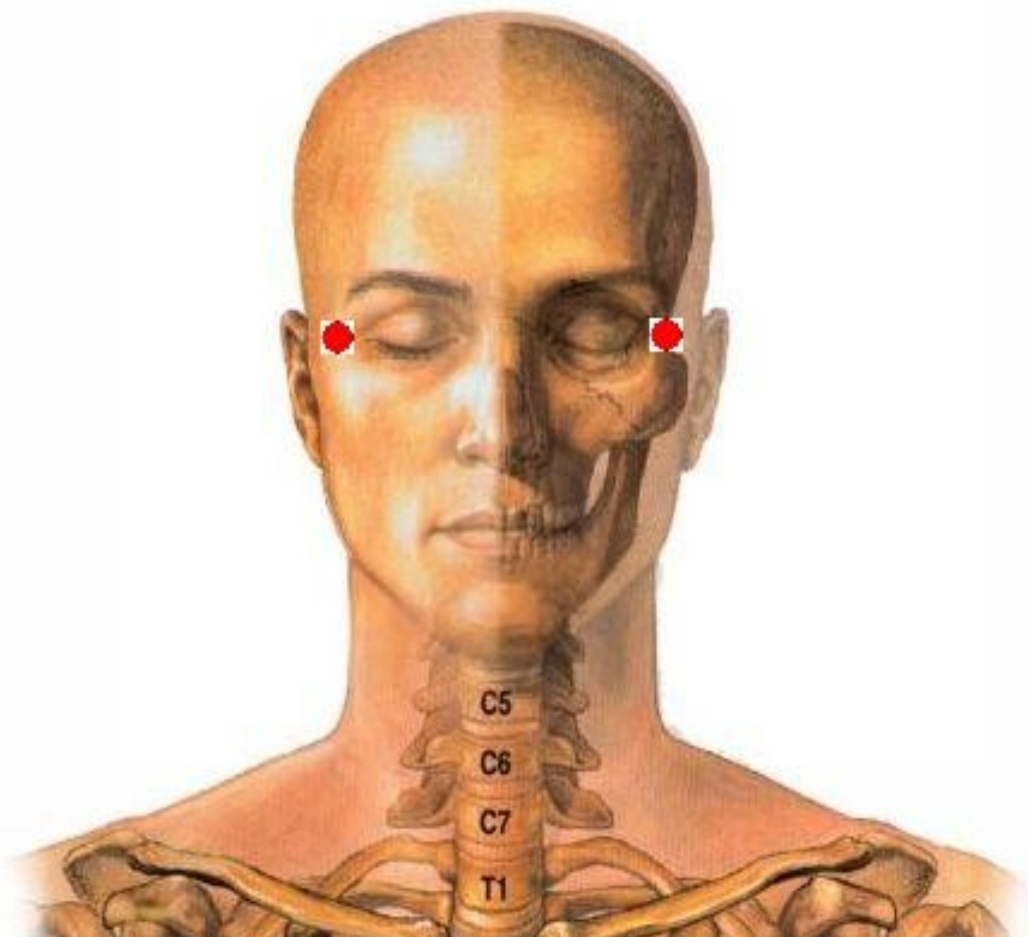

## Daikyōkin - 大胸筋 (Tsubo Daikyōkin)

Prima apparizione: CAP. 37 - "Conto alla Rovescia Mortale"

Usato da: Kenshiro

Usato su: Kida Daiou

E' uno dei Punti di Pressione mortali situato sull'arcata costale destra. Infatti chi viene colpito in questo Tsubo subisce la distruzione dei muscoli, perdendo il "sostegno" della spina dorsale e finisce per ripiegarsi su se stesso. Viene quindi pervaso da dolori lancinanti che sono alleviati solo al momento della sua esplosione.

**Kenmei - 建明**  
**(Tsubo della Luminosità)**

**Prima apparizione: CAP. 38 - "Lo sguardo Feroce"**

**Usato da: Kenshiro**

**Usato su: Airi**

**Sono degli Tsubo Segreti presenti a fianco degli occhi che se premuti ripristinano la vista se è stata persa a causa di uno shock.**

**La stimolazione di questo Punto può rivelarsi efficace anche se gli occhi sono stati danneggiati da aggressivi chimici.**

## Ryōgan - 龍領 (Tsubo della Vertebra Toracica)

Prima apparizione: CAP. 44 - "I Quattro Pugni della Rabbia"

Usato da: Kenshiro

Usato su: Jagi

Se questo tsubo (situato sul torace) viene premuto, tutti i nervi del corpo diventano ipersensibili. Viene quindi pervaso da dolori lancinanti.