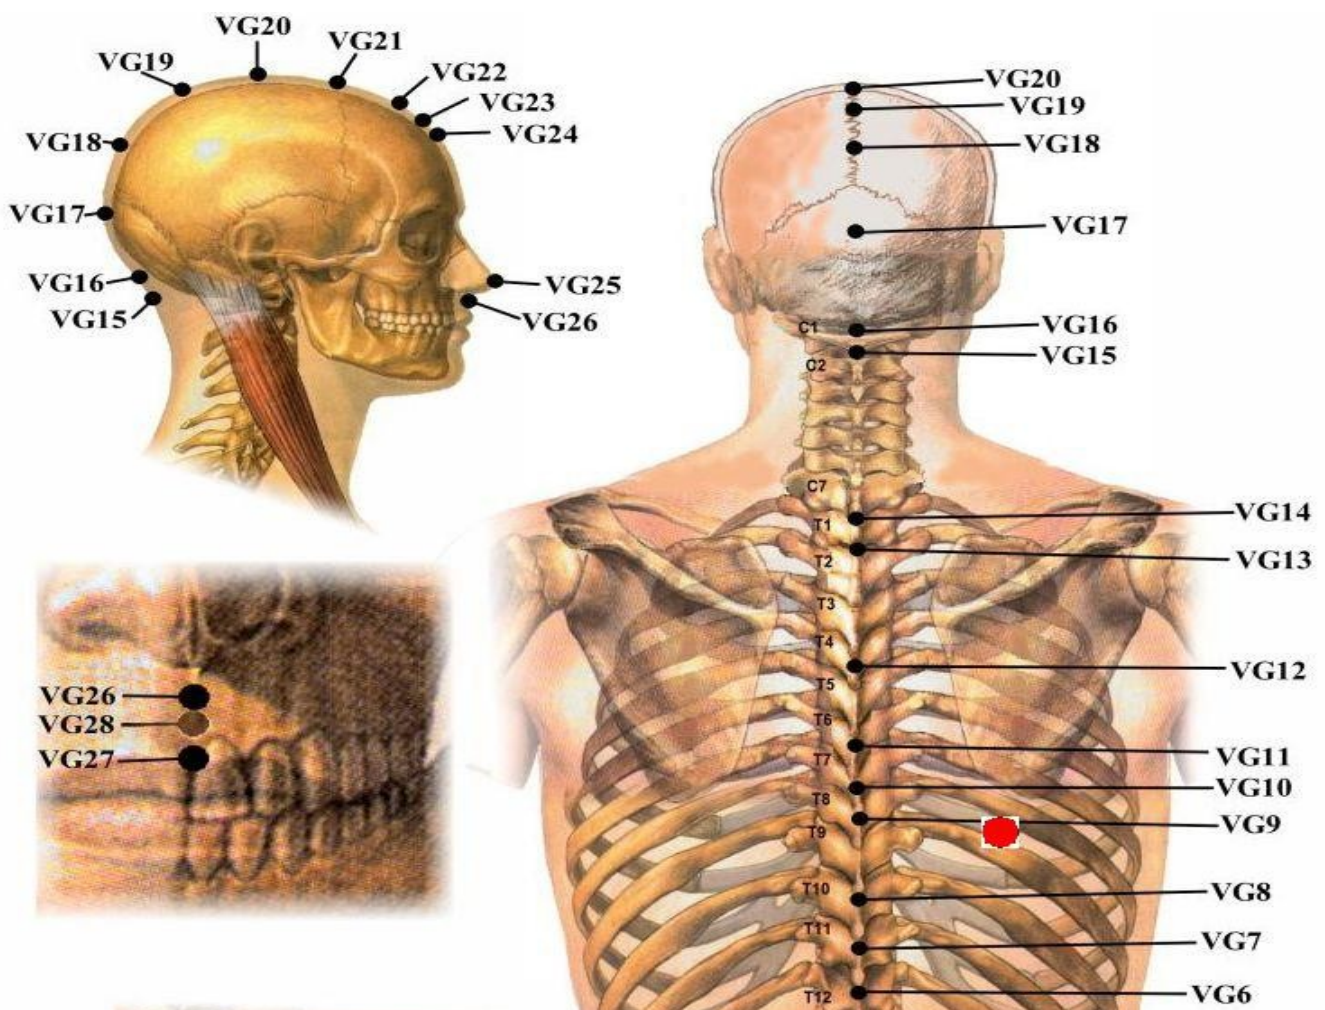

Hikō Tsubo - 秘孔ツボ (Tsubo Segreto)

Prima apparizione: Shin Hokuto no Ken OAV

Usato da: Seiji

Usato su: Senza Nome

Colpendo questo Tsubo posizionato nella regione sottoscapolare destra si annullano estemporaneamente gli effetti causati dallo Tsubo Keira Kuiko.