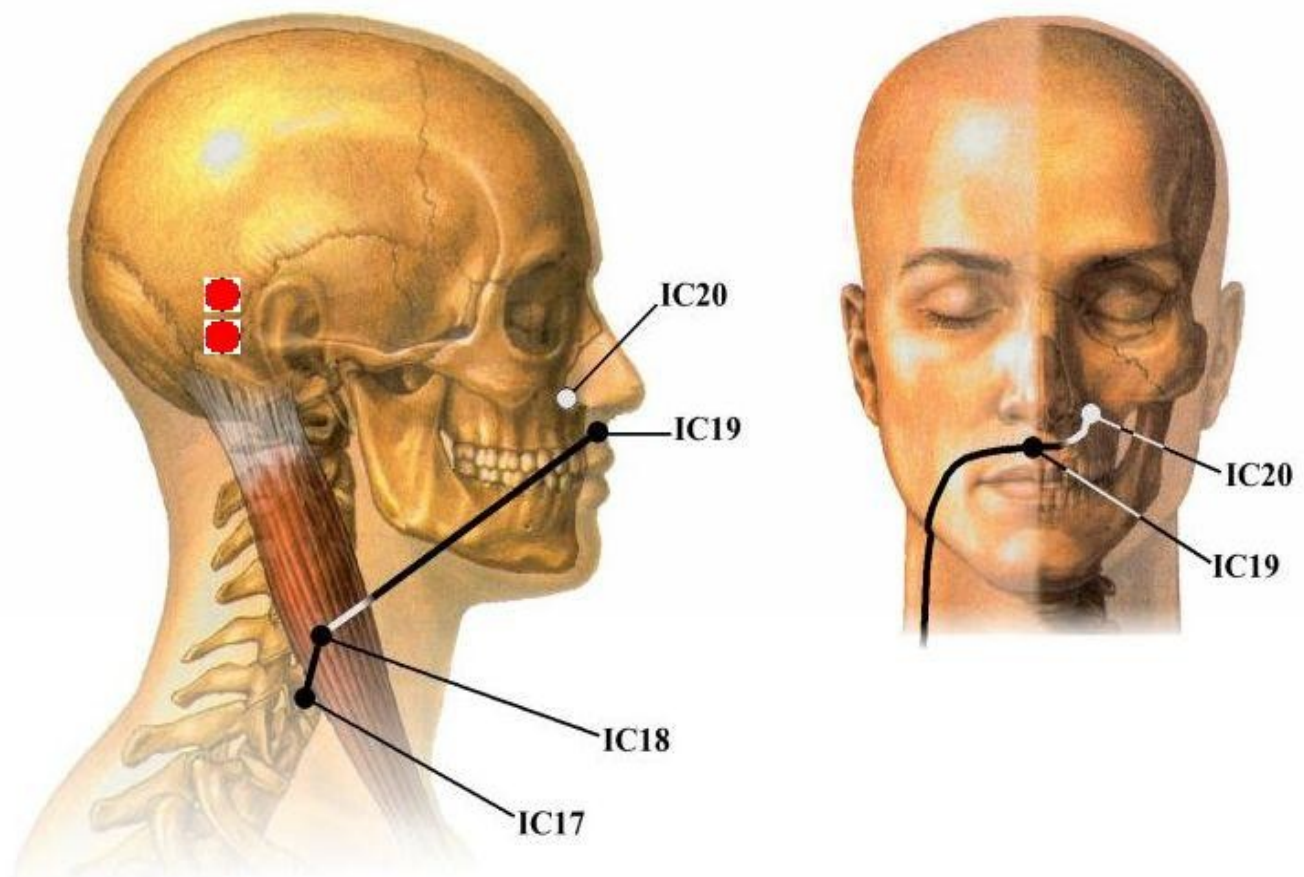

## **Hikō Tsubo - 秘孔ツボ** **(Tsubo Segreto della Vista)**

**Prima apparizione: Episodio TV n°11 - "I Guerrieri"**

**Usato da: Kenshiro**

**Usato su: Taki, un orfanello amico di Bart**

**E' lo Tsubo Segreto utilizzato da Ken per restituire la vista al piccolo Taki, rimasto accecato dopo una prolungata esposizione ai raggi solari del deserto. Stimolando delicatamente questi Punti, si trasmette una Pressione al Nervo Ottico, restituendo la vista.**

E' una Tecnica che, attraverso un leggero e istantaneo tocco delle dita, fa perdere la memoria degli avvenimenti recenti all'avversario, causandogli uno stato confusionale destinato a scomparire entro qualche giorno. Kenshiro, con un unico colpo, riesce a utilizzarla contemporaneamente contro due scagnozzi di Jackal.

**Hikō Tsubo - 秘孔ツボ**  
**(Tsubo Segreto del Messaggero)**

**Prima apparizione: Episodio TV n°12 - "L'Inseguimento"**

**Usato da: Kenshiro**

**Usato su: Guerriero dello Sciacallo**

**Sono gli Tsubo Segreti utilizzati da Ken che permettono di utilizzare il corpo dell'avversario contro la sua volontà per eseguire gli ordini impartiti dal Maestro. E' possibile inviare un messaggio e, una volta eseguito l'ordine stesso, il corpo esplode.**