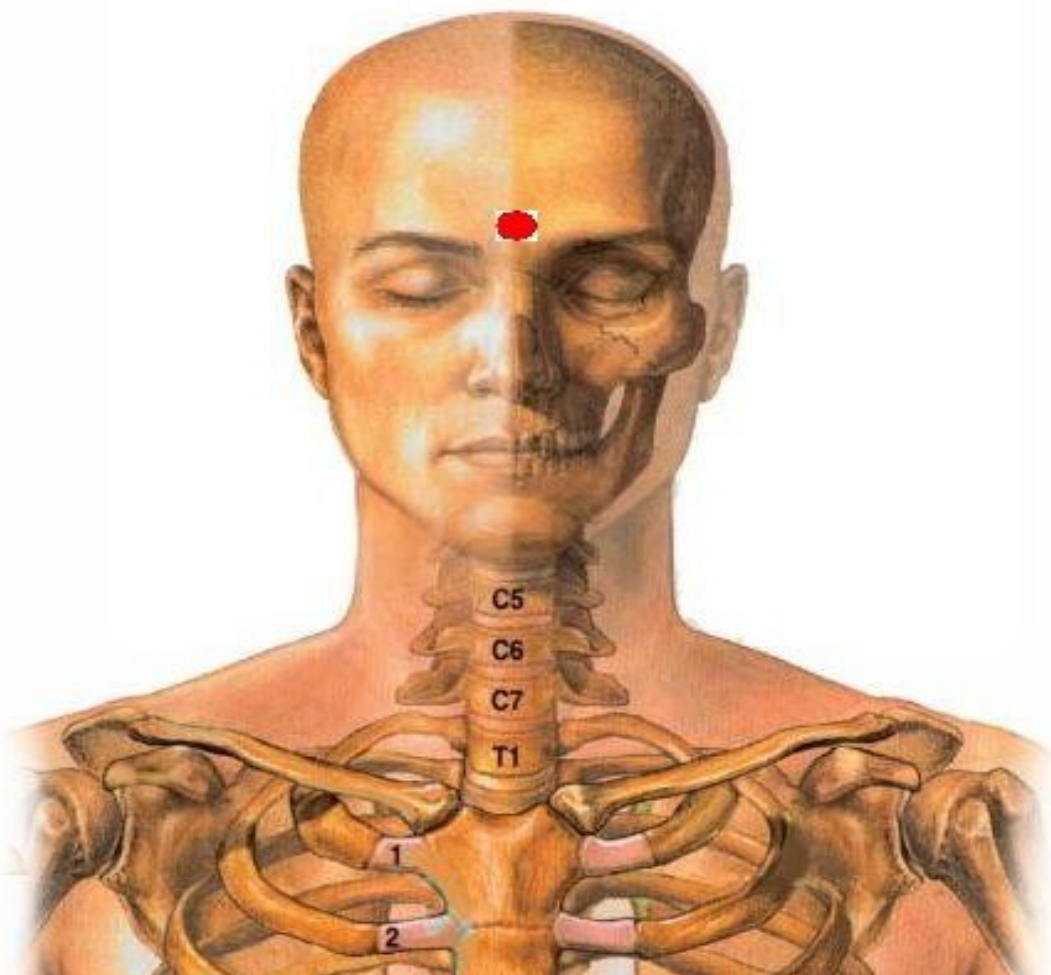

## Hikō Tsubo - 秘孔ツボ (Tsubo Segreto della Via)

Prima apparizione: Episodio TV n°56 - "Un Uomo solo"

Usato da: Kenshiro

Usato su: Gomac, soldato di Yuda

Si tratta di Tsubo Segreti situati sui Muscoli Sternocleidomastoidei. Esercitando su questi Punti una pressione (con i pollici) viene distrutto il senso dell'equilibrio. Dopo pochi minuti l'avversario esplose.

## **Shinreidai - 心靈台** **(Tsubo del Cuore e dell'Anima)**

**Prima apparizione: CAP. 79 - "L'Ultima Fiamma"**

**Usato da: Toki**

**Usato su: Rei**

Uno Tsubo (corrisponde allo Tsubo Shinketsushū) che se premuto provoca dei dolori lancinanti per alcuni minuti. Il dolore, a seconda del grado di sopportazione dell'avversario, può portare lo stesso a perdere lucidità fino ad impazzire per la sofferenza. Se tuttavia la resistenza e la forza di volontà superano il dolore provato, è in grado di allungare di alcuni giorni la vita di un condannato a morte.

## **Hikō Tsubo - 秘孔ツボ** **(Tsubo Segreto della Via)**

**Prima apparizione: Episodio TV n°58 - "L'Esercito di Sauzer"**

**Usato da: Kenshiro**

**Usato su: Soldato di Sauzer**

**Si tratta di uno Tsubo Segreto situato sulla fronte. Esercitando su questo Punto una violenta pressione viene distrutto il senso dell'equilibrio. L'avversario non può più controllare il proprio corpo e non appena cerca di muoversi il suo corpo esplode.**